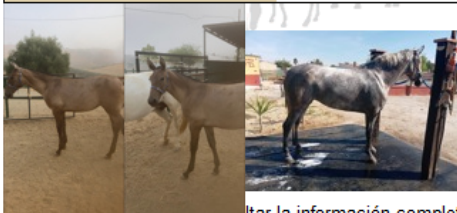

Reproductor básico	Joven Reproductor Recomendado
Reproductor calificado	Reproductor élite
Reproductor mejorante	

LEYENDA ESCARAPELAS

Para consultar la información completa en nuestra web escaneando este código QR con su smartphone u otros dispositivos.

* Informe generado en 01/04/2026 01:12 desde www.lgancee.com