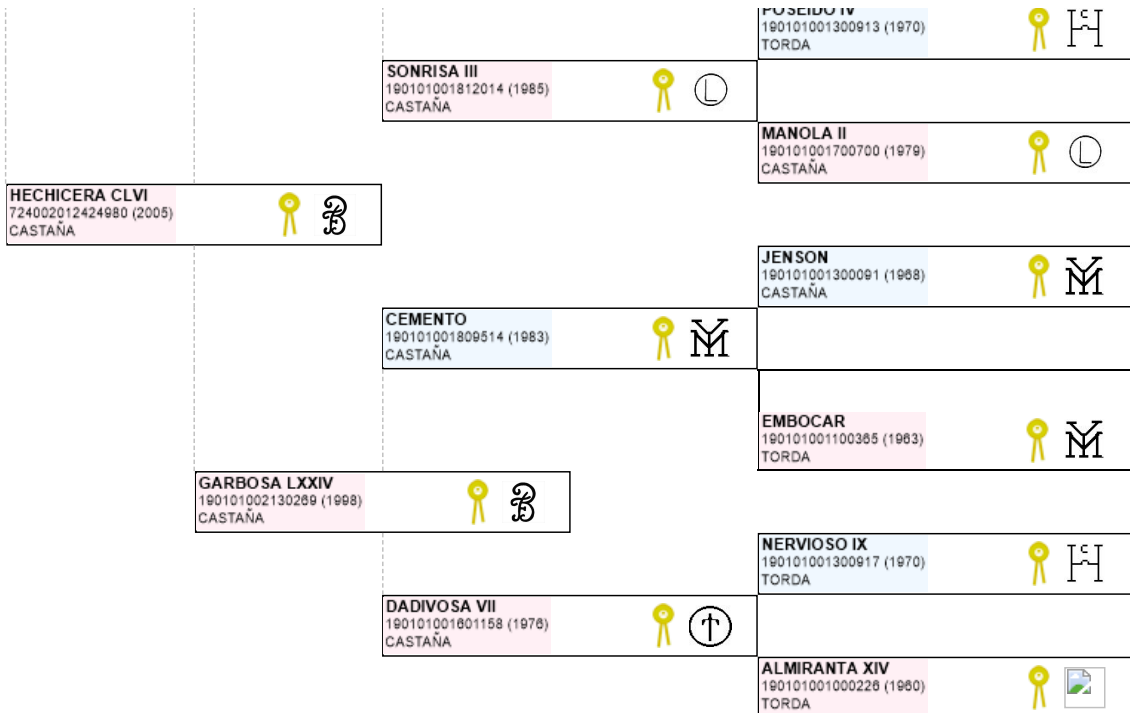

>> Árbol genealógico PRE

PEROTE

UELN: 724015110281655

Fec. nacimiento 30/04/2011
Sexo M
Capa LG CASTAÑA
Categoría genética

Microchip 10010000724010150024768
Estado reproductivo
Capa genética
Carta de titularidad Sí

Ganadería criadora BERNARDO FERNANDEZ GARCIA

Ganadería titular (última conocida) BERNARDO FERNANDEZ GARCIA

Genealogía Hijos (0 ejemplares) Fotos (0)

Imprimir

Imprimir en A3

LEYENDA ESCARAPELAS

- Reproductor básico
- Reproductor calificado
- Reproductor mejorante
- Joven Reproductor Recomendado
- Reproductor élite