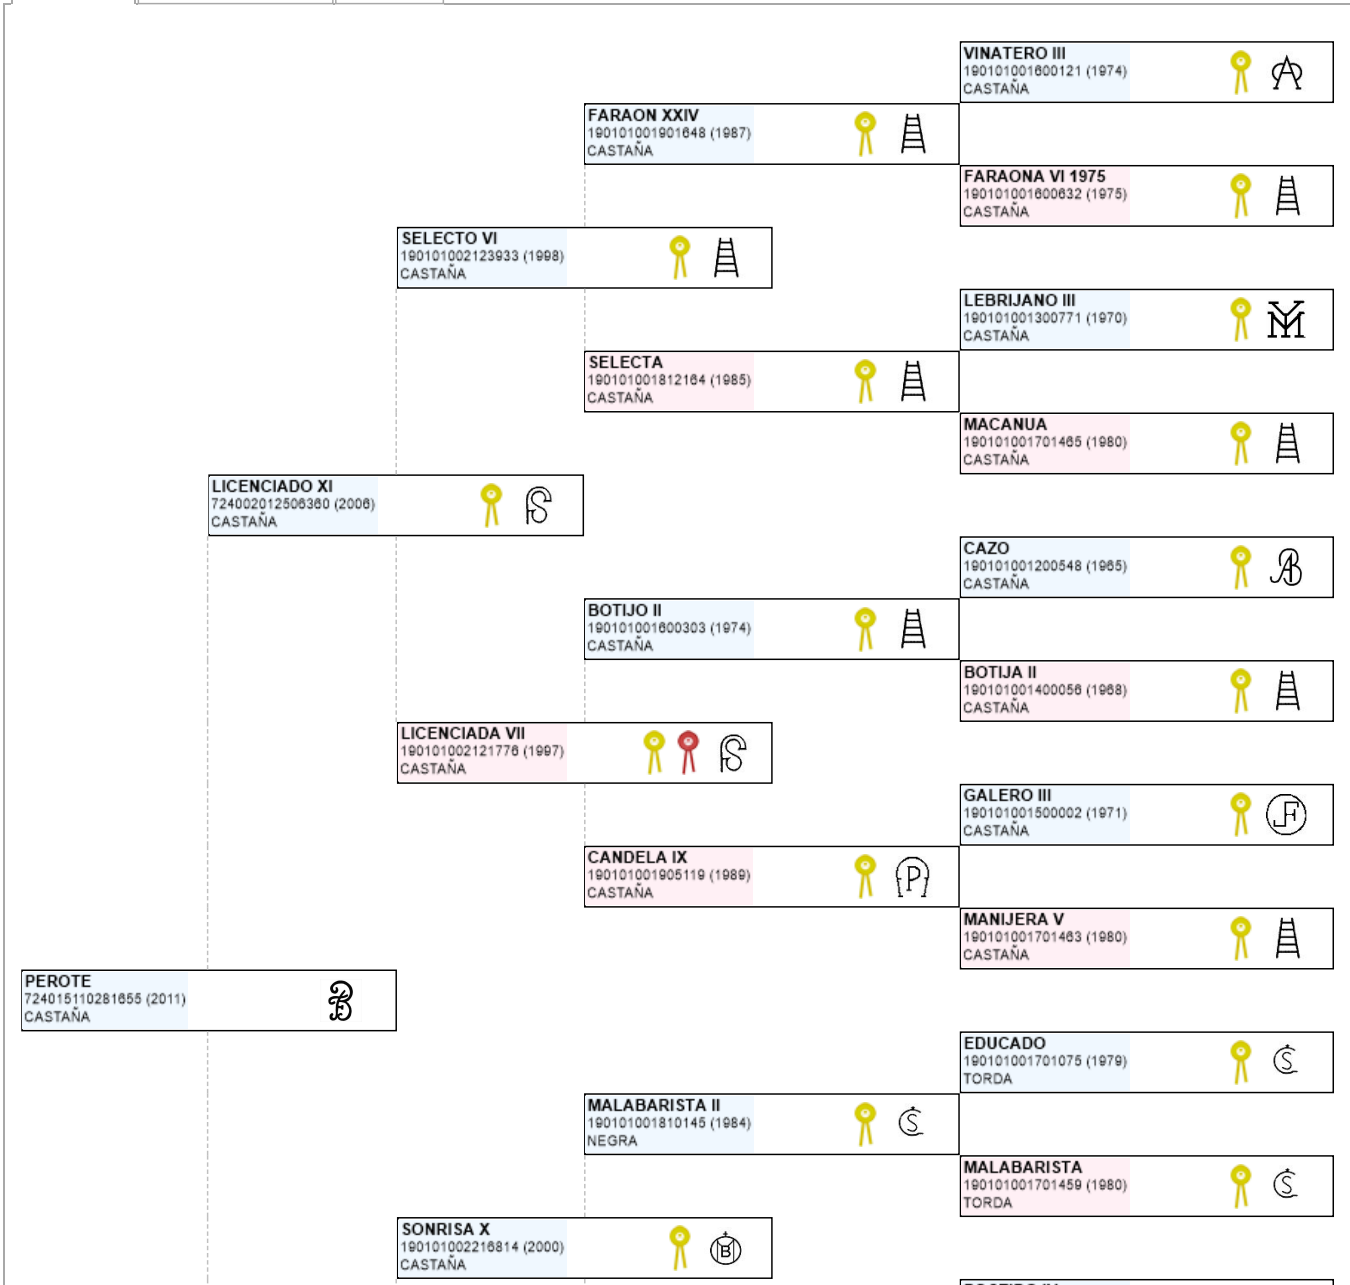

>> Árbol genealógico PRE

PEROTE

UELN: 724015110281655

Fec. nacimiento 30/04/2011
Sexo M
Capa LG CASTAÑA
Categoría genética

Microchip 10010000724010150024768
Estado reproductivo
Capa genética
Carta de titularidad Sí

Ganadería criadora BERNARDO FERNANDEZ GARCIA

Ganadería titular (última conocida) BERNARDO FERNANDEZ GARCIA

Genealogía Hijos (0 ejemplares) Fotos (0)

Imprimir

Imprimir en A3

LEYENDA ESCARAPELAS

- Reproductor básico
- Reproductor calificado
- Reproductor mejorante
- Joven Reproductor Recomendado
- Reproductor élite