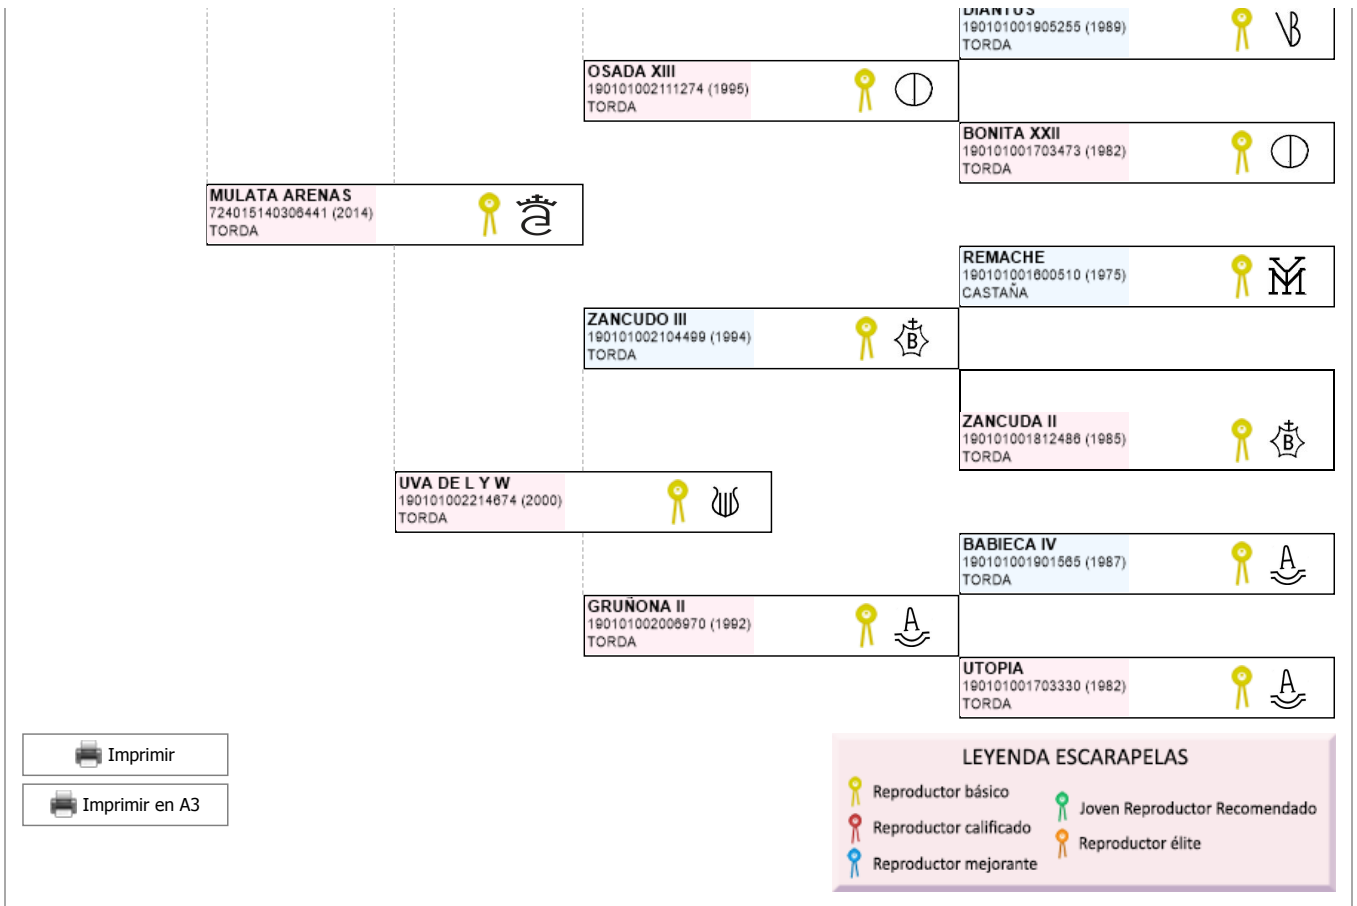

>> Árbol genealógico PRE

## MULATO ARENAS II

UELN: 724015200357240

**Fec. nacimiento** 02/01/2020  
**Sexo** M  
**Capa LG** TORDA  
**Categoría genética**

**Microchip** 10010000724010150066925  
**Estado reproductivo**  
**Capa genética**  
**Carta de titularidad** Sí

**Ganadería criadora** YEGUADA LAS ARENAS

**Ganadería titular (última conocida)** YEGUADA LAS ARENAS

Genealogía Hijos (0 ejemplares) Fotos (0)

[Compartir en Facebook](#)
[Compartir en Twitter](#)
[Buscar otro ejemplar](#)