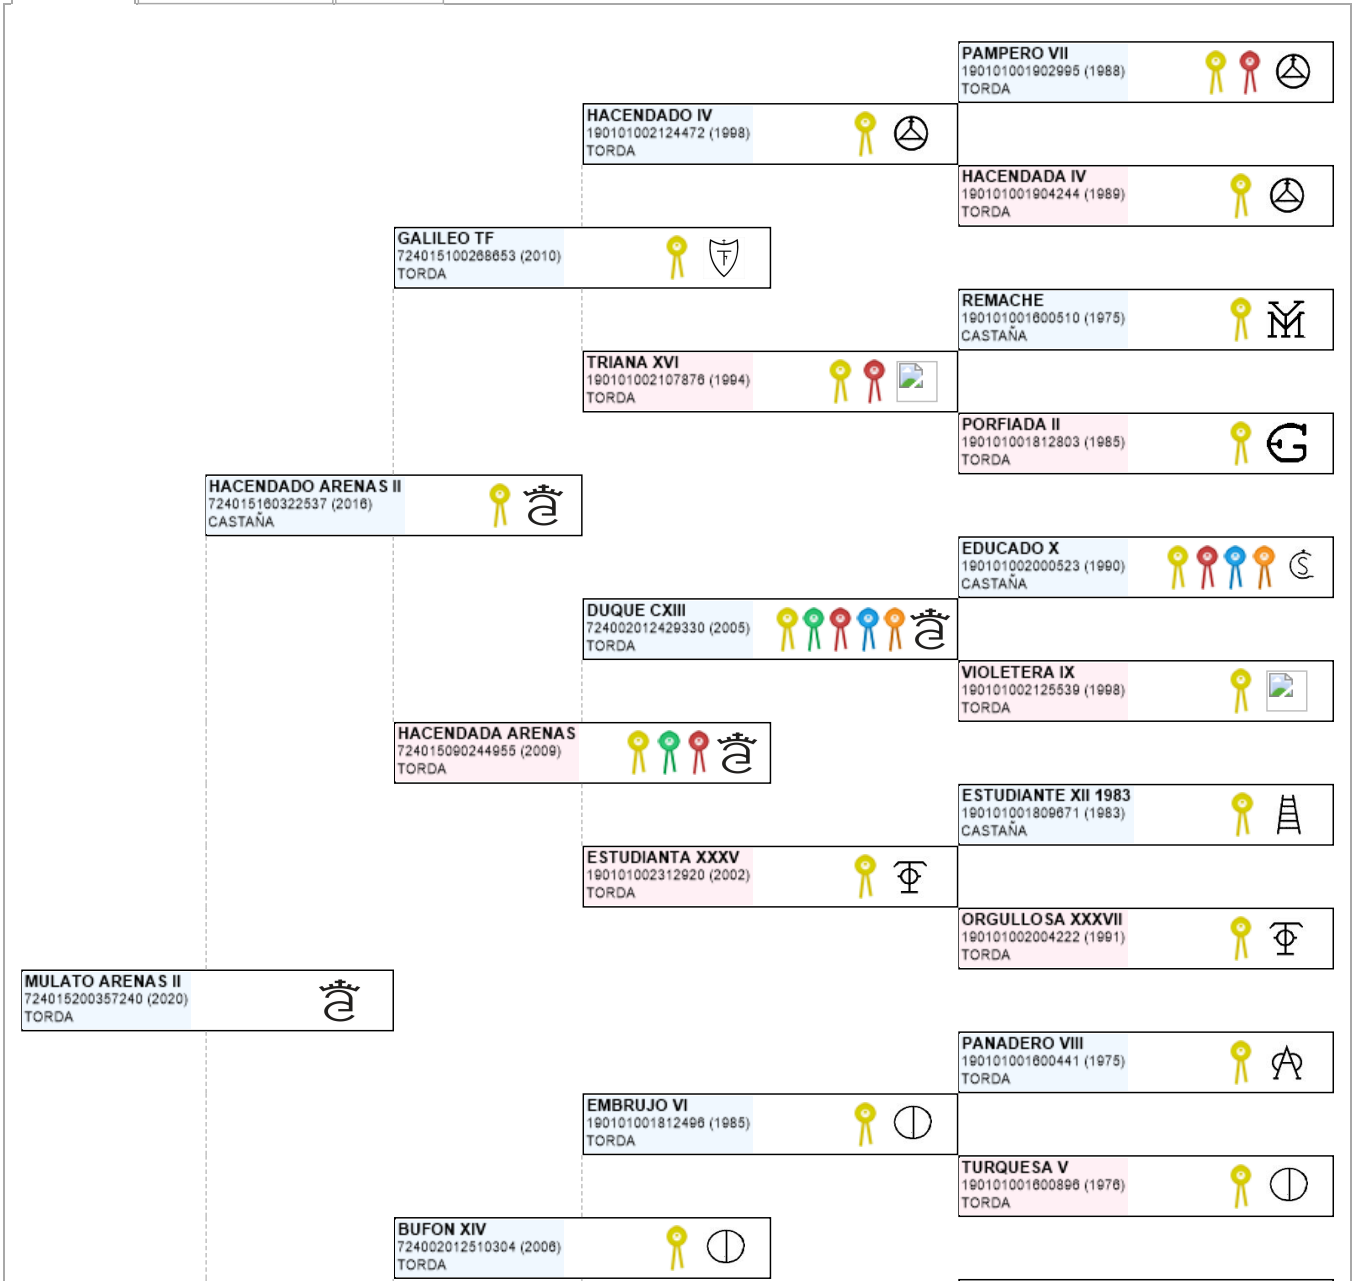

>> Árbol genealógico PRE

## MULATO ARENAS II

UELN: 724015200357240

**Fec. nacimiento** 02/01/2020  
**Sexo** M  
**Capa LG** TORDA  
**Categoría genética**

**Microchip** 10010000724010150066925  
**Estado reproductivo**  
**Capa genética**  
**Carta de titularidad** Sí

**Ganadería criadora** YEGUADA LAS ARENAS

**Ganadería titular (última conocida)** YEGUADA LAS ARENAS

Genealogía Hijos (0 ejemplares) Fotos (0)

[Compartir en Facebook](#)
[Compartir en Twitter](#)
[Buscar otro ejemplar](#)