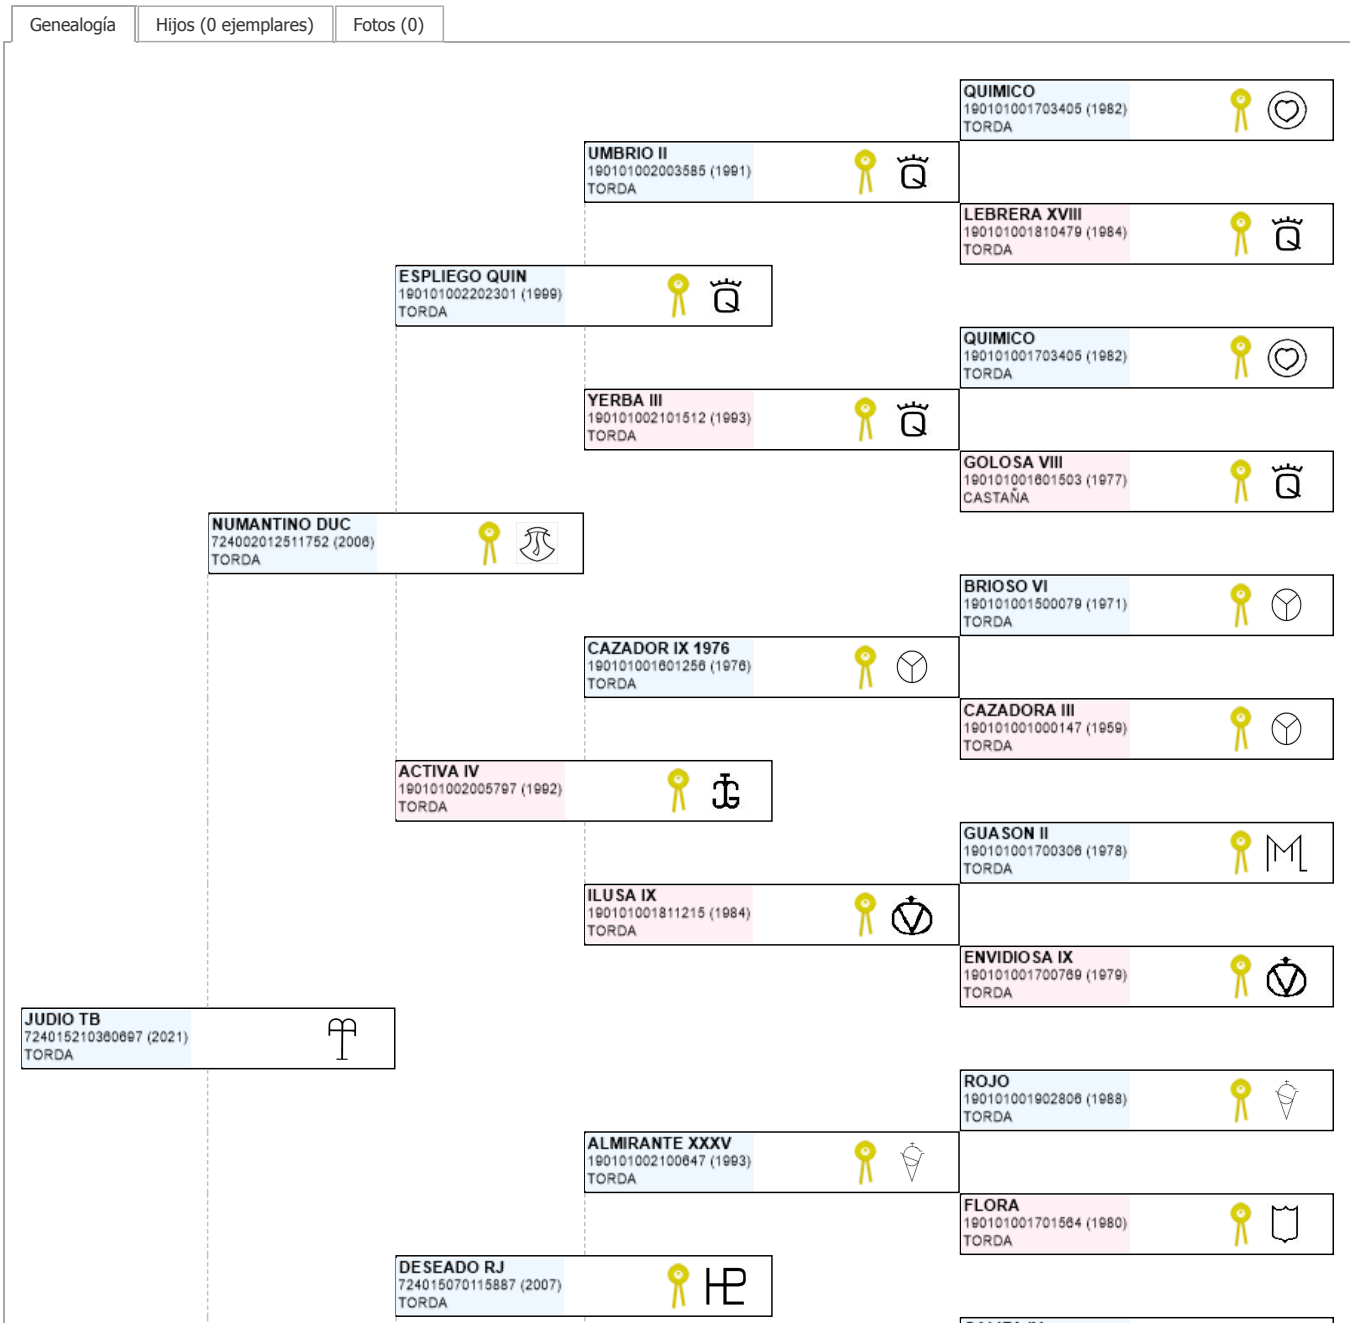

>> Árbol genealógico PRE

JUDIO TB

UELN: 724015210360697

<p>Fec. nacimiento 18/04/2021</p> <p>Sexo M</p> <p>Capa LG TORDA</p> <p>Categoría genética</p>	<p>Microchip 10010000724100006017726</p> <p>Estado reproductivo</p> <p>Capa genética</p> <p>Carta de titularidad Sí</p>
<p>Ganadería criadora</p> <div style="display: flex; align-items: center;"> <p>YEGUADA TOVAR-BAZAGA</p> </div>	<p>Ganadería titular (última conocida)</p> <div style="display: flex; align-items: center;"> <p>YEGUADA TOVAR-BAZAGA</p> </div>

JUDIA TB
724015140305882 (2014)
TORDA

DESEADA X
190101001903847 (1988)
TORDA

CALIFA IV
190101001702271 (1981)
TORDA

ZURANA
190101001701251 (1980)
CASTAÑA

INDIANO VI 1967
190101001200865 (1987)
TORDA

INDIANO XXXV
190101002005748 (1992)
TORDA

JOYA IV
190101001809190 (1983)
TORDA

CHARRA TB
724015070107037 (2007)
CASTAÑA

SEVILLANO XVI
190101001810055 (1984)
CASTAÑA

QUISQUILLOSA-MT
190101002200938 (1999)
TORDA

ESPAÑA III
190101001900839 (1987)
TORDA