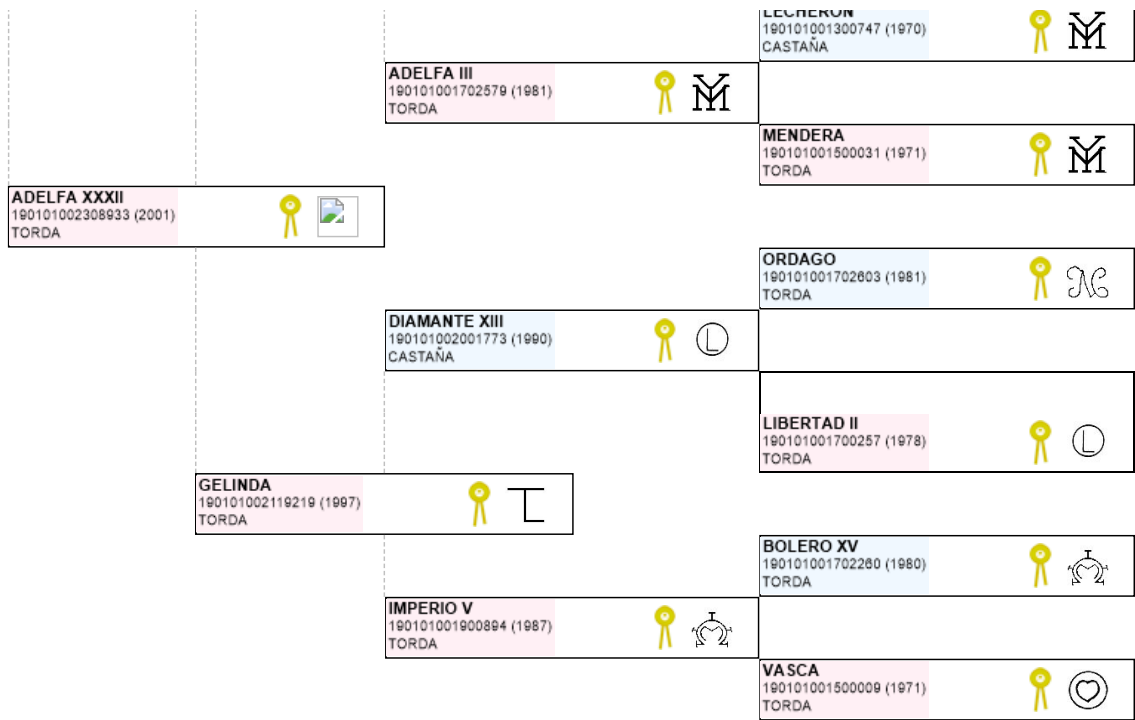

>> Árbol genealógico PRE

GALANTE LXVI

UELN: 724015210363436

Fec. nacimiento 10/04/2021
Sexo M
Capa LG TORDA
Categoría genética

Ganadería criadora

YEGUADA LA YEDRA

Microchip 10010000724010150069695
Estado reproductivo
Capa genética
Carta de titularidad Sí

Ganadería titular
 (última conocida)

CAMPOS JIMENEZ

Genealogía Hijos (0 ejemplares) Fotos (0)

Imprimir

Imprimir en A3

LEYENDA ESCARAPELAS

- Reproductor básico
- Reproductor calificado
- Reproductor mejorante
- Joven Reproductor Recomendado
- Reproductor elite