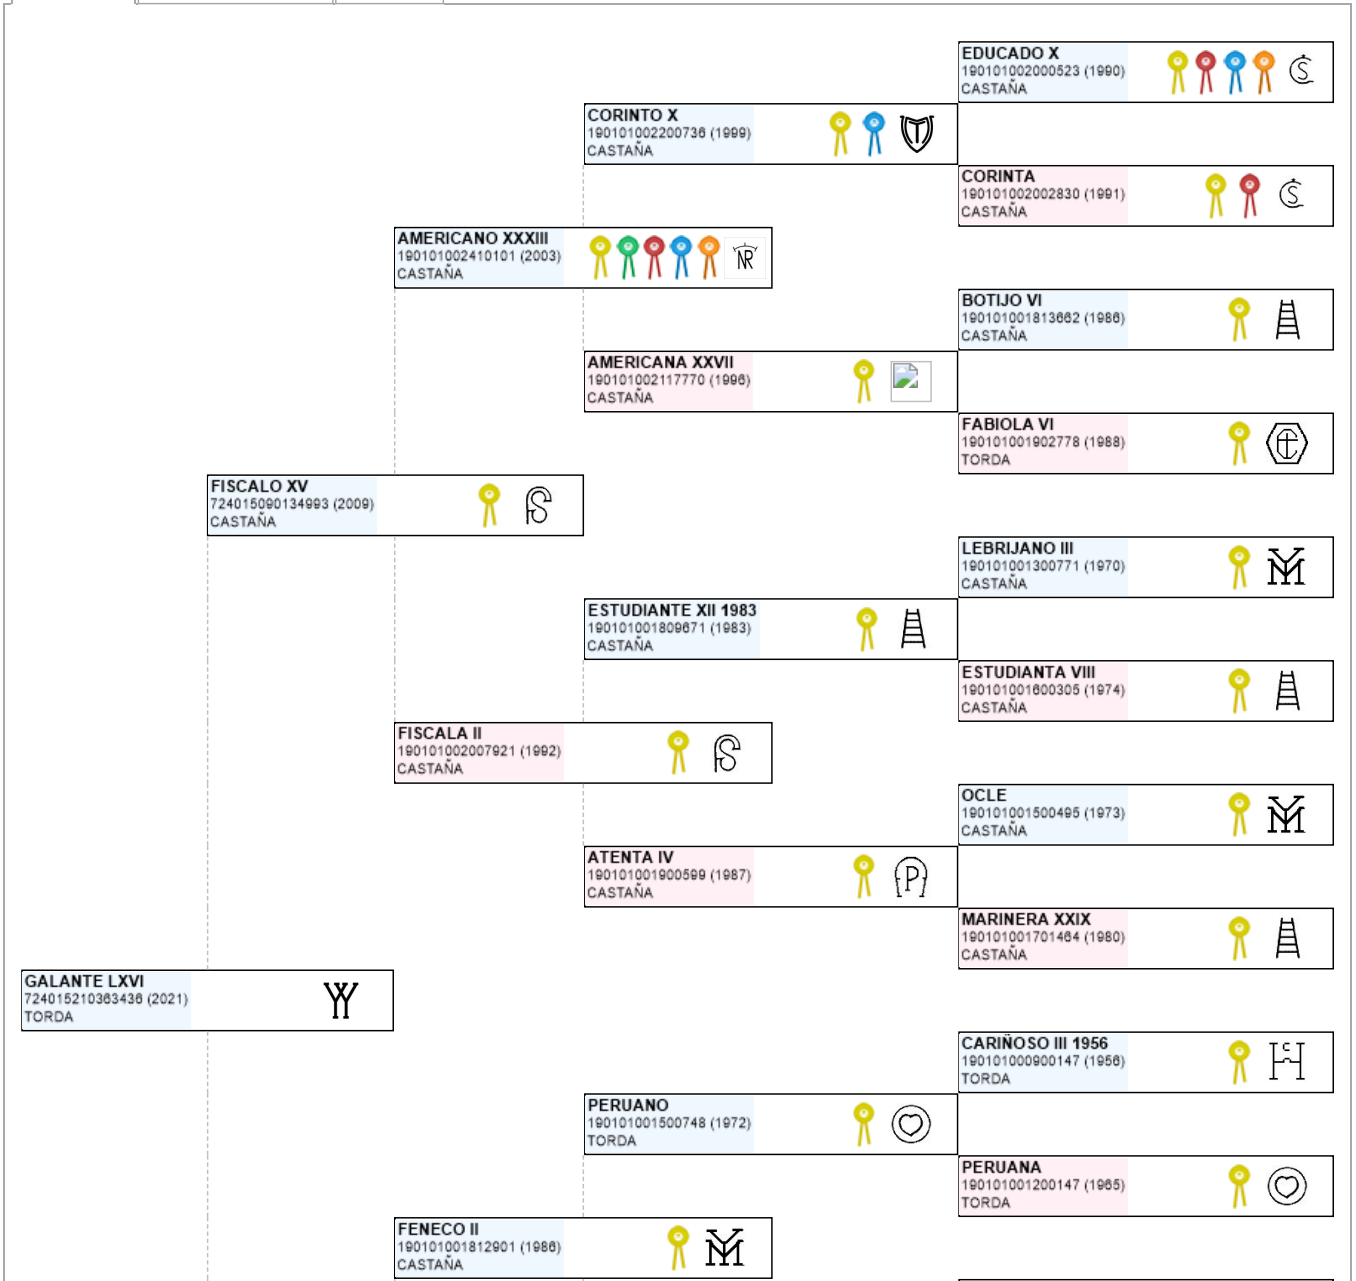

>> Árbol genealógico PRE

GALANTE LXVI

UELN: 724015210363436

Fec. nacimiento 10/04/2021
Sexo M
Capa LG TORDA
Categoría genética

Ganadería criadora

YEGUADA LA YEDRA

Microchip 10010000724010150069695
Estado reproductivo
Capa genética
Carta de titularidad Sí

Ganadería titular
 (última conocida)

CAMPOS JIMENEZ

Genealogía Hijos (0 ejemplares) Fotos (0)

Imprimir

Imprimir en A3

LEYENDA ESCARAPELAS

- Reproductor básico
- Reproductor calificado
- Reproductor mejorante
- Joven Reproductor Recomendado
- Reproductor elite