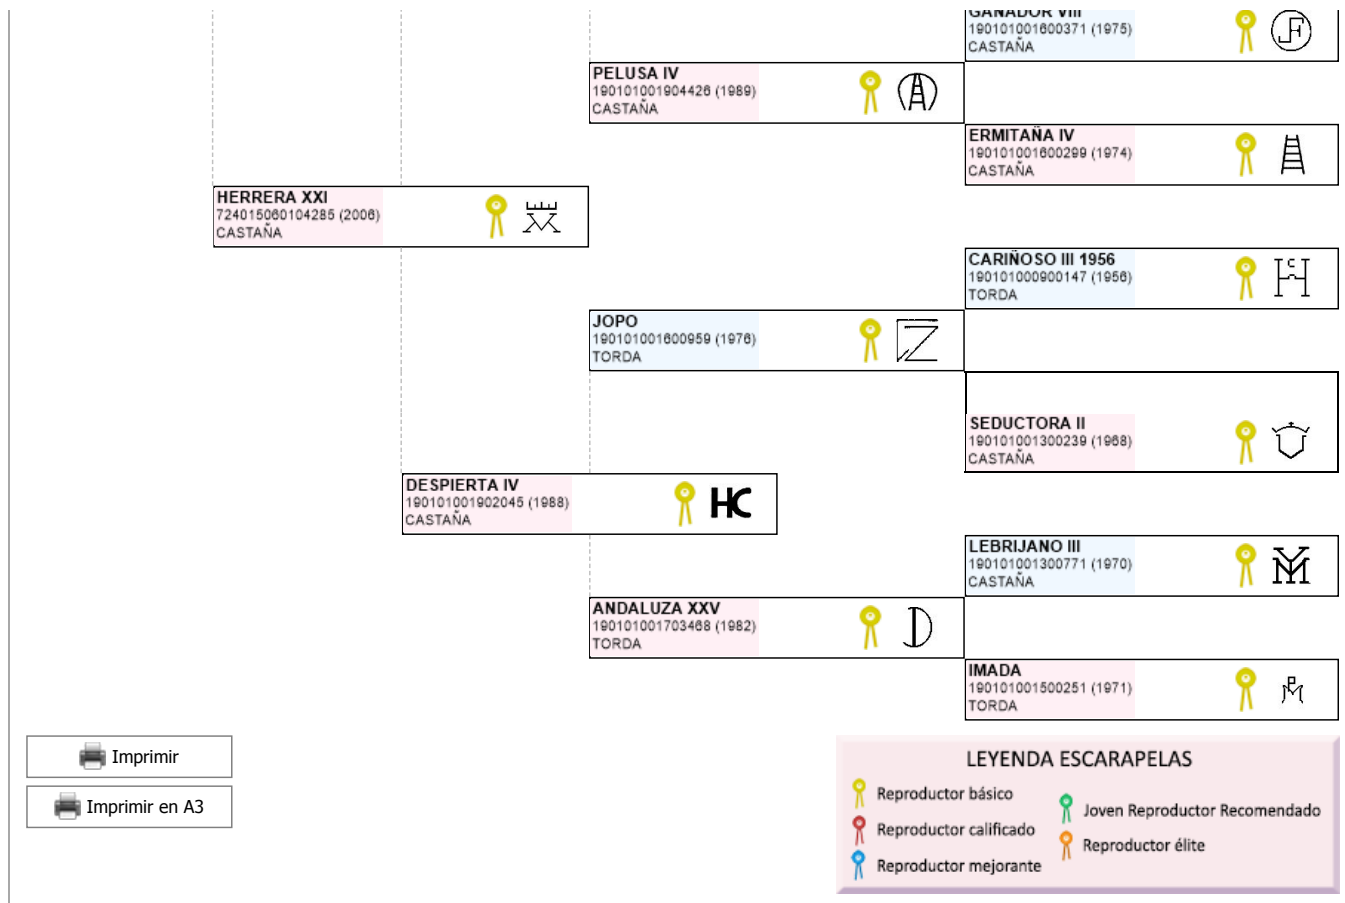

Ganadería criadora

FONTANAR BAJO

Ganadería titular
(última conocida)

FONTANAR BAJO

Genealogía

Hijos (0 ejemplares)

Fotos (0)

Compartir en Facebook