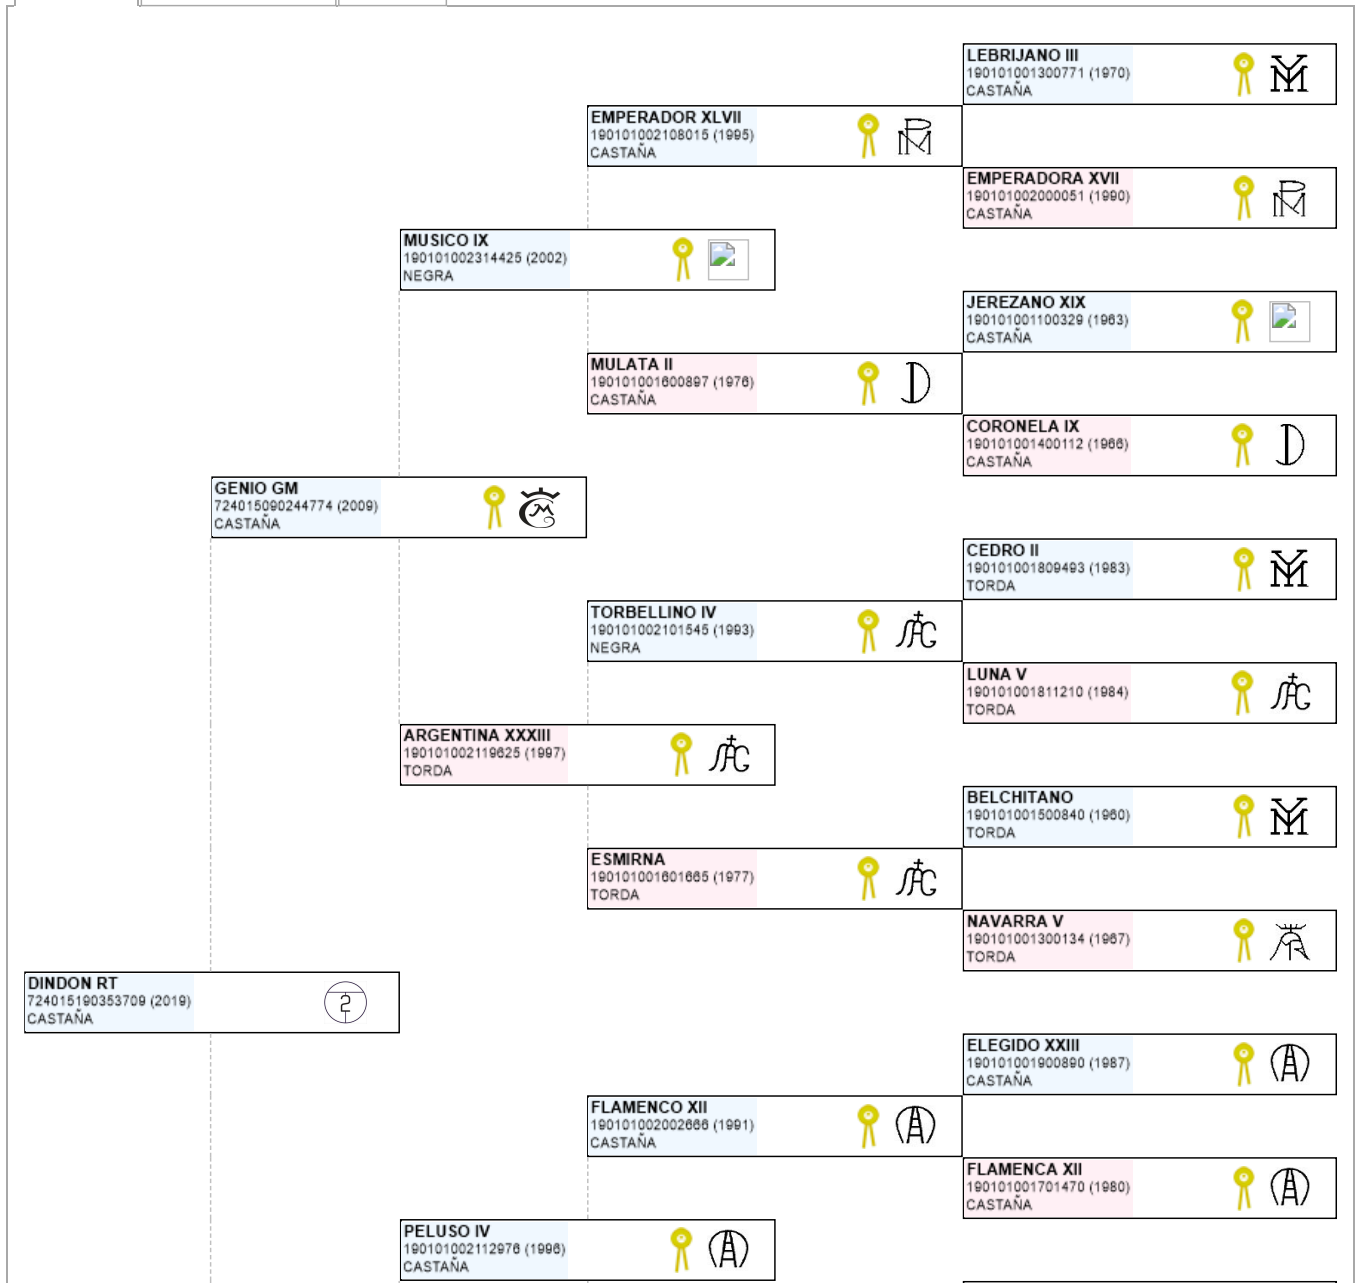

[Volver a la web](#)

>> Árbol genealógico PRE

DINDON RT

UENL: 724015190353709

Fec. nacimiento 12/06/2019
Sexo M
Capa LG CASTAÑA
Categoría genética

Microchip 10010000724010150065346
Estado reproductivo
Capa genética
Carta de titularidad Sí

Ganadería criadora

FONTANAR BAJO

Ganadería titular
(última conocida)

FONTANAR BAJO

Genealogía

Hijos (0 ejemplares)

Fotos (0)

Compartir en Facebook