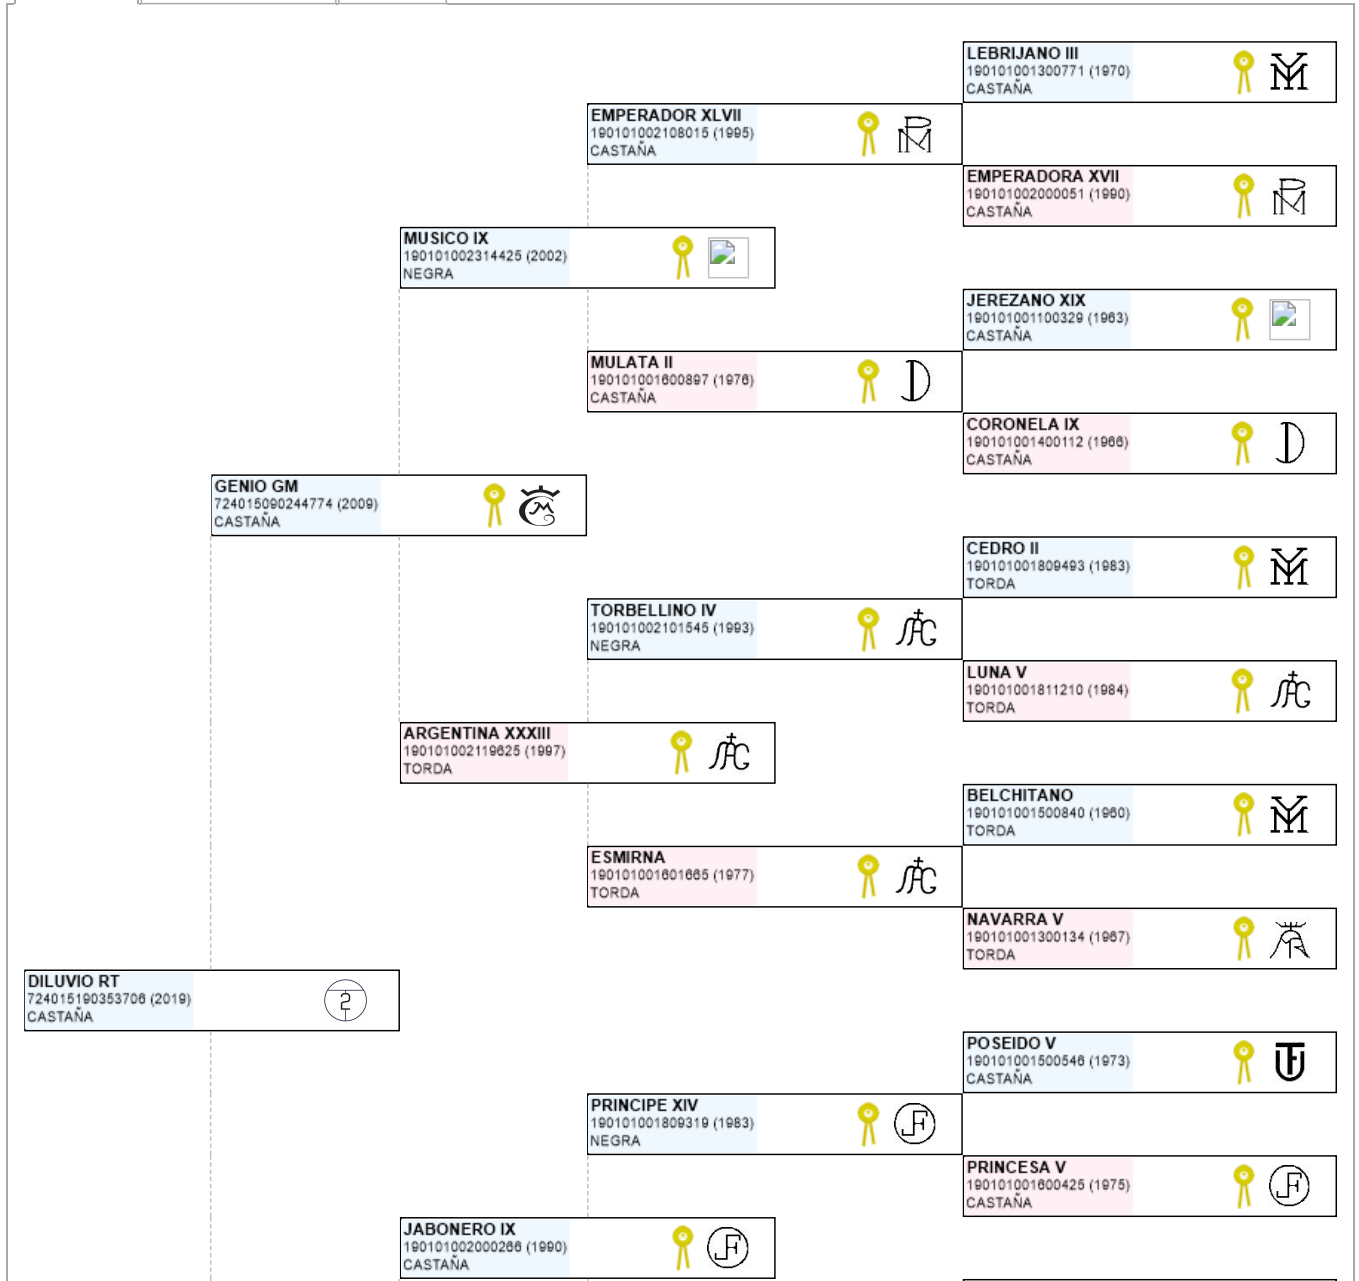

>> Árbol genealógico PRE

## DILUVIO RT

UENL: 724015190353706

**Fec. nacimiento** 15/06/2019  
**Sexo** M  
**Capa LG** CASTAÑA  
**Categoría genética**

**Microchip** 10010000724010150065344  
**Estado reproductivo**  
**Capa genética**  
**Carta de titularidad** Sí

**Ganadería criadora**

FONTANAR BAJO

**Ganadería titular**  
 (última conocida)

FONTANAR BAJO

Genealogía Hijos (0 ejemplares) Fotos (0)

Imprimir

Imprimir en A3

**LEYENDA ESCARAPELAS**