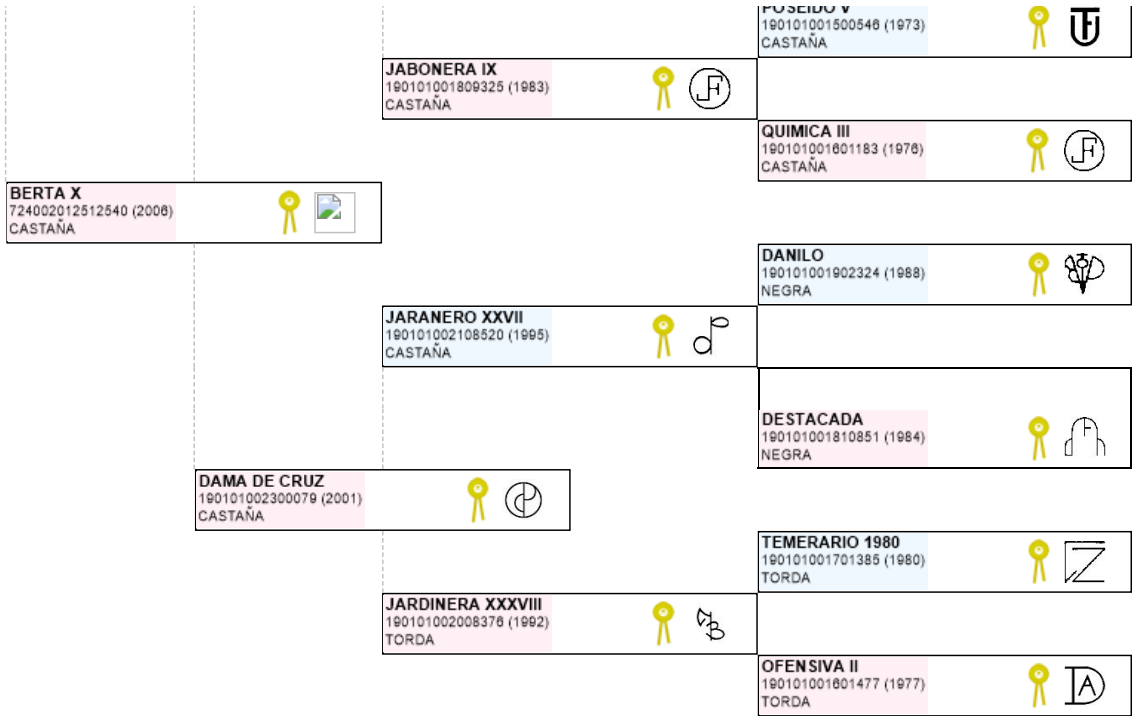

## DILUVIO RT

UENL: 724015190353706

**Fec. nacimiento** 15/06/2019  
**Sexo** M  
**Capa LG** CASTAÑA  
**Categoría genética**

**Microchip** 10010000724010150065344  
**Estado reproductivo**  
**Capa genética**  
**Carta de titularidad** Sí

**Ganadería criadora**

FONTANAR BAJO

**Ganadería titular**  
 (última conocida)

FONTANAR BAJO

Genealogía Hijos (0 ejemplares) Fotos (0)

Imprimir

Imprimir en A3

**LEYENDA ESCARAPELAS**