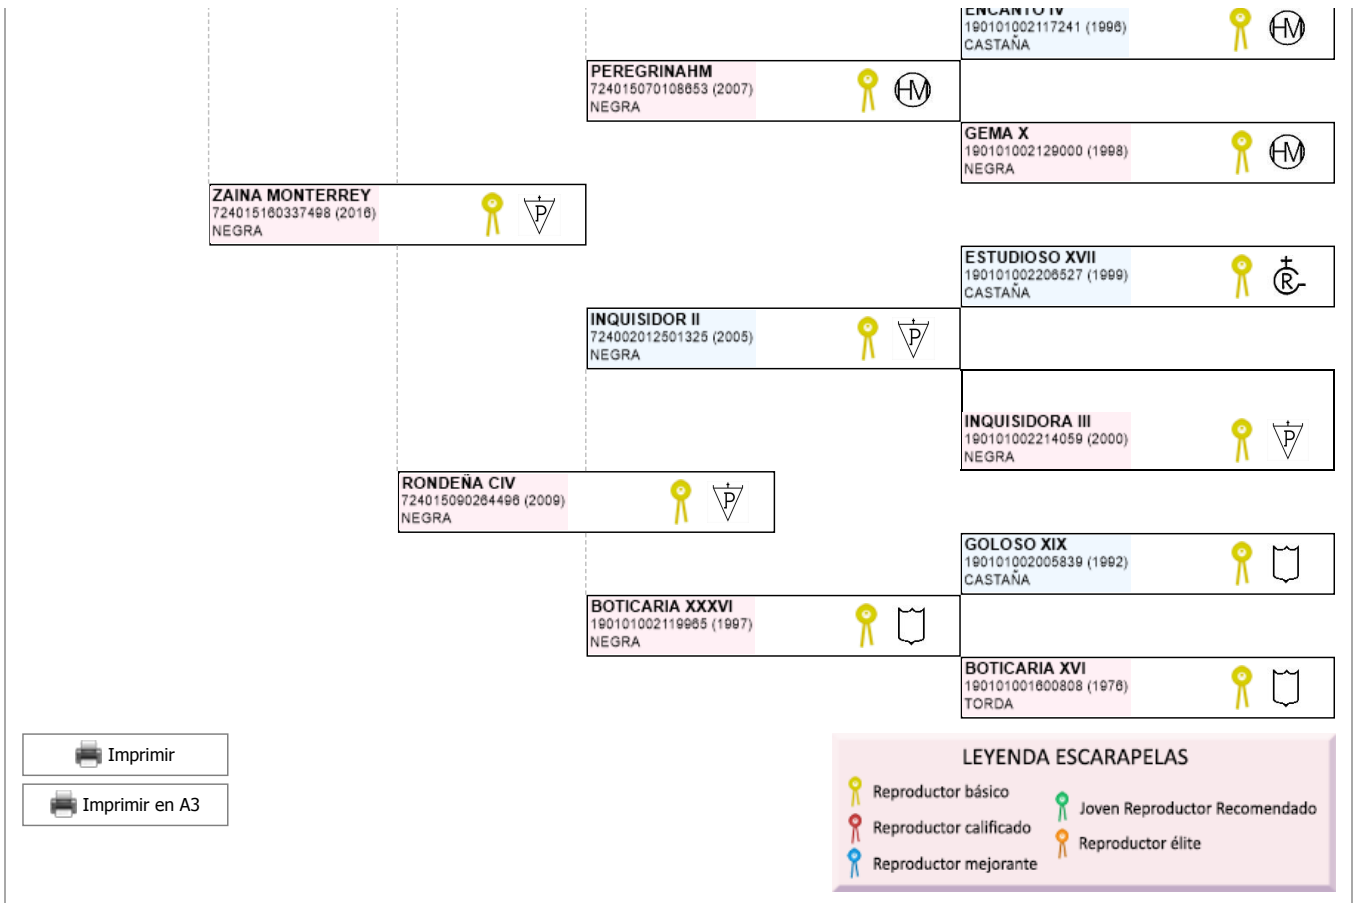

>> Árbol genealógico PRE

ZAINO PLL

UELN: 724015200359758

Fec. nacimiento 19/11/2020
Sexo M
Capa LG NEGRA
Categoría genética

Microchip 10010000724010150068225
Estado reproductivo
Capa genética
Carta de titularidad Sí

Ganadería criadora  ISABEL PARRA MONTERREY

Ganadería titular (última conocida)  LA ALDARA

Genealogía Hijos (0 ejemplares) Fotos (0)

 Compartir en Facebook

 Compartir en Twitter

 Buscar otro ejemplar