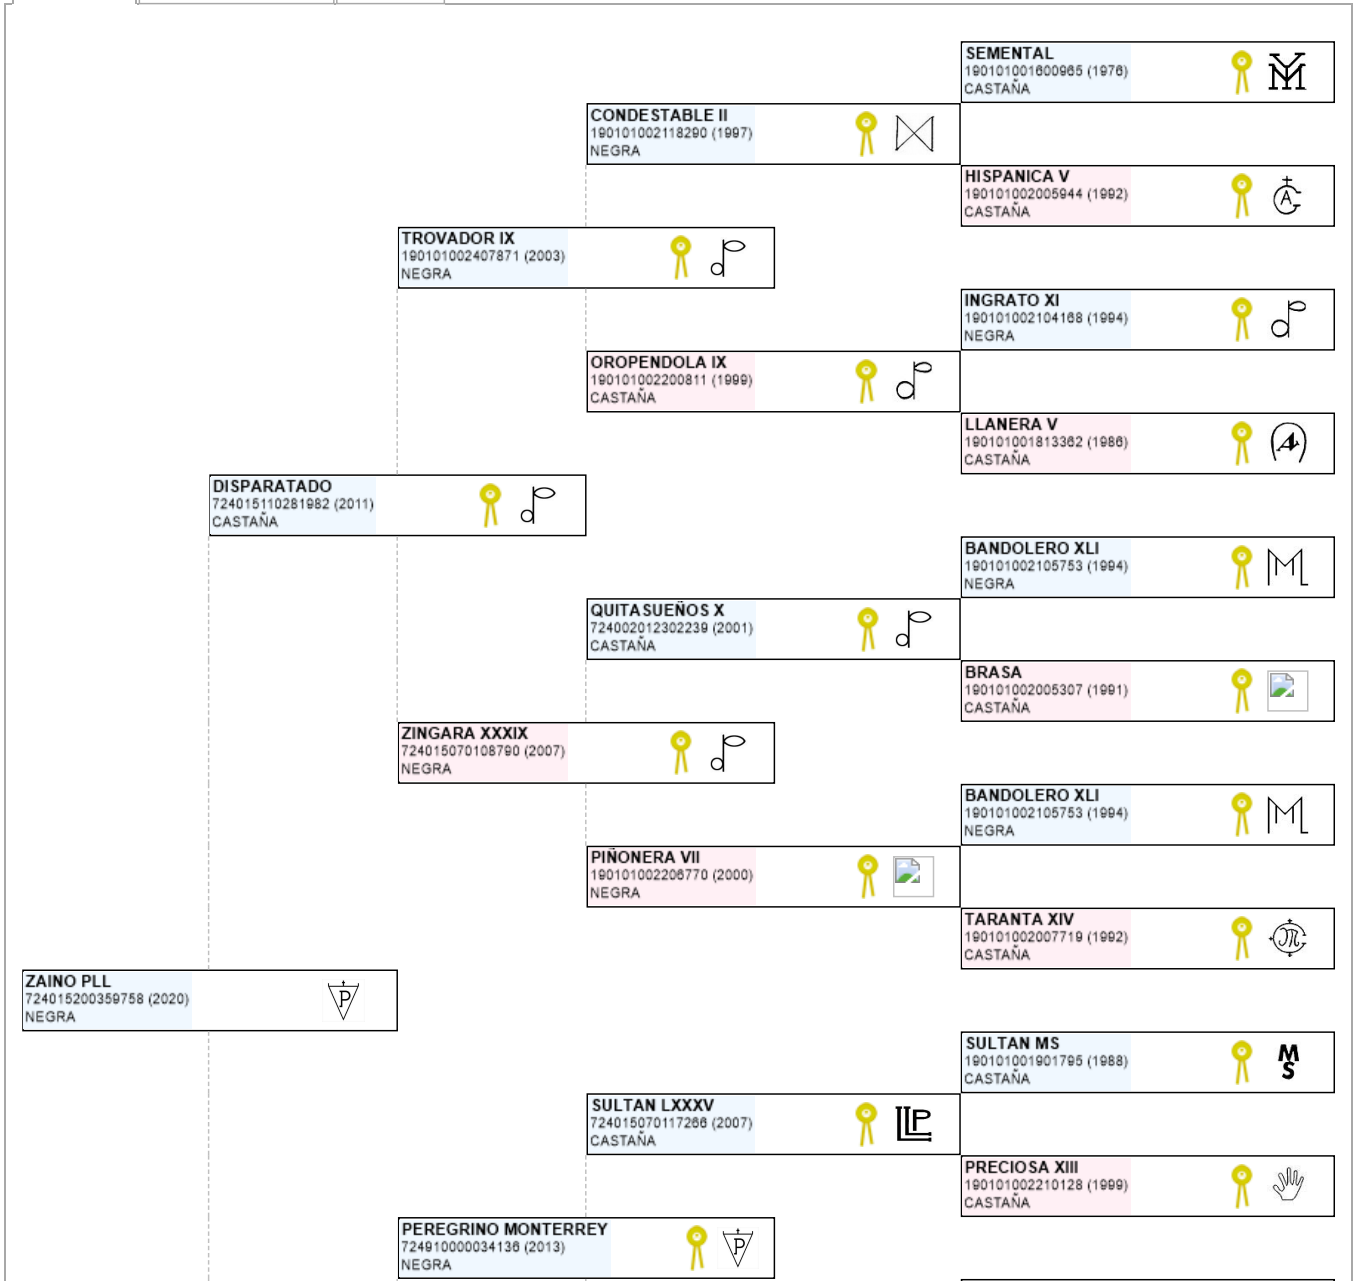

>> Árbol genealógico PRE

ZAINO PLL

UELN: 724015200359758

Fec. nacimiento 19/11/2020
Sexo M
Capa LG NEGRA
Categoría genética

Microchip 10010000724010150068225
Estado reproductivo
Capa genética
Carta de titularidad Sí

Ganadería criadora  ISABEL PARRA MONTERREY

Ganadería titular (última conocida)  LA ALDARA

Genealogía Hijos (0 ejemplares) Fotos (0)

 Compartir en Facebook

 Compartir en Twitter

 Buscar otro ejemplar