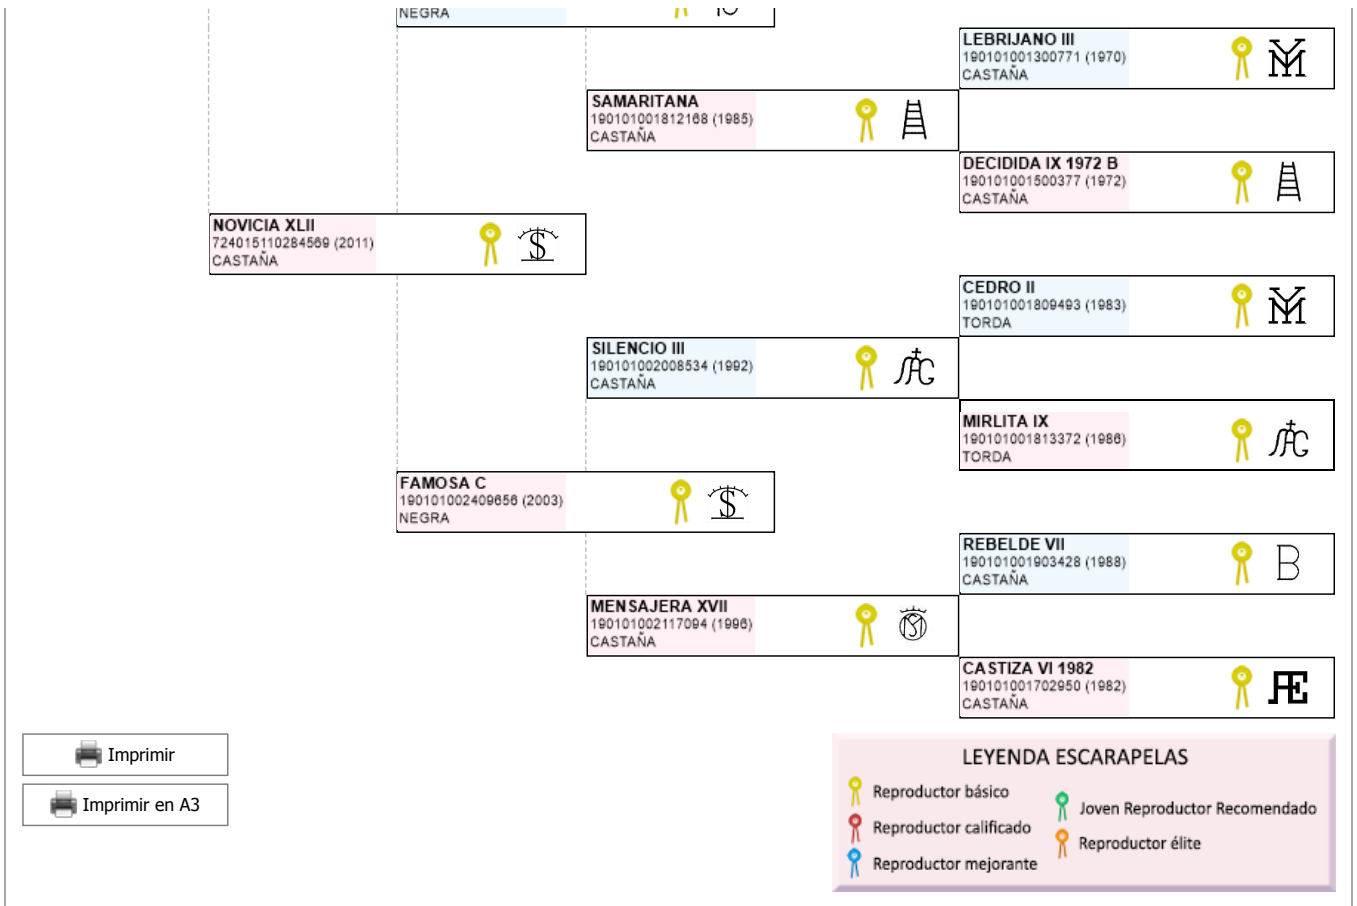

>> Árbol genealógico PRE

WAPI SIF

UELN: 724015200359052

Fec. nacimiento 29/03/2020
Sexo M
Capa LG CASTAÑA
Categoría genética

Microchip 10010000724010150067426
Estado reproductivo
Capa genética
Carta de titularidad Sí

Ganadería criadora SANTIAGO ILLAN FERNANDEZ

Ganadería titular (última conocida) SANTIAGO ILLAN FERNANDEZ

Genealogía Hijos (0 ejemplares) Fotos (0)

Compartir en Facebook

Compartir en Twitter

Buscar otro ejemplar