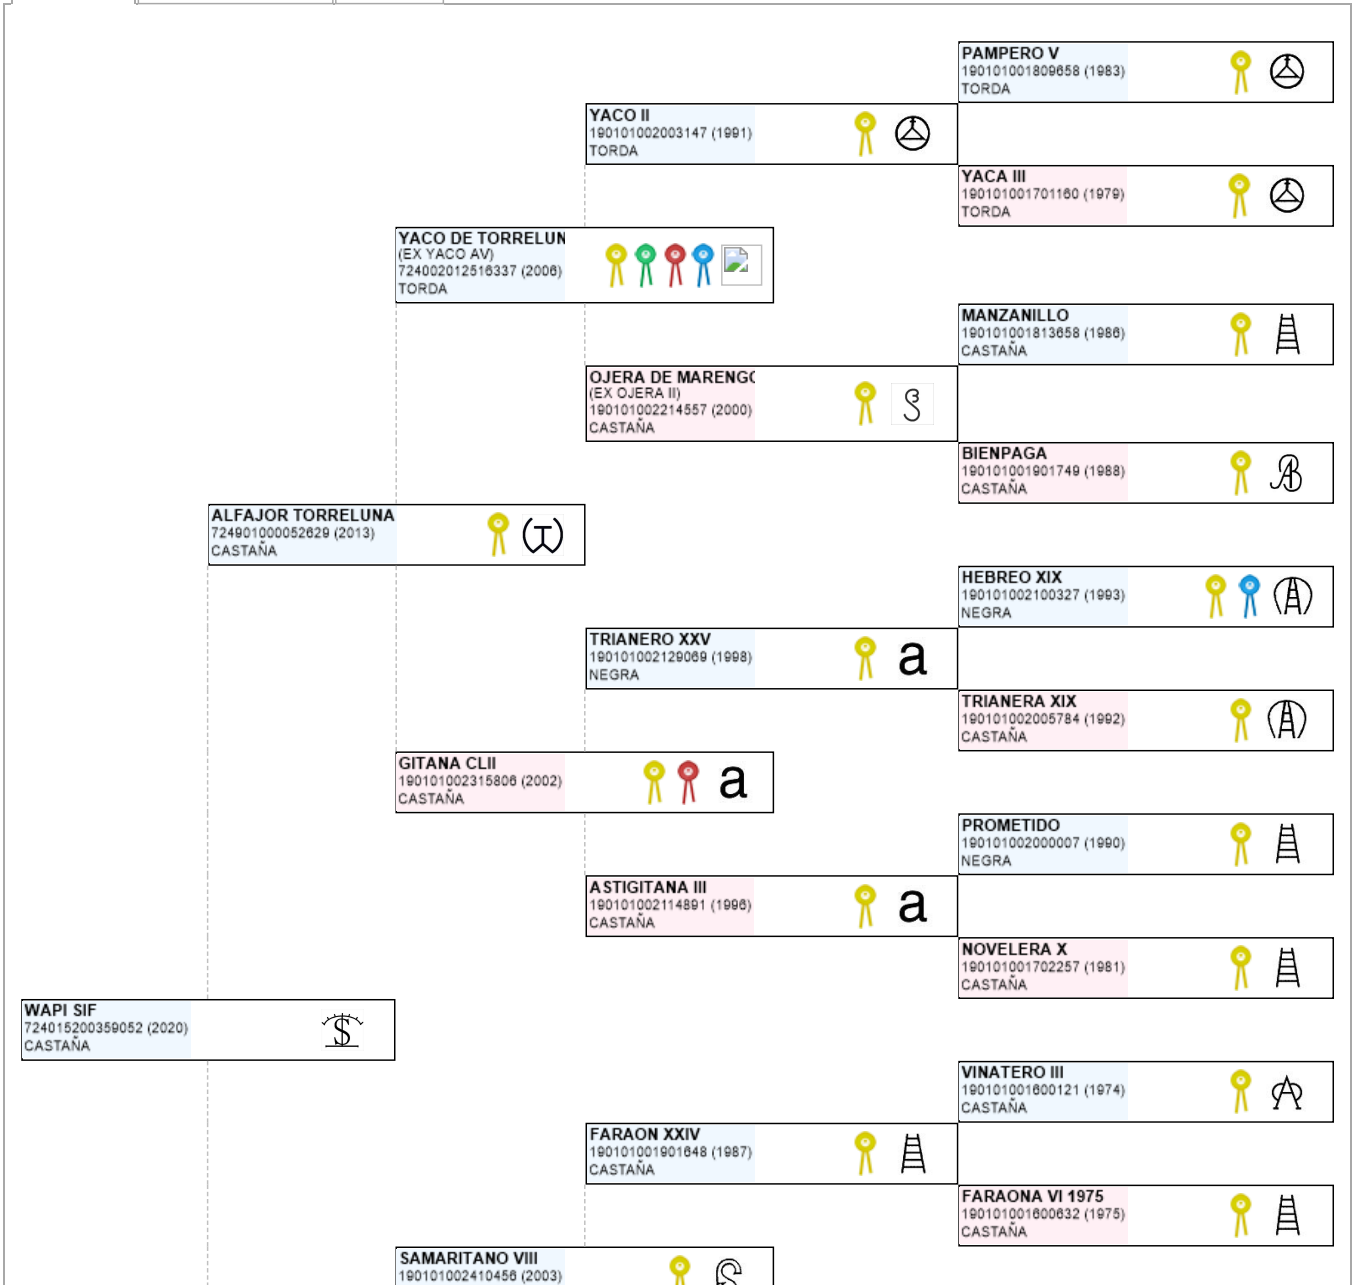

>> Árbol genealógico PRE

WAPI SIF

UELN: 724015200359052

Fec. nacimiento 29/03/2020
Sexo M
Capa LG CASTAÑA
Categoría genética

Microchip 10010000724010150067426
Estado reproductivo
Capa genética
Carta de titularidad Sí

Ganadería criadora SANTIAGO ILLAN FERNANDEZ

Ganadería titular (última conocida) SANTIAGO ILLAN FERNANDEZ

Genealogía Hijos (0 ejemplares) Fotos (0)

Compartir en Facebook

Compartir en Twitter

Buscar otro ejemplar