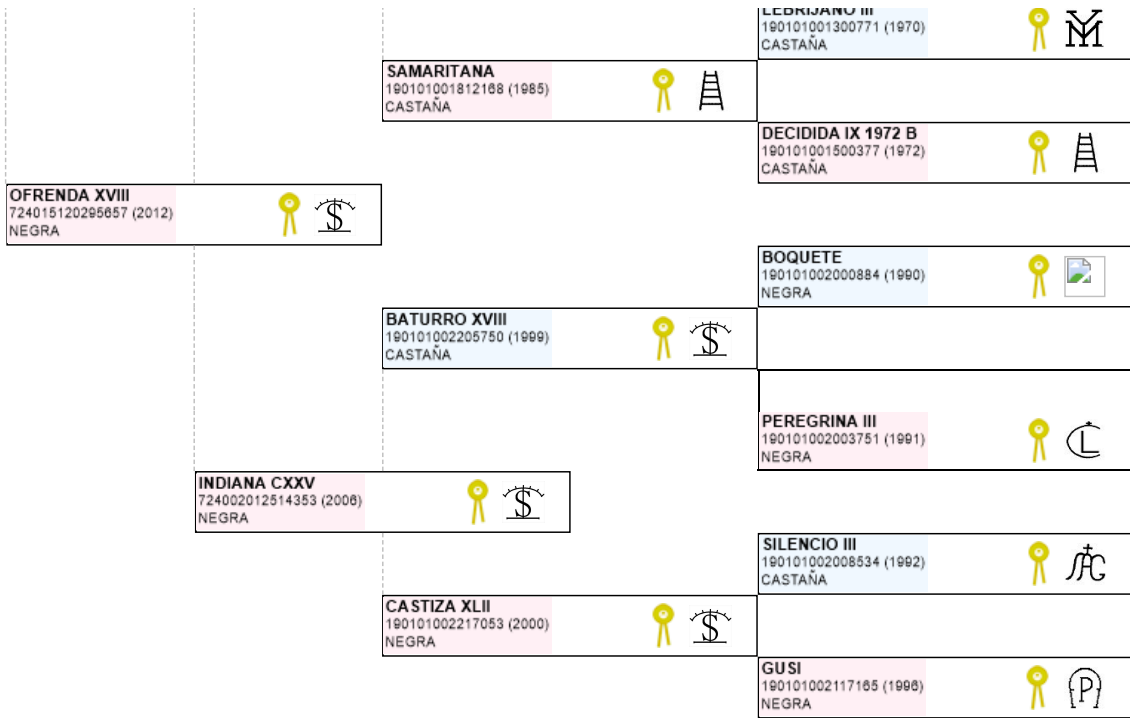

>> Árbol genealógico PRE

WALKER SIF

UELN: 724015200357037

Fec. nacimiento 10/01/2020
Sexo M
Capa LG NEGRA
Categoría genética

Microchip 10010000724010150066582
Estado reproductivo
Capa genética
Carta de titularidad Sí

Ganadería criadora

SANTIAGO ILLAN FERNANDEZ

Ganadería titular
(última conocida)

SANTIAGO ILLAN FERNANDEZ

Genealogía Hijos (0 ejemplares) Fotos (0)

Imprimir

Imprimir en A3

LEYENDA ESCARAPELAS