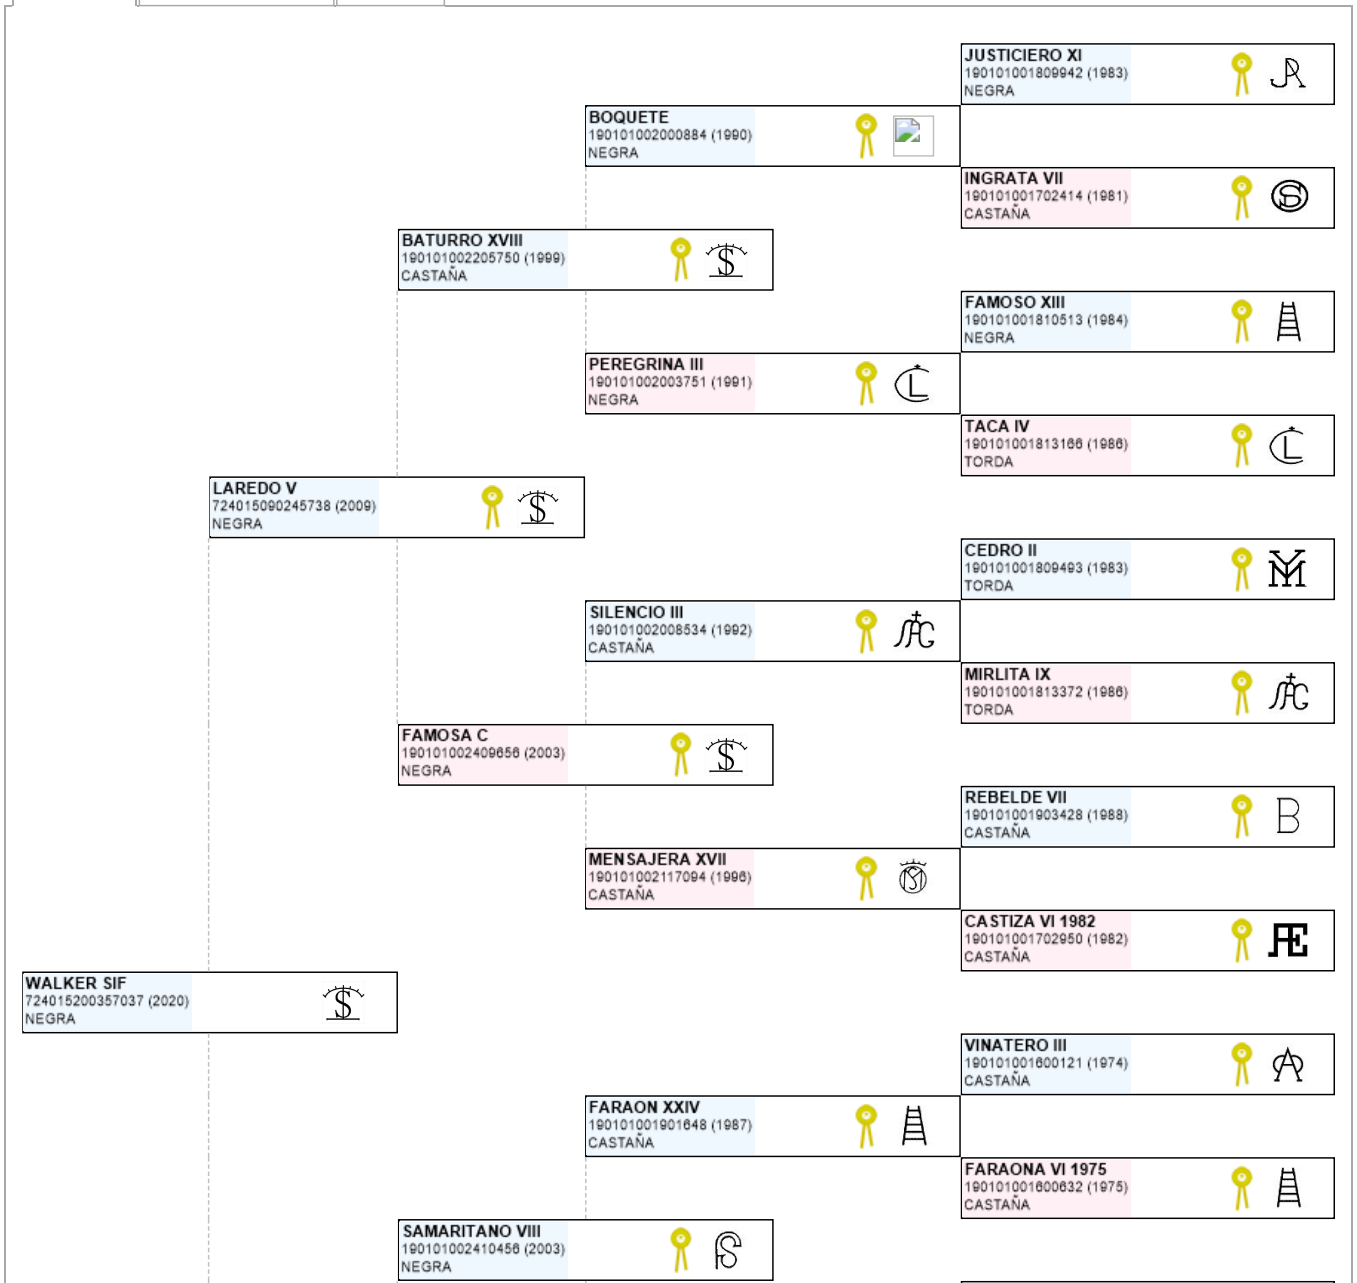

>> Árbol genealógico PRE

WALKER SIF

UELN: 724015200357037

Fec. nacimiento 10/01/2020
Sexo M
Capa LG NEGRA
Categoría genética

Microchip 10010000724010150066582
Estado reproductivo
Capa genética
Carta de titularidad Sí

Ganadería criadora

SANTIAGO ILLAN FERNANDEZ

Ganadería titular
(última conocida)

SANTIAGO ILLAN FERNANDEZ

Genealogía Hijos (0 ejemplares) Fotos (0)

Imprimir

Imprimir en A3

LEYENDA ESCARAPELAS