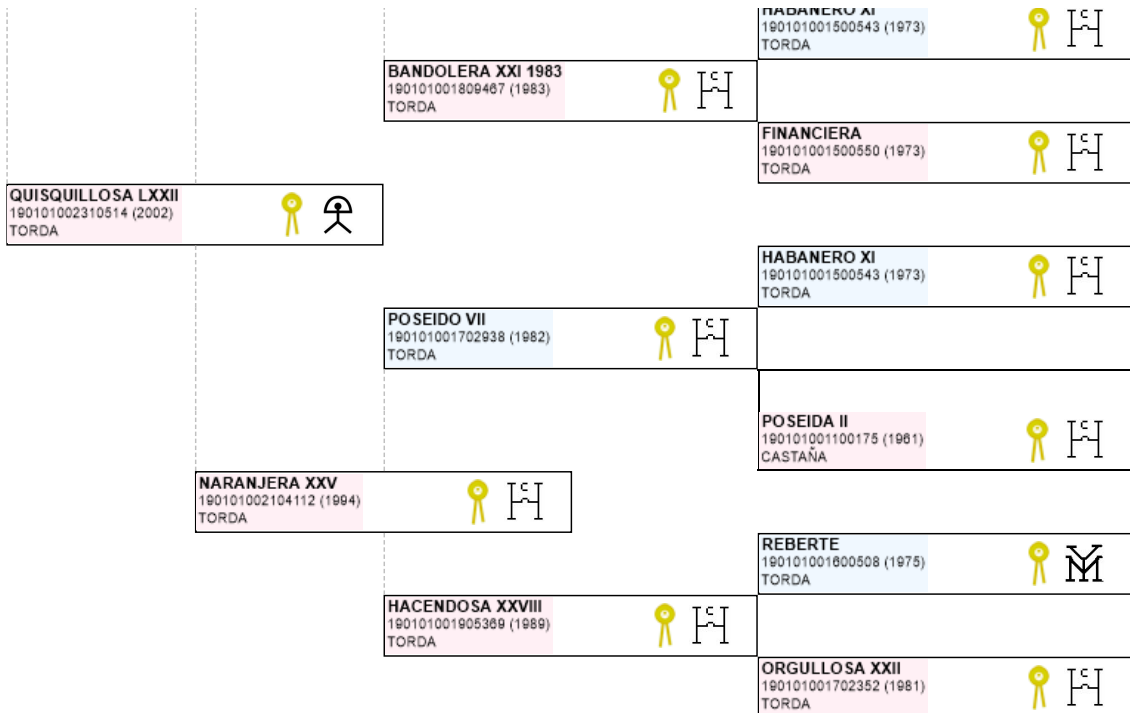

>> Árbol genealógico PRE

## QUISQUILLOSO DE INDALO

UELN: 724015190349294

**Fec. nacimiento** 18/05/2019  
**Sexo** M  
**Capa LG** TORDA  
**Categoría genética**

**Microchip** 10010000724010150062996  
**Estado reproductivo**  
**Capa genética**  
**Carta de titularidad** Sí

**Ganadería criadora** YEGUADA INDALO

**Ganadería titular** YEGUADA INDALO  
 (última conocida)

Genealogía Hijos (0 ejemplares) Fotos (0)

Imprimir

Imprimir en A3

**LEYENDA ESCARAPELAS**

- Reproductor básico
- Reproductor calificado
- Reproductor mejorante
- Joven Reproductor Recomendado
- Reproductor élite