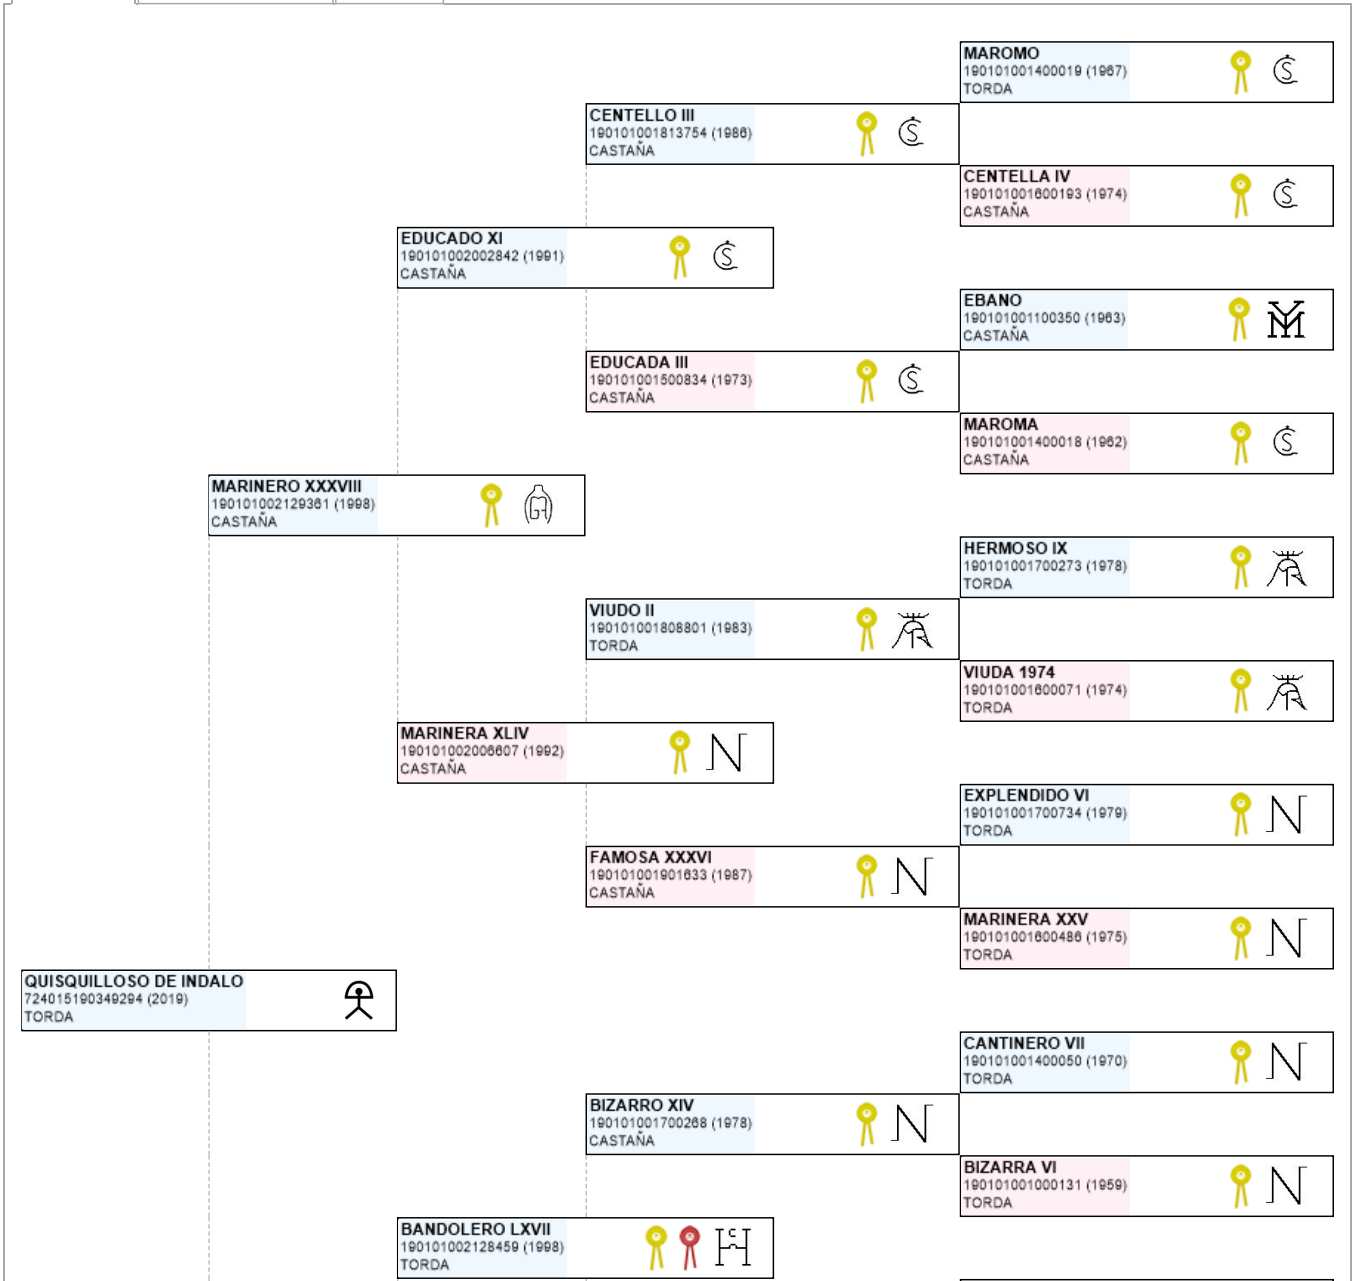

>> Árbol genealógico PRE

## QUISQUILLOSO DE INDALO

UELN: 724015190349294

**Fec. nacimiento** 18/05/2019  
**Sexo** M  
**Capa LG** TORDA  
**Categoría genética**

**Microchip** 10010000724010150062996  
**Estado reproductivo**  
**Capa genética**  
**Carta de titularidad** Sí

**Ganadería criadora** YEGUADA INDALO

**Ganadería titular** YEGUADA INDALO  
 (última conocida)

Genealogía Hijos (0 ejemplares) Fotos (0)

Imprimir

Imprimir en A3

**LEYENDA ESCARAPELAS**

- Reproductor básico
- Reproductor calificado
- Reproductor mejorante
- Joven Reproductor Recomendado
- Reproductor élite