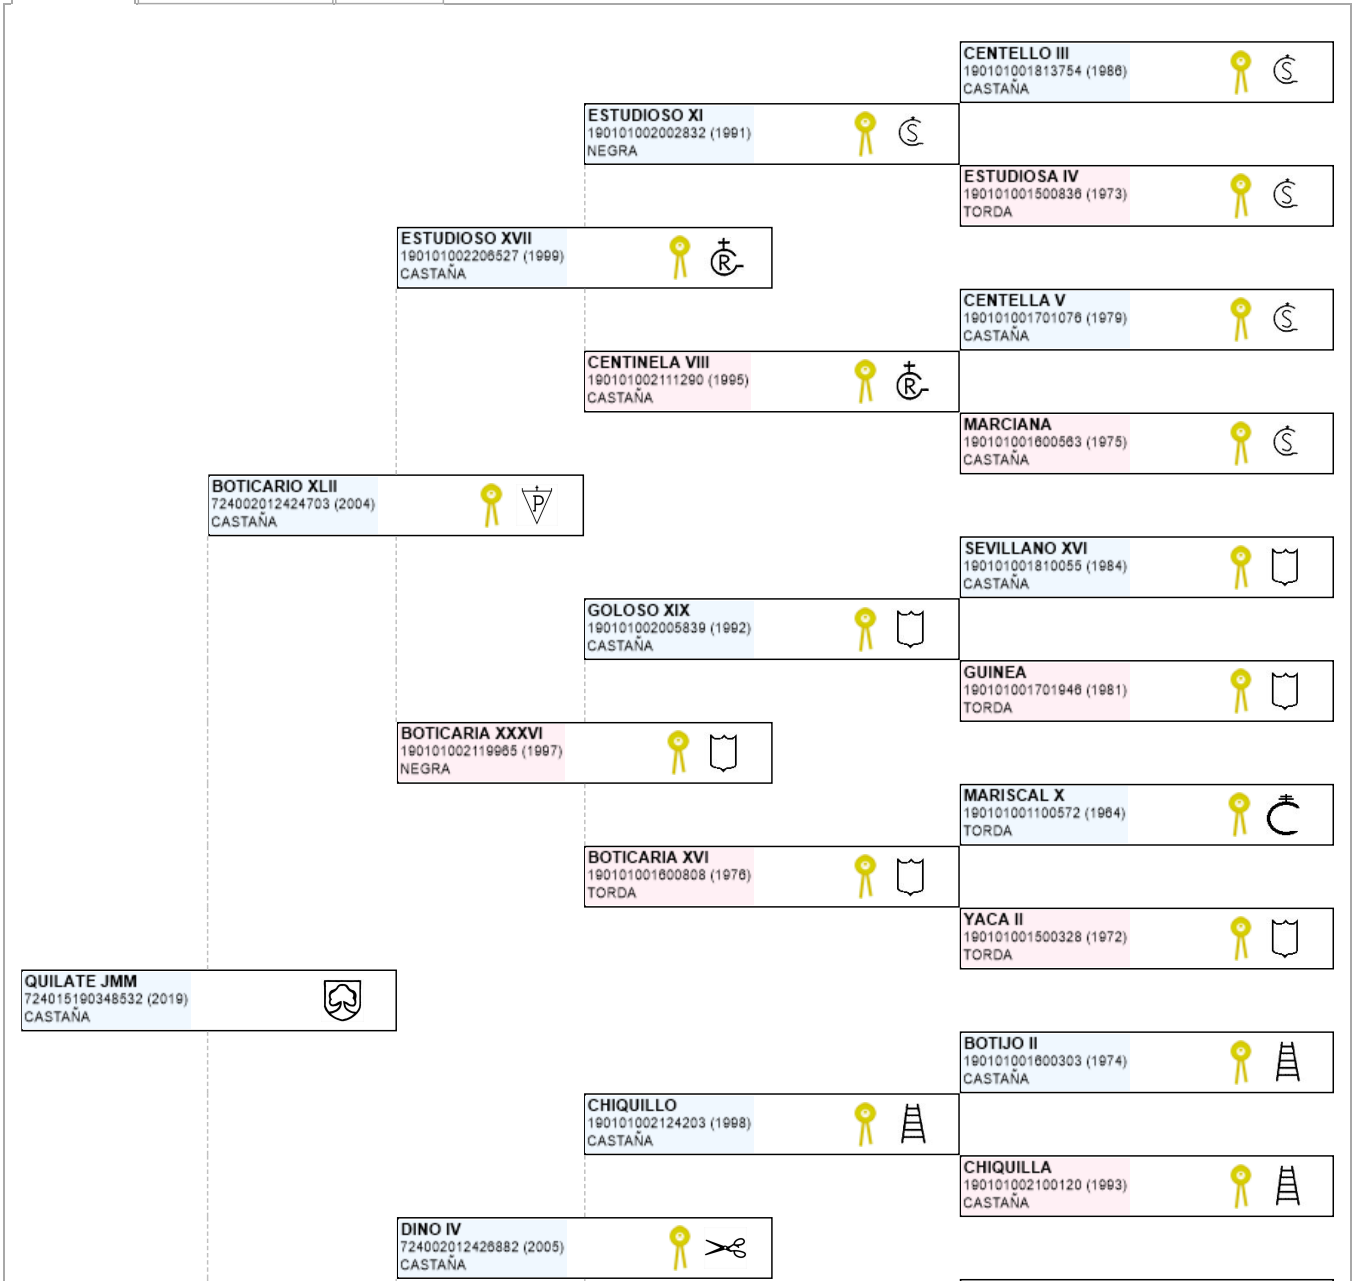

>> Árbol genealógico PRE

QUILATE JMM

UELN: 724015190348532

Fec. nacimiento 20/07/2019
Sexo M
Capa LG CASTAÑA
Categoría genética

Ganadería criadora

YEGUADA LARRAGA

Microchip 10010000724140000075694
Estado reproductivo
Capa genética
Carta de titularidad Sí

Ganadería titular
 (última conocida)

YEGUADA LARRAGA

Genealogía Hijos (0 ejemplares) Fotos (0)

Compartir en Facebook

Compartir en Twitter

Buscar otro ejemplar