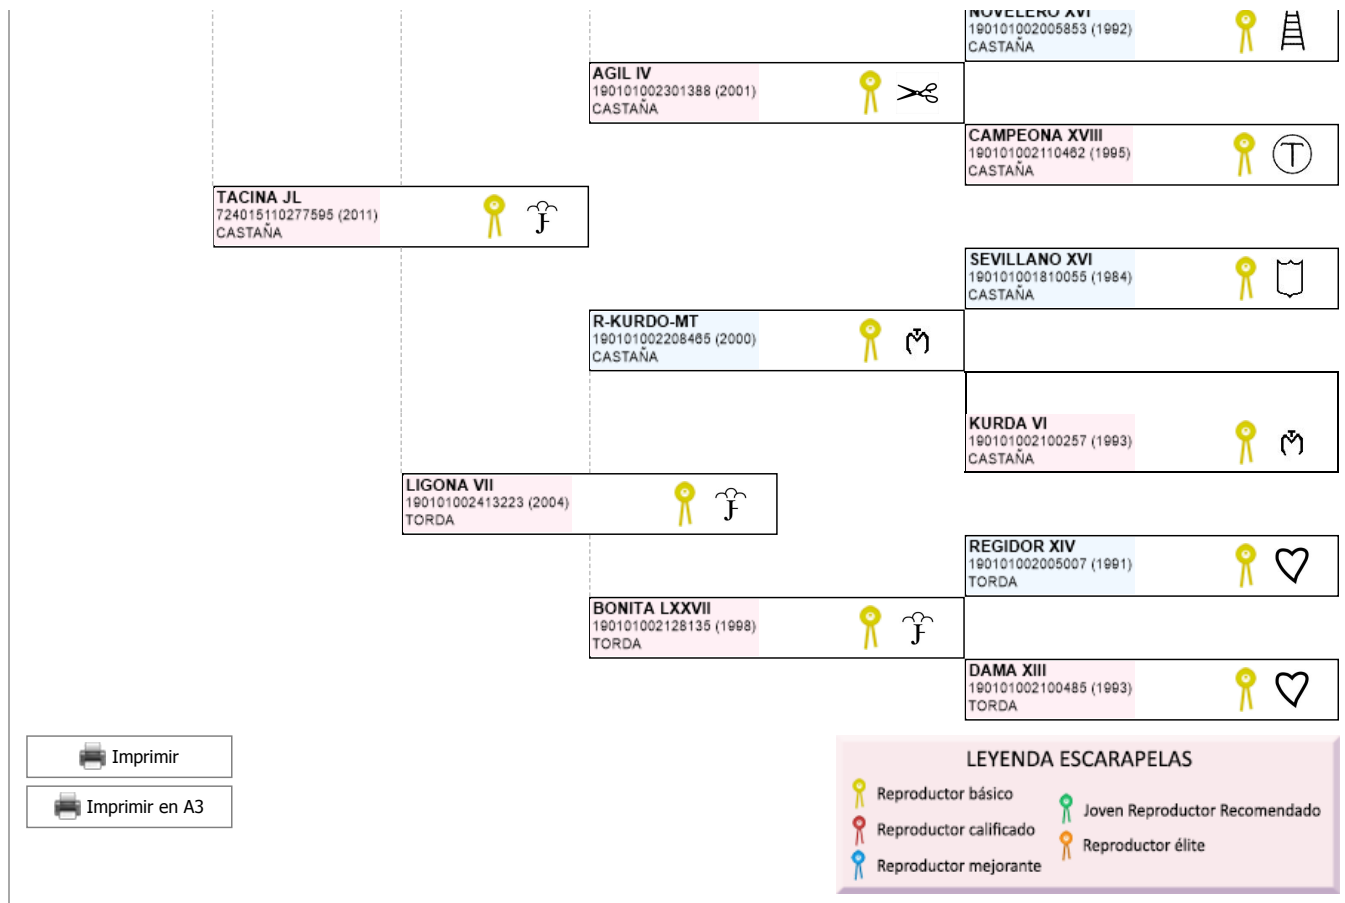

>> Árbol genealógico PRE

QUILATE JMM

UELN: 724015190348532

Fec. nacimiento 20/07/2019
Sexo M
Capa LG CASTAÑA
Categoría genética

Ganadería criadora

YEGUADA LARRAGA

Microchip 10010000724140000075694
Estado reproductivo
Capa genética
Carta de titularidad Sí

Ganadería titular
 (última conocida)

YEGUADA LARRAGA

Genealogía Hijos (0 ejemplares) Fotos (0)

Compartir en Facebook

Compartir en Twitter

Buscar otro ejemplar