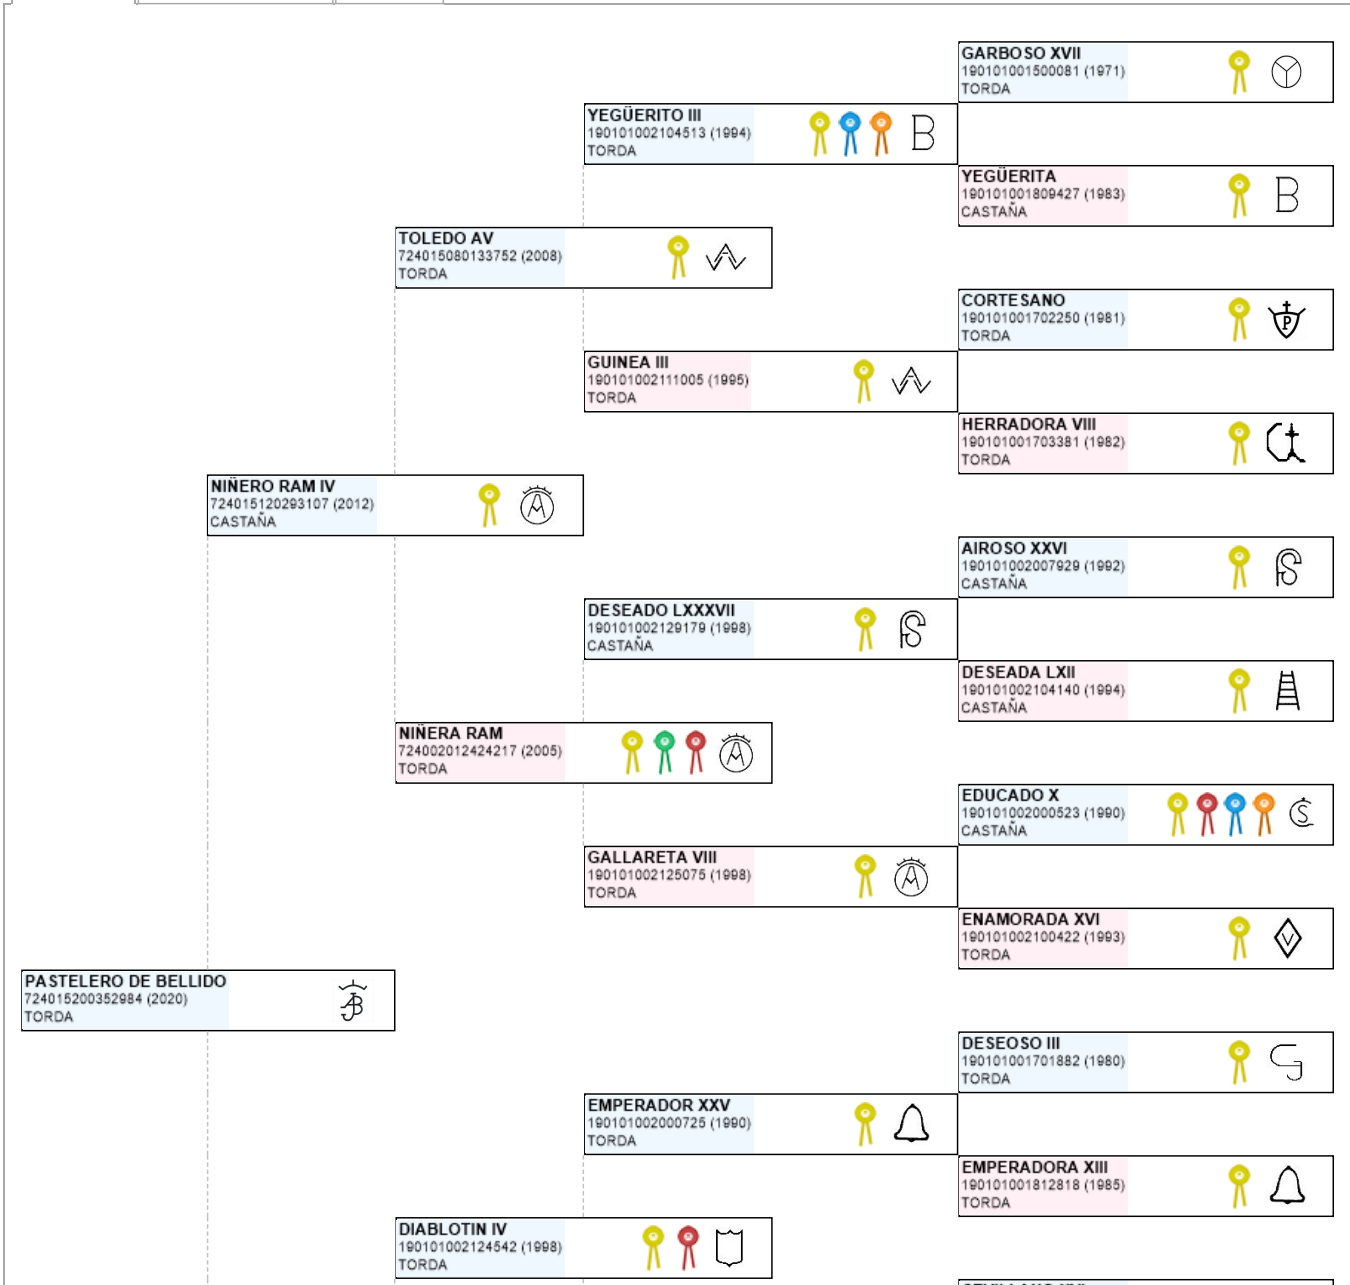

>> Árbol genealógico PRE

PASTELERO DE BELLIDO

UELN: 724015200352984

Fec. nacimiento 03/03/2020
Sexo M
Capa LG TORDA
Categoría genética

Microchip 10010000724010150065025
Estado reproductivo
Capa genética
Carta de titularidad Sí

Ganadería criadora BELLIDO CHAVES

Ganadería titular (última conocida) BELLIDO CHAVES

Genealogía Hijos (0 ejemplares) Fotos (0)

Imprimir

Imprimir en A3

LEYENDA ESCARAPELAS

- Reproductor básico
- Reproductor calificado
- Reproductor mejorante
- Joven Reproductor Recomendado
- Reproductor élite