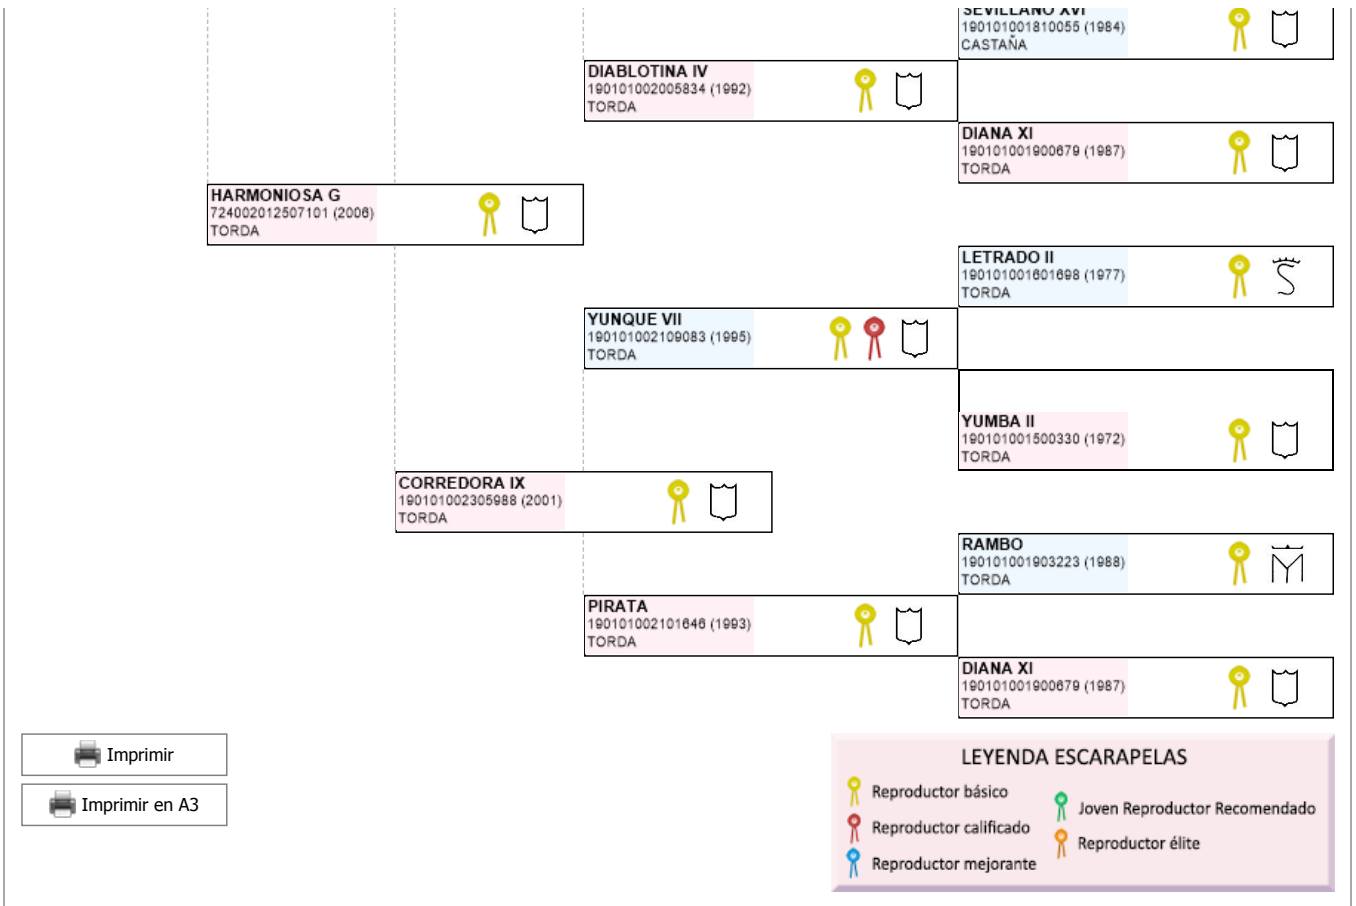

>> Árbol genealógico PRE

PASTELERO DE BELLIDO

UELN: 724015200352984

Fec. nacimiento 03/03/2020
Sexo M
Capa LG TORDA
Categoría genética

Microchip 10010000724010150065025
Estado reproductivo
Capa genética
Carta de titularidad Sí

Ganadería criadora BELLIDO CHAVES

Ganadería titular (última conocida) BELLIDO CHAVES

Genealogía Hijos (0 ejemplares) Fotos (0)

Imprimir

Imprimir en A3

LEYENDA ESCARAPELAS

- Reproductor básico
- Reproductor calificado
- Reproductor mejorante
- Joven Reproductor Recomendado
- Reproductor élite