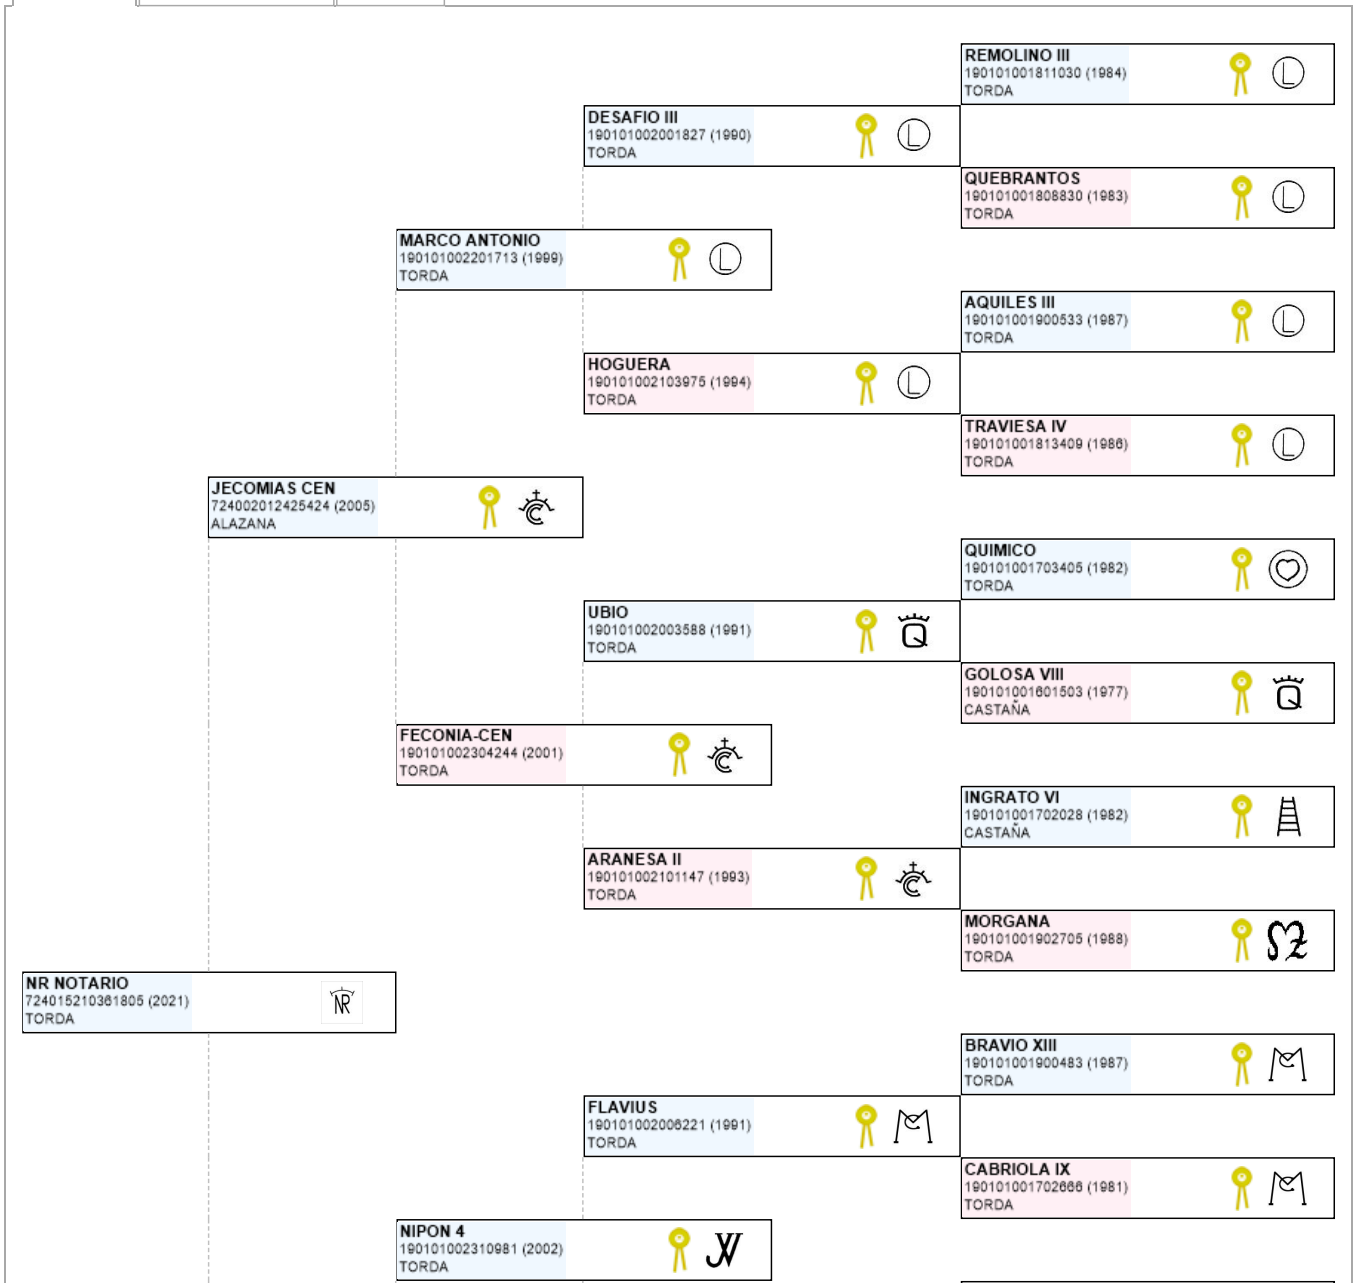

>> Árbol genealógico PRE

NR NOTARIO

UELN: 724015210361805

Fec. nacimiento 05/02/2021
Sexo M
Capa LG TORDA
Categoría genética

Microchip 10010000724010150067422
Estado reproductivo
Capa genética
Carta de titularidad Sí

Ganadería criadora

YEGUADA EL ROMERITO

Ganadería titular
 (última conocida)

YEGUADA EL ROMERITO

Genealogía Hijos (0 ejemplares) Fotos (0)

		ISLERO VIII 190101001810913 (1984) CASTAÑA	 
	NIPONA II 190101002002399 (1990) TORDA		 
		FUMADORA III 190101001702959 (1982) TORDA	 
NR NOTARIA 724015150311920 (2015) TORDA			 
		CORINTO X 190101002200736 (1999) CASTAÑA	  
	AMERICANO XXXIII 190101002410101 (2003) CASTAÑA		     
		AMERICANA XXVII 190101002117770 (1998) CASTAÑA	 
ESCANDALOSA XLIII 724015070100007 (2007) CASTAÑA			 
		PALILLERO III 190101002117818 (1998) CASTAÑA	 
	OPERARIA 190101002319098 (2002) NEGRA		 
		DEFENSORA 1901010021AL081 (1995) CASTAÑA	 

 Imprimir
 Imprimir en A3

LEYENDA ESCARAPELAS

	Reproductor básico		Joven Reproductor Recomendado
	Reproductor calificado		Reproductor elite
	Reproductor mejorante		

 Compartir en Facebook
  Compartir en Twitter
  Buscar otro ejemplar