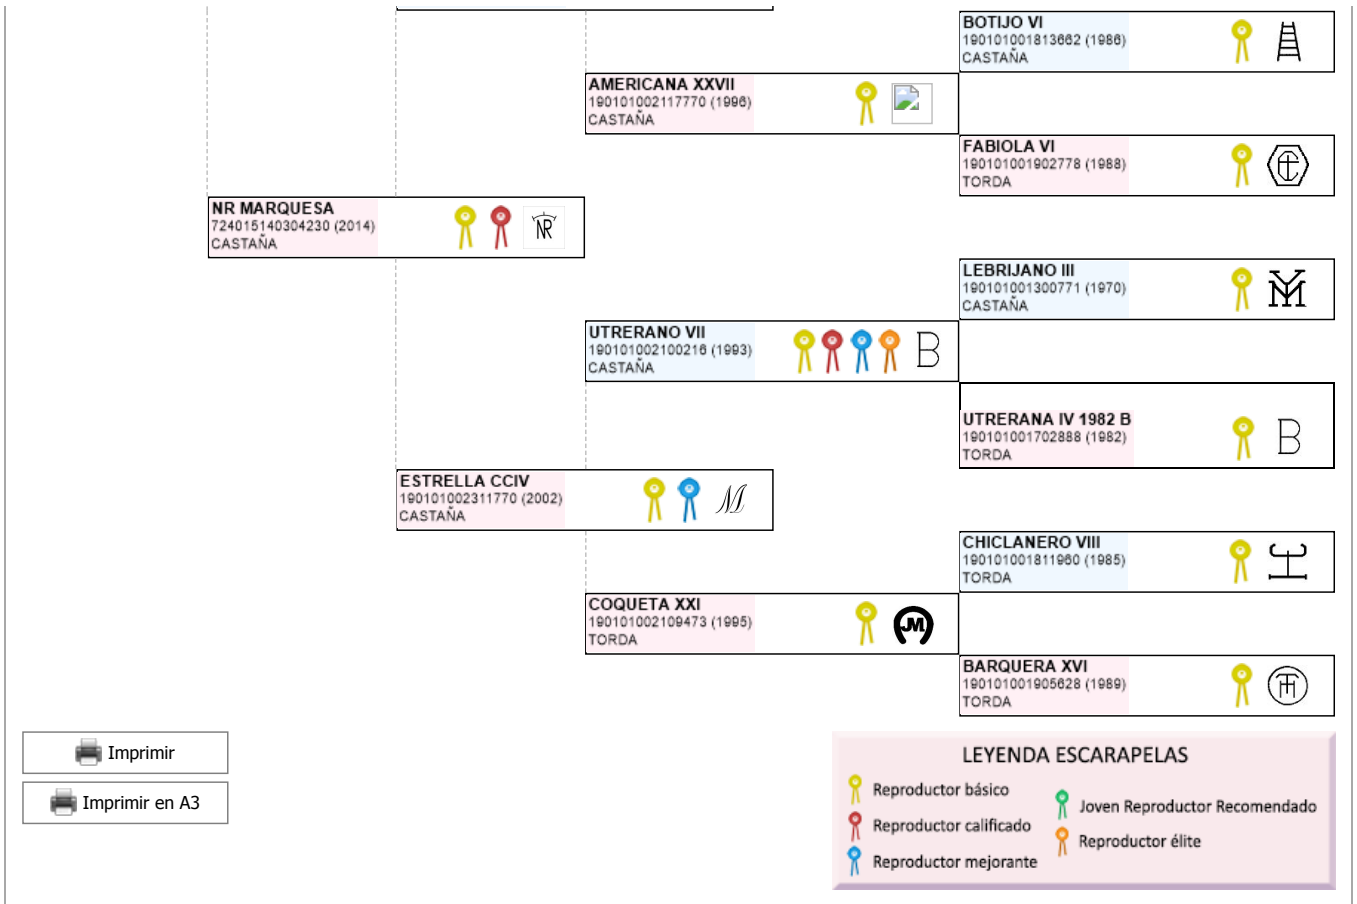

>> Árbol genealógico PRE

NR MARQUES

UELN: 724015190343627

<p>Fec. nacimiento 01/01/2019</p> <p>Sexo M</p> <p>Capa LG TORDA</p> <p>Categoría genética</p>	<p>Microchip 10010000724010150061709</p> <p>Estado reproductivo B</p> <p>Capa genética</p> <p>Carta de titularidad Sí</p>
<p>Ganadería criadora</p> <div style="display: flex; align-items: center;"> <p>YEGUADA EL ROMERITO</p> </div>	<p>Ganadería titular (última conocida)</p> <div style="display: flex; align-items: center;"> <p>YEGUADA EL ROMERITO</p> </div>

Imprimir

Imprimir en A3

LEYENDA ESCARAPELAS

- Reproductor básico
- Reproductor calificado
- Reproductor mejorante
- Joven Reproductor Recomendado
- Reproductor élite

Compartir en Facebook

Compartir en Twitter

Buscar otro ejemplar