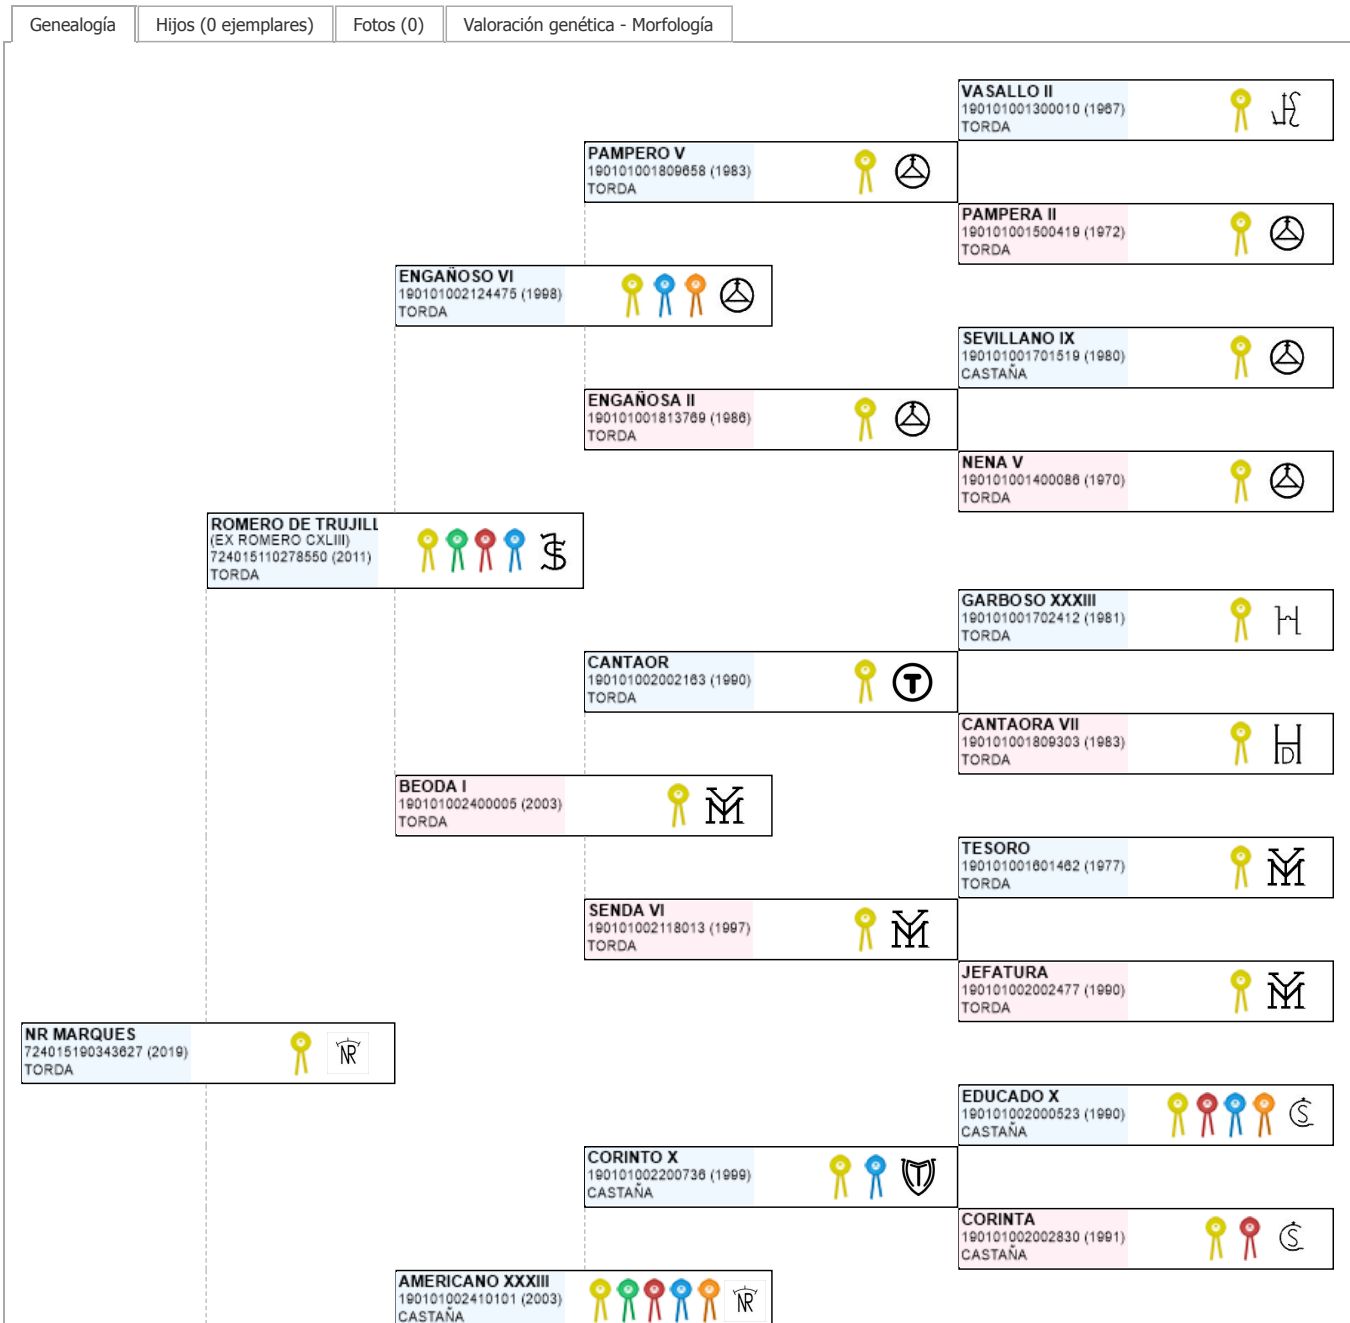

>> Árbol genealógico PRE

NR MARQUES

UELN: 724015190343627

<p>Fec. nacimiento 01/01/2019</p> <p>Sexo M</p> <p>Capa LG TORDA</p> <p>Categoría genética</p>	<p>Microchip 10010000724010150061709</p> <p>Estado reproductivo B</p> <p>Capa genética</p> <p>Carta de titularidad Sí</p>
<p>Ganadería criadora</p> <div style="display: flex; align-items: center;"> <p>YEGUADA EL ROMERITO</p> </div>	<p>Ganadería titular (última conocida)</p> <div style="display: flex; align-items: center;"> <p>YEGUADA EL ROMERITO</p> </div>

Imprimir

Imprimir en A3

LEYENDA ESCARAPELAS

- Reproductor básico
- Reproductor calificado
- Reproductor mejorante
- Joven Reproductor Recomendado
- Reproductor élite

Compartir en Facebook

Compartir en Twitter

Buscar otro ejemplar