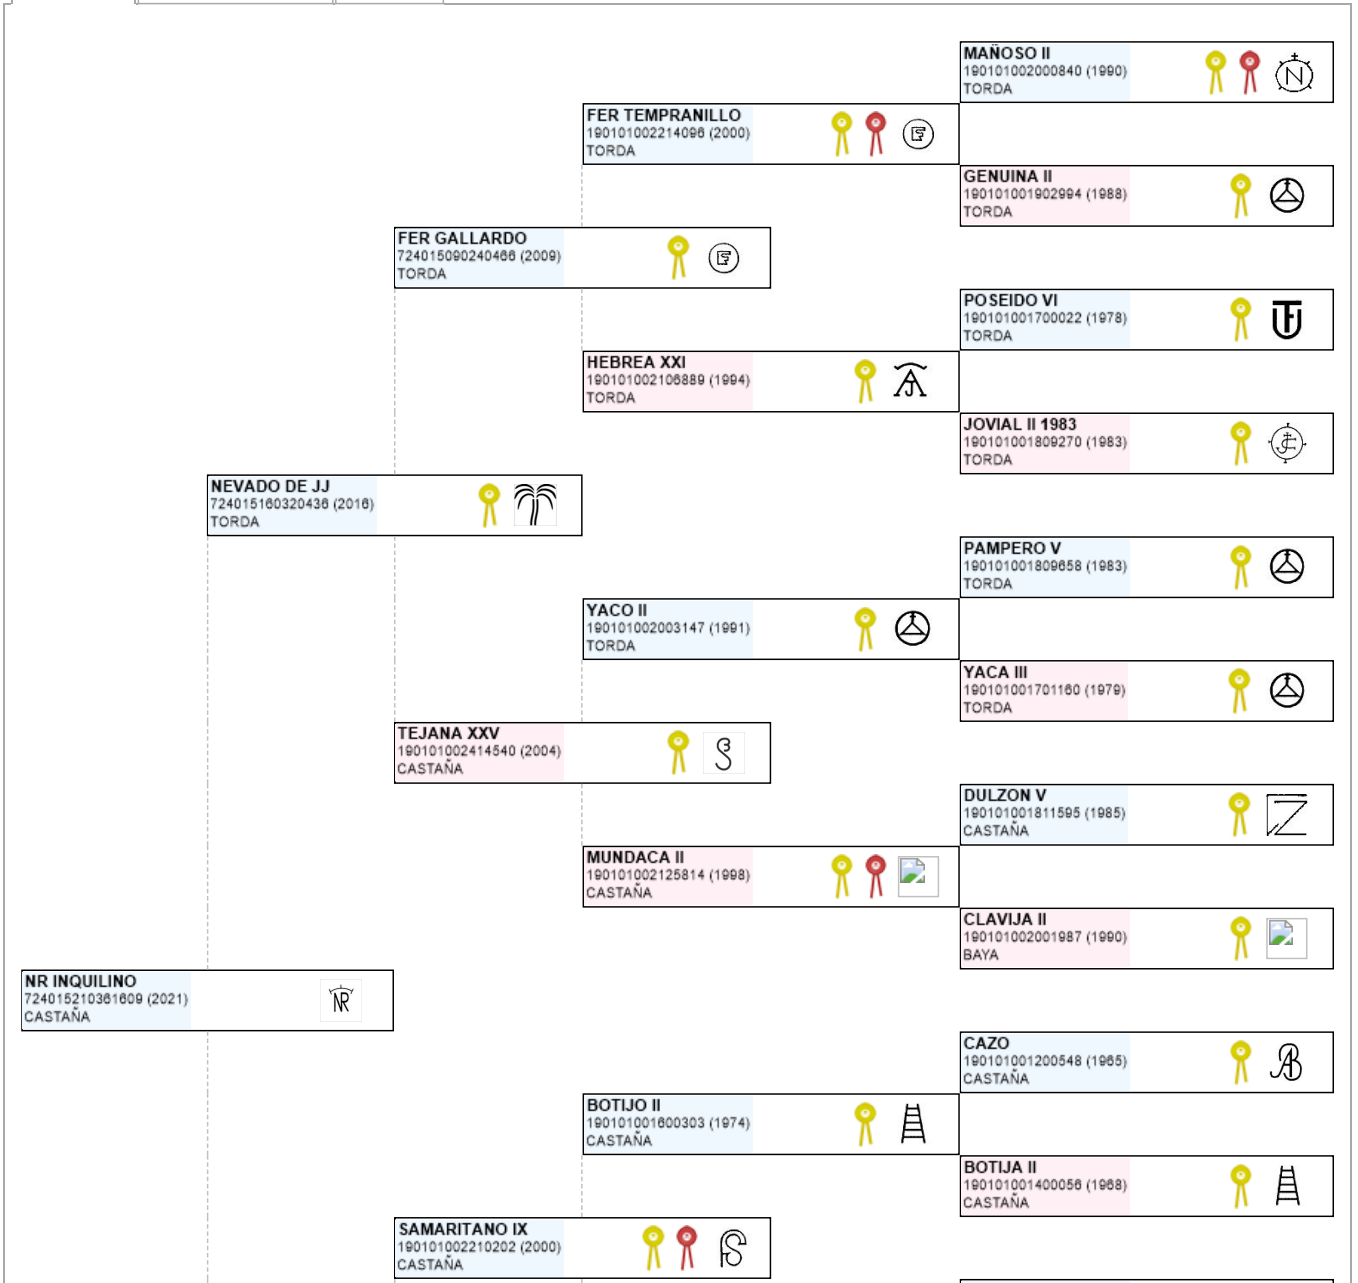

>> Árbol genealógico PRE

# NR INQUILINO

UENL: 724015210361609

**Fec. nacimiento** 17/01/2021  
**Sexo** M  
**Capa LG** CASTAÑA  
**Categoría genética**

**Ganadería criadora**

YEGUADA EL ROMERITO

**Microchip** 10010000724010150068436  
**Estado reproductivo**  
**Capa genética**  
**Carta de titularidad** Sí

**Ganadería titular**  
(última conocida)

YEGUADA EL ROMERITO

Genealogía Hijos (0 ejemplares) Fotos (0)

		<b>LEBRJANO III</b> 190101001300771 (1970) CASTAÑA	 
	<b>SAMARITANA</b> 190101001812188 (1985) CASTAÑA		 
		<b>DECIDIDA IX 1972 B</b> 190101001500377 (1972) CASTAÑA	 
<b>INQUILINA VI</b> 724015110277298 (2011) CASTAÑA			 
		<b>CORINTO X</b> 190101002200736 (1998) CASTAÑA	  
	<b>AMERICANO XXXIII</b> 190101002410101 (2003) CASTAÑA		     
		<b>AMERICANA XXVII</b> 190101002117770 (1998) CASTAÑA	 
<b>ESCANDALOSA XLIII</b> 724015070100007 (2007) CASTAÑA			 
		<b>PALILLERO III</b> 190101002117818 (1998) CASTAÑA	 
	<b>OPERARIA</b> 190101002319098 (2002) NEGRA		 
		<b>DEFENSORA</b> 1901010021AL081 (1995) CASTAÑA	 