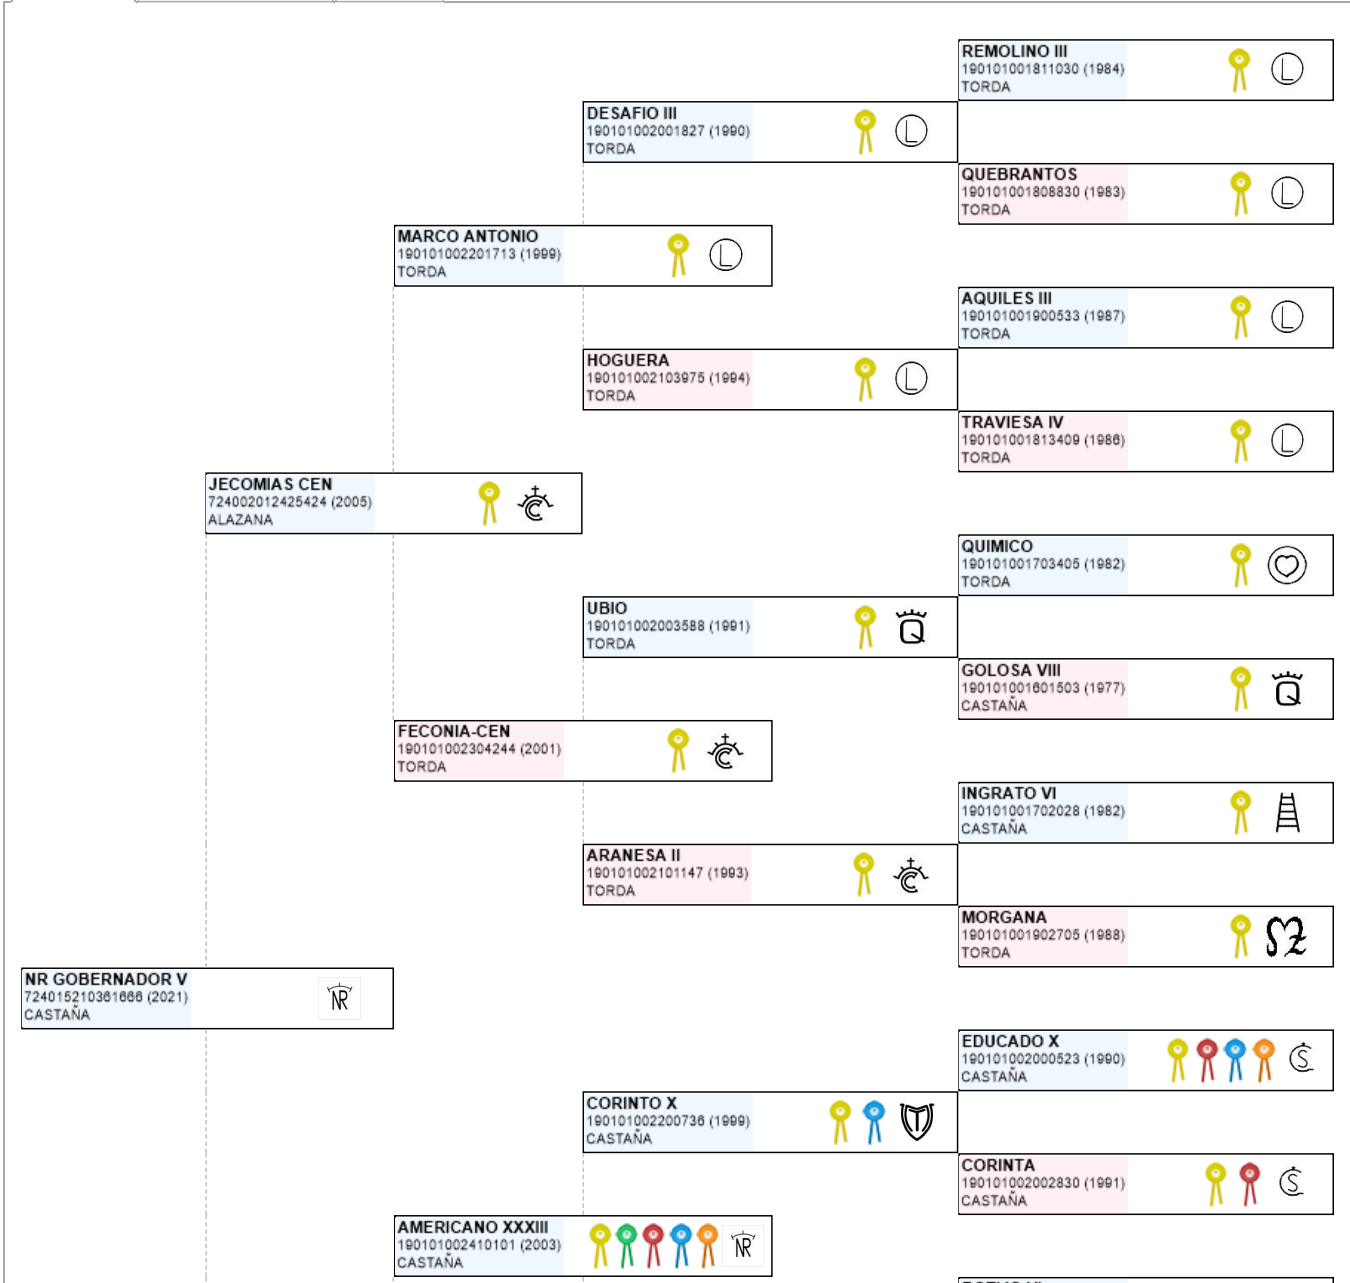

>> Árbol genealógico PRE

# NR GOBERNADOR V

UELN: 724015210361666

**Fec. nacimiento** 12/01/2021  
**Sexo** M  
**Capa LG** CASTAÑA  
**Categoría genética**

**Microchip** 10010000724010150068418  
**Estado reproductivo**  
**Capa genética**  
**Carta de titularidad** Sí

**Ganadería criadora** YEGUADA EL ROMERITO

**Ganadería titular (última conocida)** YEGUADA EL ROMERITO

Genealogía Hijos (0 ejemplares) Fotos (0)

Imprimir

Imprimir en A3

Compartir en Facebook

Compartir en Twitter

Buscar otro ejemplar