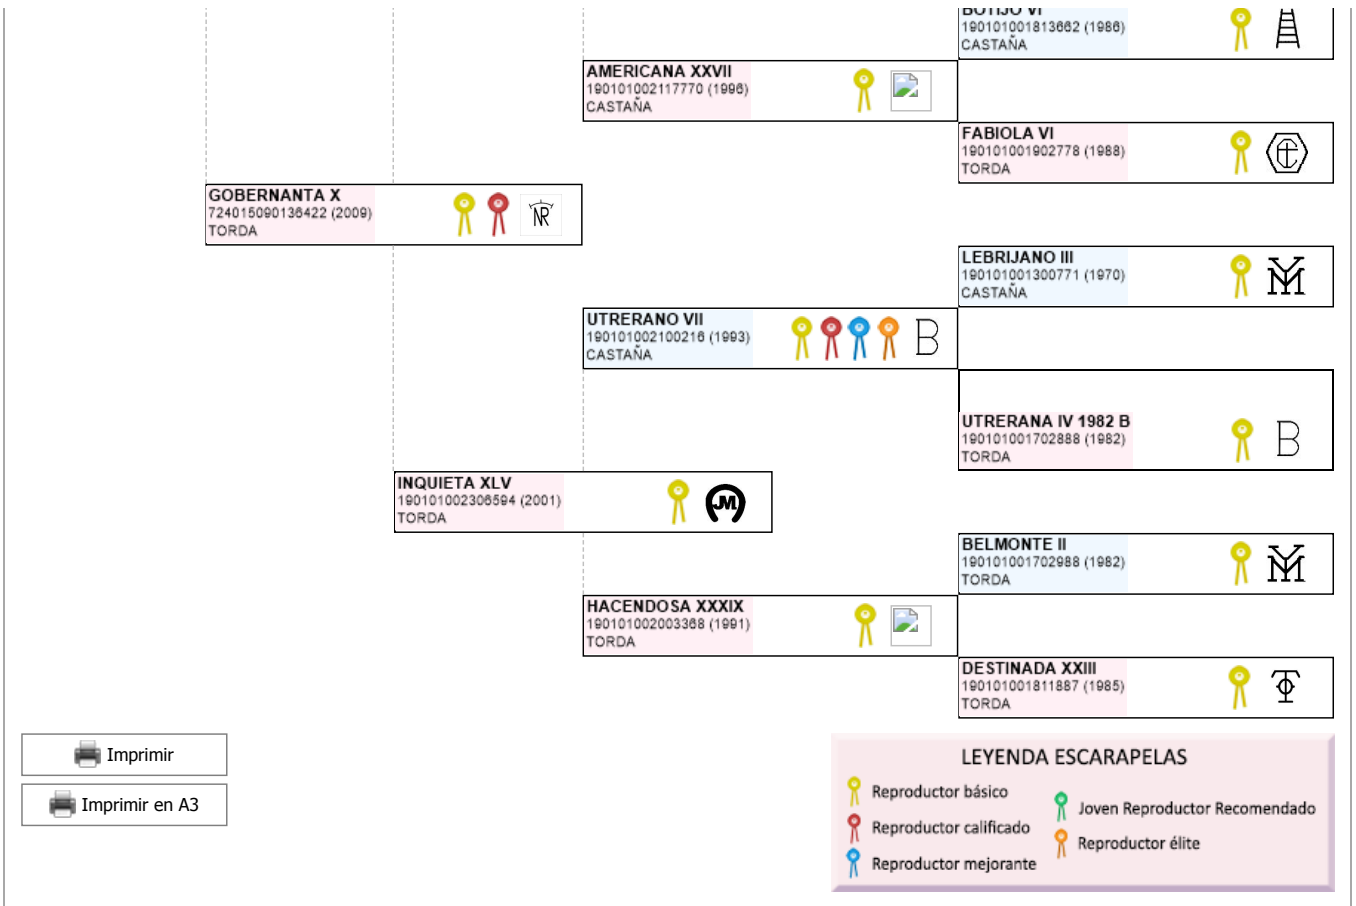

>> Árbol genealógico PRE

# NR GOBERNADOR V

UELN: 724015210361666

**Fec. nacimiento** 12/01/2021  
**Sexo** M  
**Capa LG** CASTAÑA  
**Categoría genética**

**Microchip** 10010000724010150068418  
**Estado reproductivo**  
**Capa genética**  
**Carta de titularidad** Sí

**Ganadería criadora** YEGUADA EL ROMERITO

**Ganadería titular (última conocida)** YEGUADA EL ROMERITO

Genealogía Hijos (0 ejemplares) Fotos (0)

Imprimir

Imprimir en A3

Compartir en Facebook

Compartir en Twitter

Buscar otro ejemplar