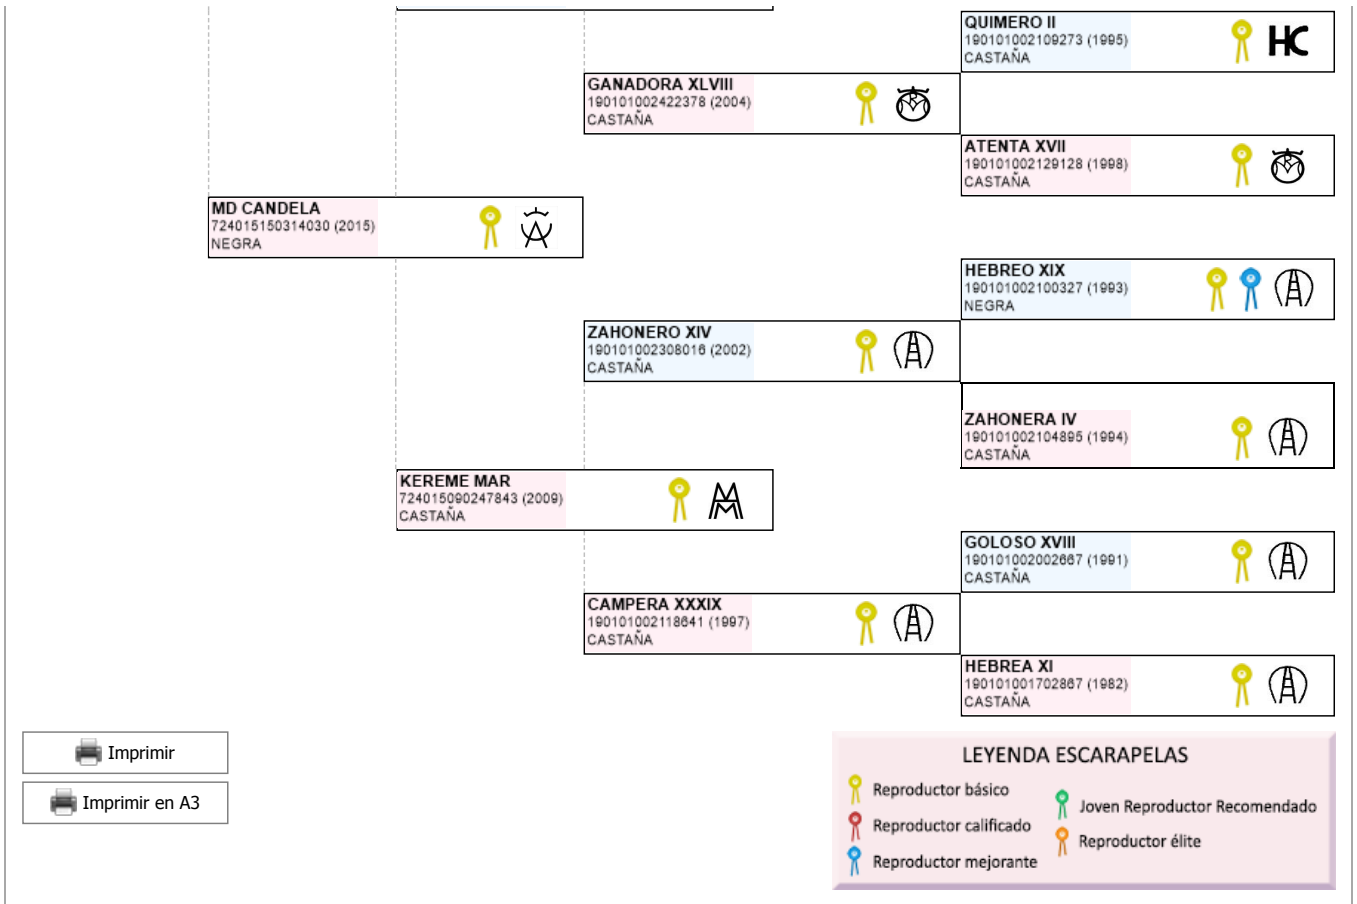

>> Árbol genealógico PRE

MD IMPERIOSO

UELN: 724015200358898

Fec. nacimiento 12/11/2020
Sexo M
Capa LG CASTAÑA
Categoría genética

Microchip 10010000724010150067357
Estado reproductivo
Capa genética
Carta de titularidad Sí

Ganadería criadora ANTONIO DOMINGUEZ RUBIO

Ganadería titular (última conocida) ANTONIO DOMINGUEZ RUBIO

Genealogía Hijos (0 ejemplares) Fotos (0)

Compartir en Facebook

Compartir en Twitter

Buscar otro ejemplar