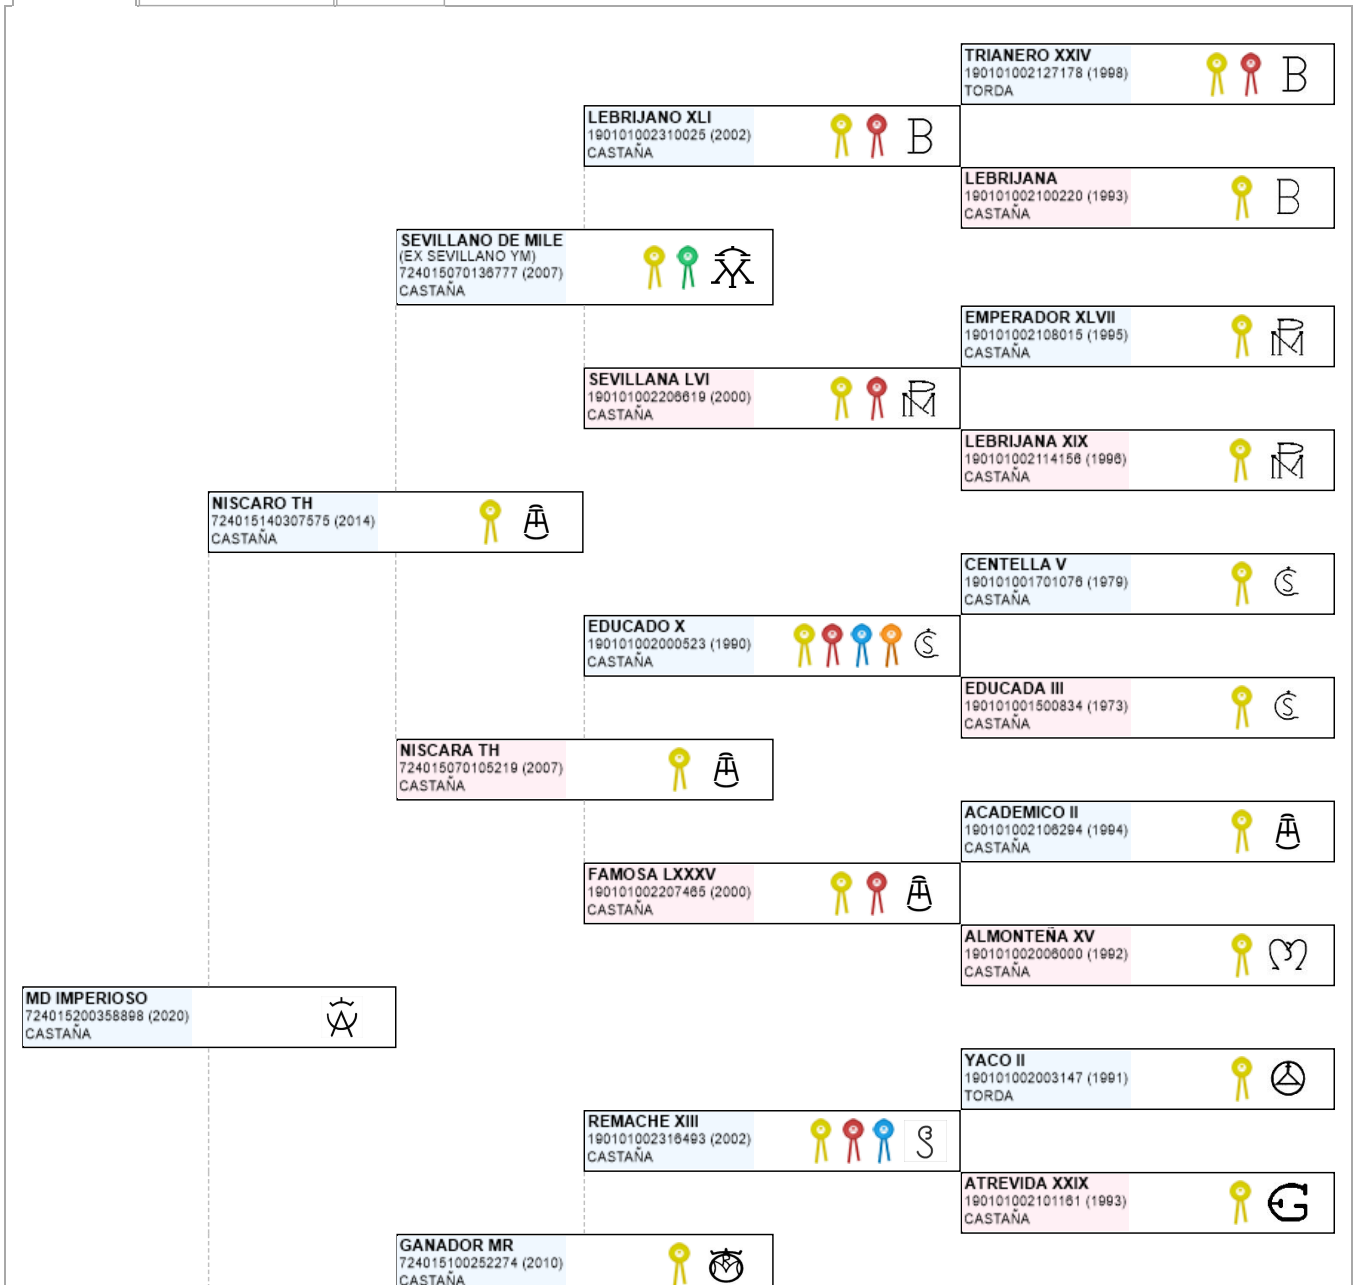

>> Árbol genealógico PRE

MD IMPERIOSO

UELN: 724015200358898

Fec. nacimiento 12/11/2020
Sexo M
Capa LG CASTAÑA
Categoría genética

Microchip 10010000724010150067357
Estado reproductivo
Capa genética
Carta de titularidad Sí

Ganadería criadora ANTONIO DOMINGUEZ RUBIO

Ganadería titular (última conocida) ANTONIO DOMINGUEZ RUBIO

Genealogía Hijos (0 ejemplares) Fotos (0)

Compartir en Facebook

Compartir en Twitter

Buscar otro ejemplar