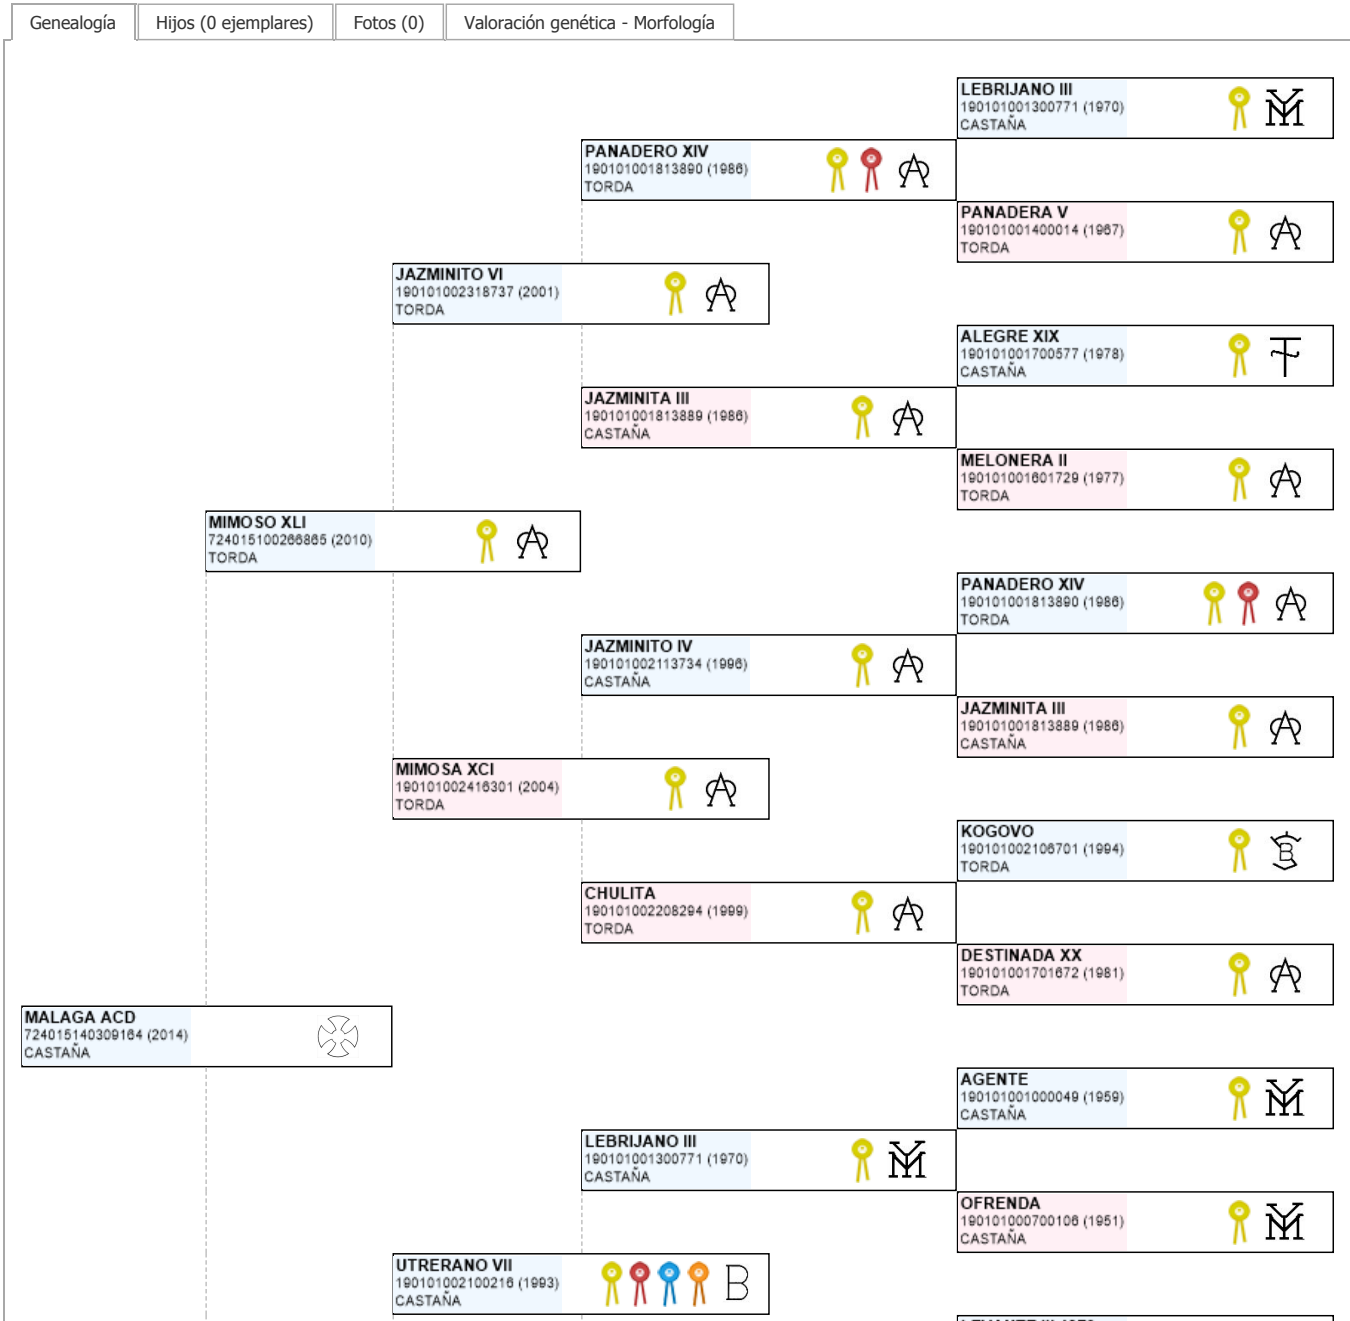

>> Árbol genealógico PRE

MALAGA ACD

UELN: 724015140309164

<p>Fec. nacimiento 16/06/2014</p> <p>Sexo M</p> <p>Capa LG CASTAÑA</p> <p>Categoría genética</p>	<p>Microchip 10010000724010150046968</p> <p>Estado reproductivo</p> <p>Capa genética</p> <p>Carta de titularidad Sí</p>
<p>Ganadería criadora</p> <div style="display: flex; align-items: center;"> <p>ANTONIO ACEDO DOMINGUEZ</p> </div>	<p>Ganadería titular (última conocida)</p> <div style="display: flex; align-items: center;"> <p>ANTONIO ACEDO DOMINGUEZ</p> </div>

Imprimir

Imprimir en A3

LEYENDA ESCARAPELAS

- Reproductor básico
- Reproductor calificado
- Reproductor mejorante
- Joven Reproductor Recomendado
- Reproductor elite

Compartir en Facebook

Compartir en Twitter

Buscar otro ejemplar