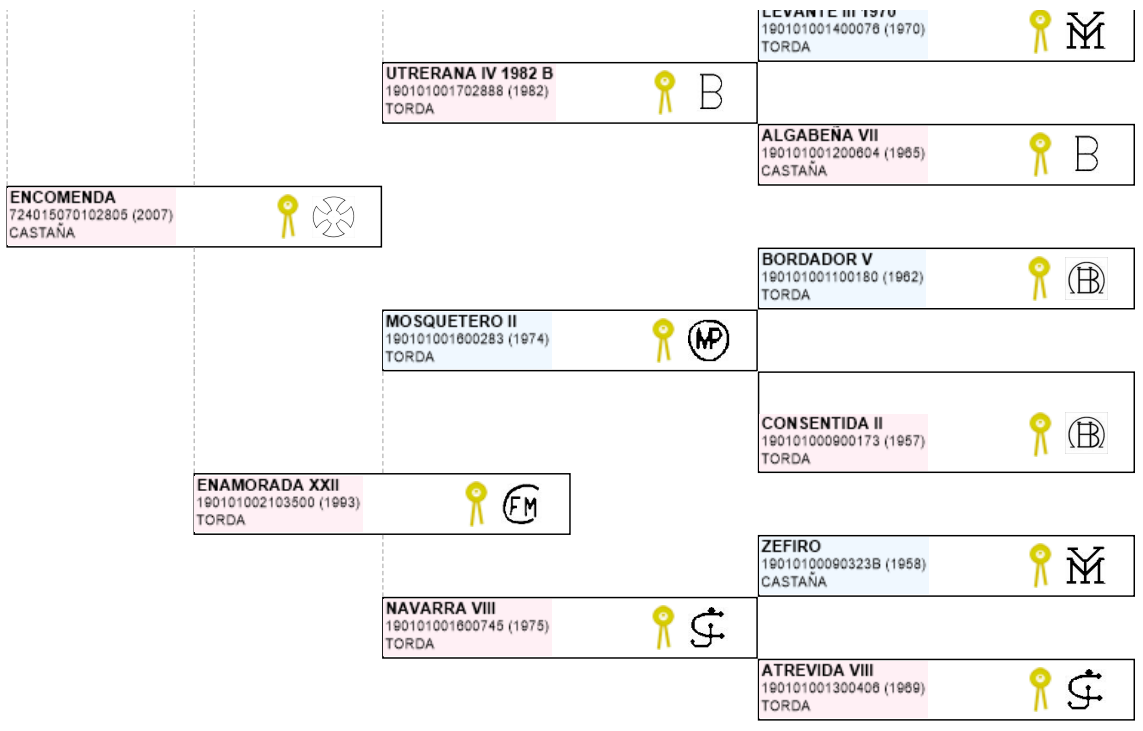

>> Árbol genealógico PRE

MALAGA ACD

UELN: 724015140309164

<p>Fec. nacimiento 16/06/2014</p> <p>Sexo M</p> <p>Capa LG CASTAÑA</p> <p>Categoría genética</p>	<p>Microchip 10010000724010150046968</p> <p>Estado reproductivo</p> <p>Capa genética</p> <p>Carta de titularidad Sí</p>
<p>Ganadería criadora</p> <div style="display: flex; align-items: center;"> <p>ANTONIO ACEDO DOMINGUEZ</p> </div>	<p>Ganadería titular (última conocida)</p> <div style="display: flex; align-items: center;"> <p>ANTONIO ACEDO DOMINGUEZ</p> </div>

Imprimir

Imprimir en A3

LEYENDA ESCARAPELAS

- Reproductor básico
- Reproductor calificado
- Reproductor mejorante
- Joven Reproductor Recomendado
- Reproductor elite

Compartir en Facebook

Compartir en Twitter

Buscar otro ejemplar