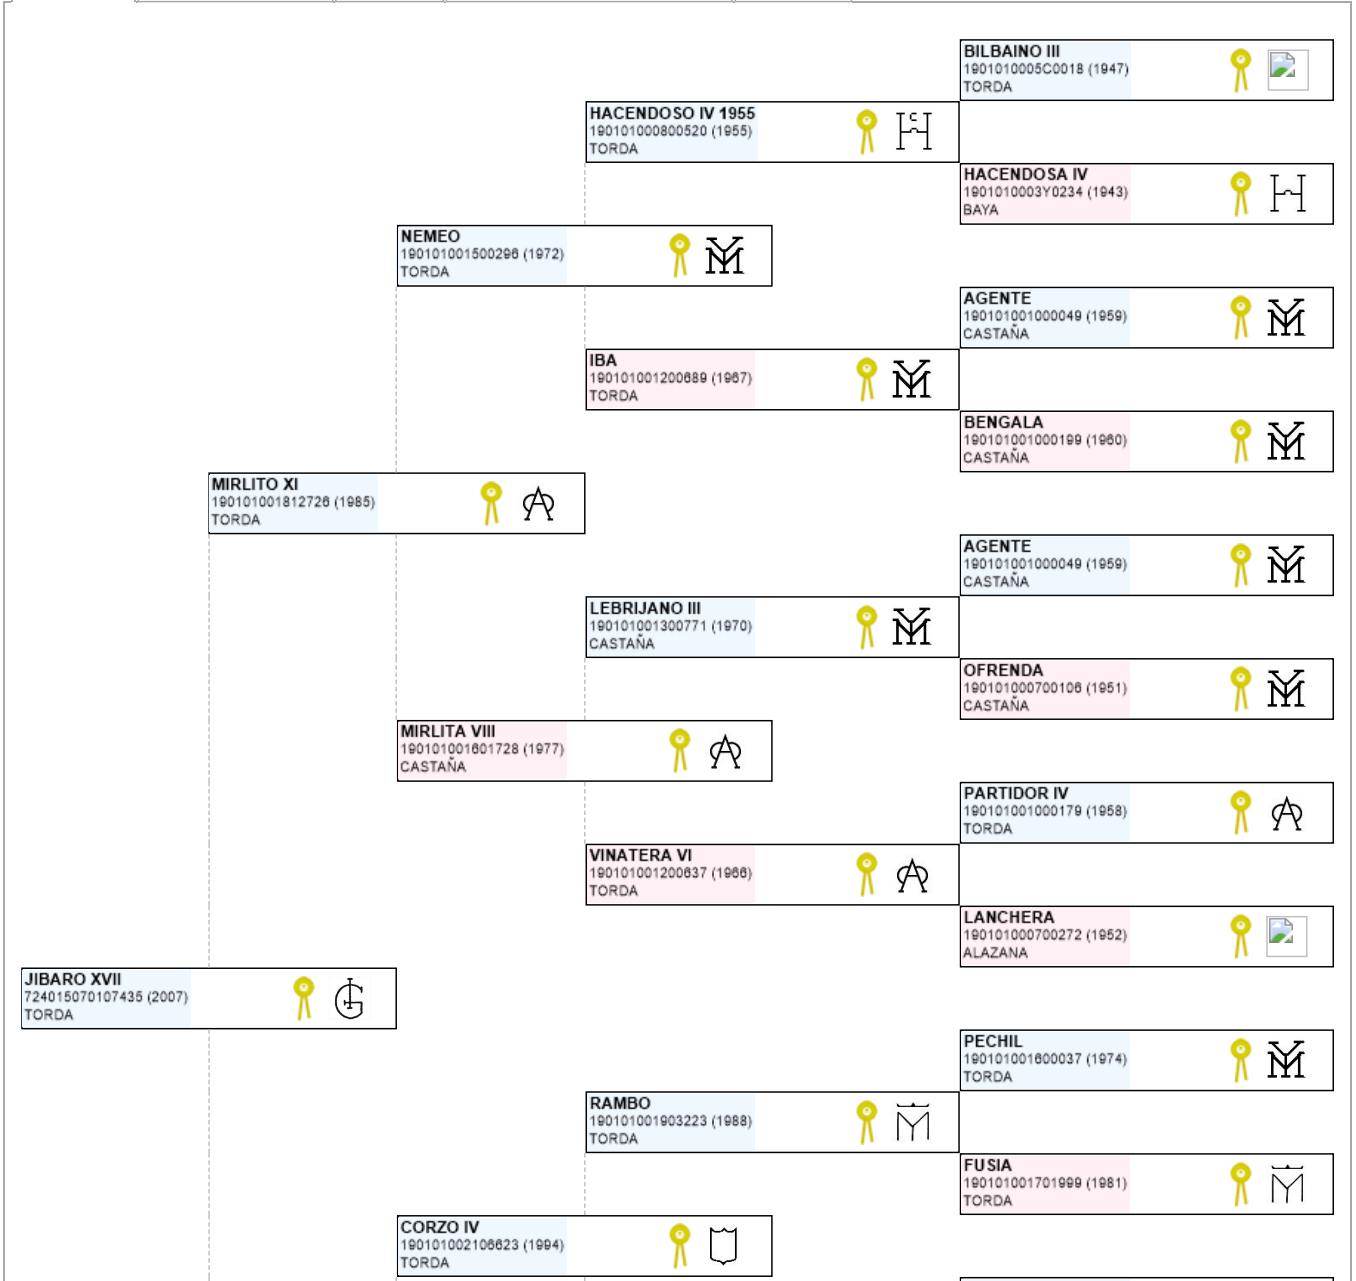

>> Árbol genealógico PRE

JIBARO XVII

UELN: 724015070107435

Fec. nacimiento 20/04/2007
Sexo M
Capa LG TORDA
Categoría genética

Microchip 981098100671352
Estado reproductivo B
Capa genética
Carta de titularidad Sí

Ganadería criadora

LOS RETAMALES S.C.

Ganadería titular (última conocida)

FRANCISCO JOSE CRESPO GALDEANO

- Genealogía
- Hijos (6 ejemplares)
- Fotos (0)
- Valoración genética - Morfología
- Concursos

Compartir en Facebook