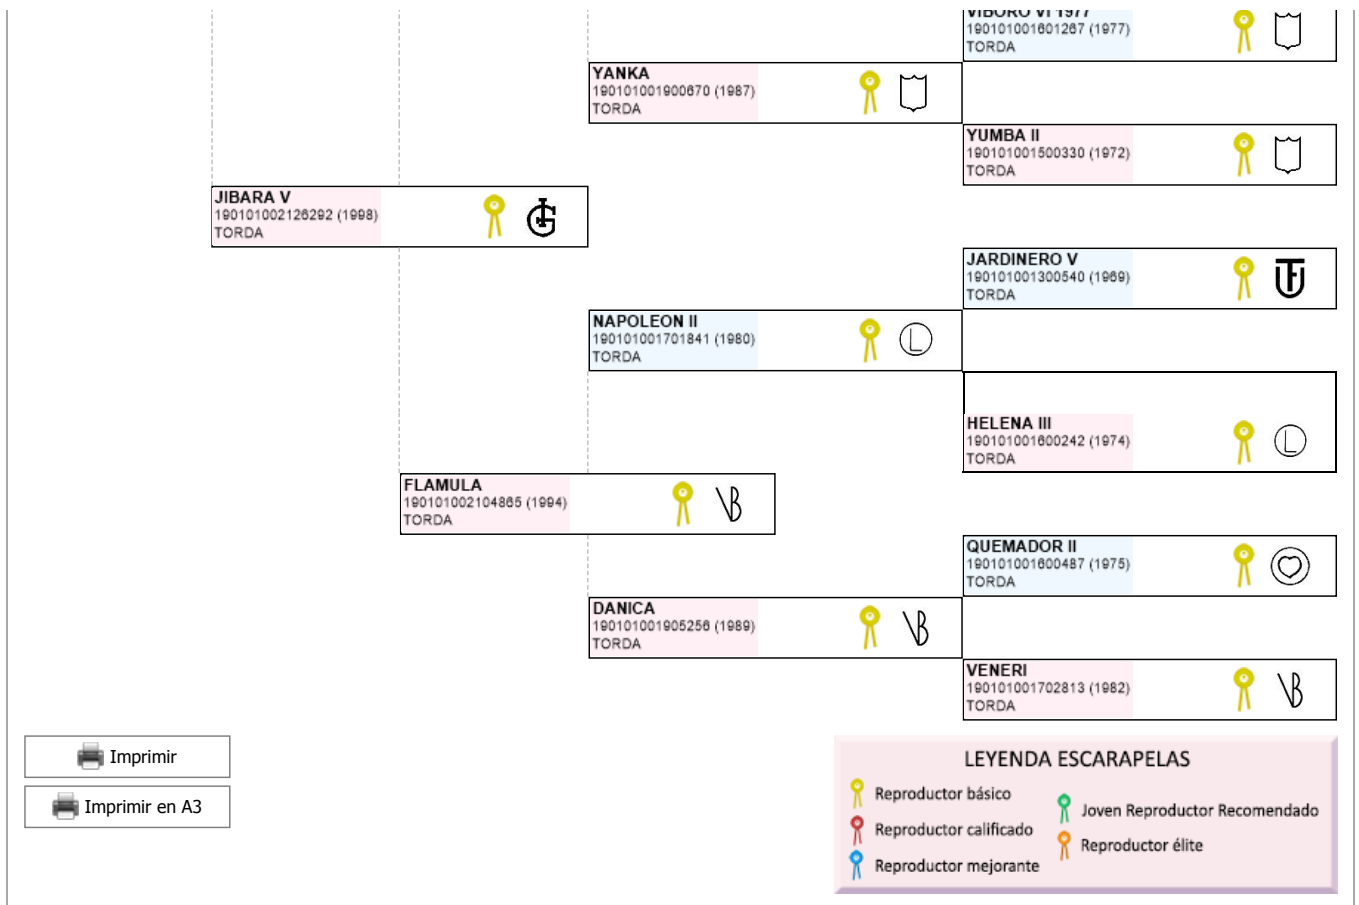

>> Árbol genealógico PRE

JIBARO XVII

UELN: 724015070107435

Fec. nacimiento 20/04/2007
Sexo M
Capa LG TORDA
Categoría genética

Microchip 981098100671352
Estado reproductivo B
Capa genética
Carta de titularidad Sí

Ganadería criadora

LOS RETAMALES S.C.

Ganadería titular (última conocida)

FRANCISCO JOSE CRESPO GALDEANO

- Genealogía
- Hijos (6 ejemplares)
- Fotos (0)
- Valoración genética - Morfología
- Concursos

Compartir en Facebook