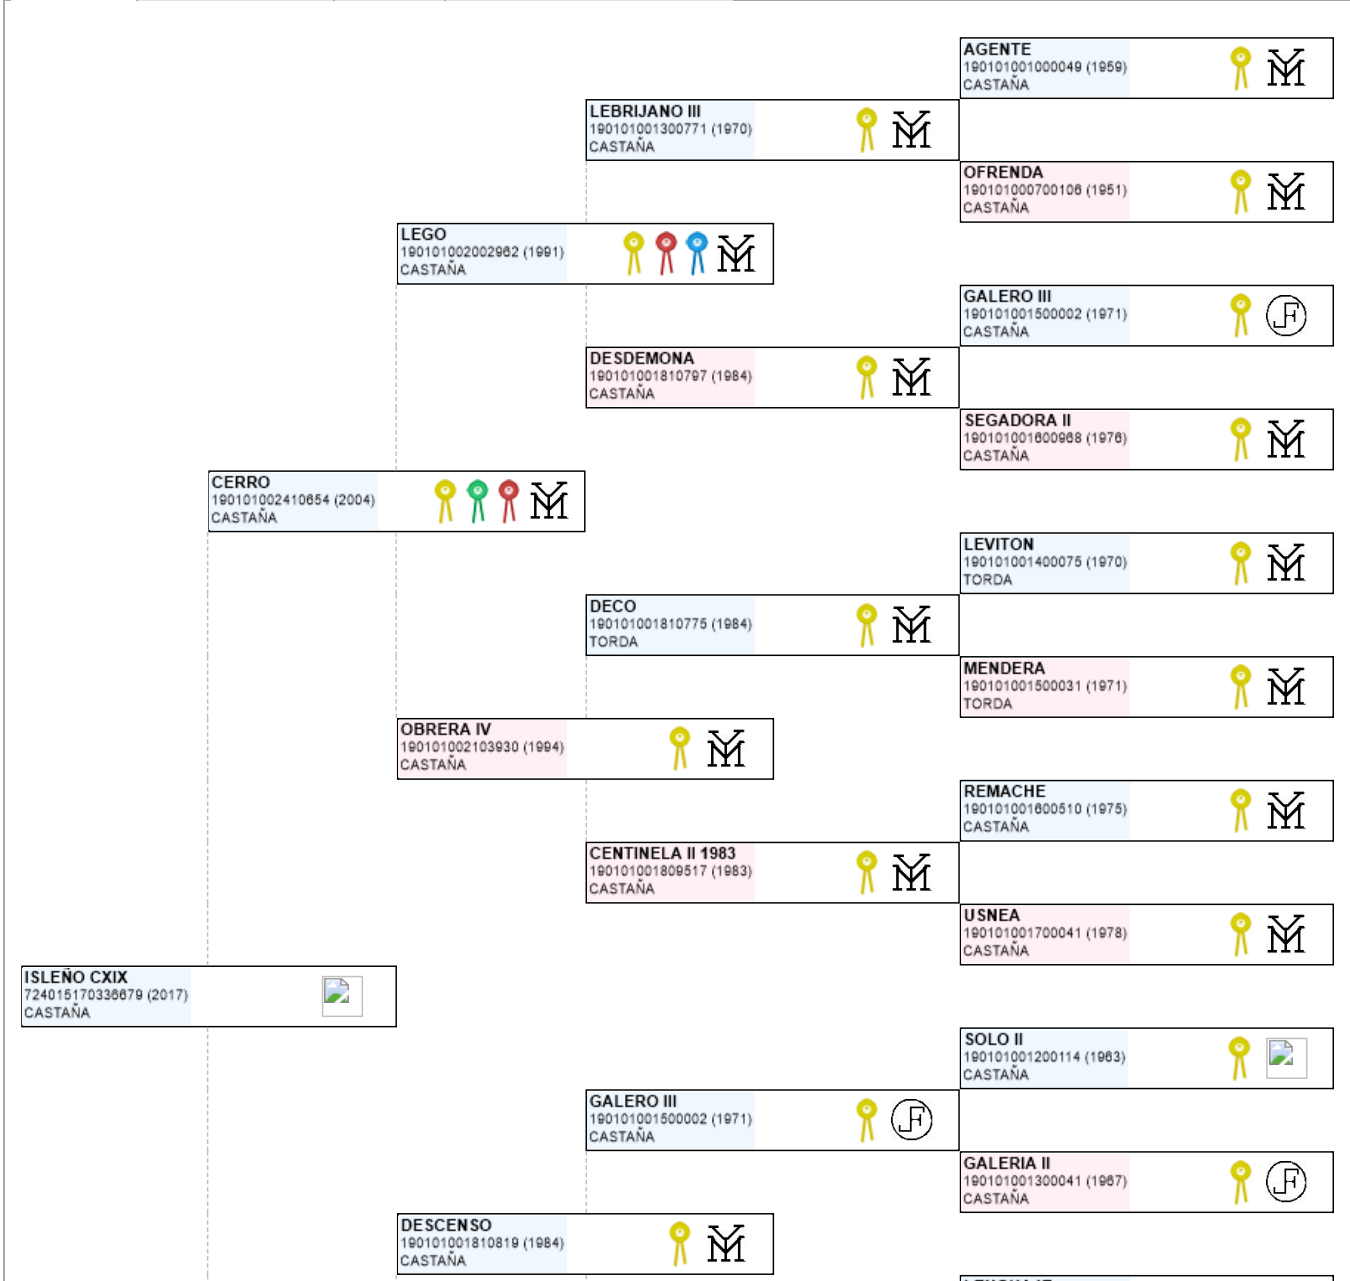

>> Árbol genealógico PRE

## ISLEÑO CXIX

UELN: 724015170336679

**Fec. nacimiento** 05/05/2017  
**Sexo** M  
**Capa LG** CASTAÑA  
**Categoría genética**

**Ganadería criadora** MARTIN CALDERON

**Microchip** 10010000724010150057983  
**Estado reproductivo**  
**Capa genética**  
**Carta de titularidad** Sí

**Ganadería titular** AGUILAR GARCIA  
 (última conocida)

Genealogía | Hijos (0 ejemplares) | Fotos (0) | Valoración genética - Morfología

**ISLA XVI**  
 190101002302742 (2001)  
 CASTAÑA  
 NEGRA

**USNEA**  
 190101001700041 (1978)  
 CASTAÑA

**LIMADORA**  
 190101002007190 (1992)  
 CASTAÑA

**GESTO**  
 190101001600017 (1974)  
 TORDA

**MARISCALA IX**  
 190101001702394 (1981)  
 TORDA

**OCHENTA**  
 190101001500482 (1973)  
 TORDA

Imprimir

Imprimir en A3