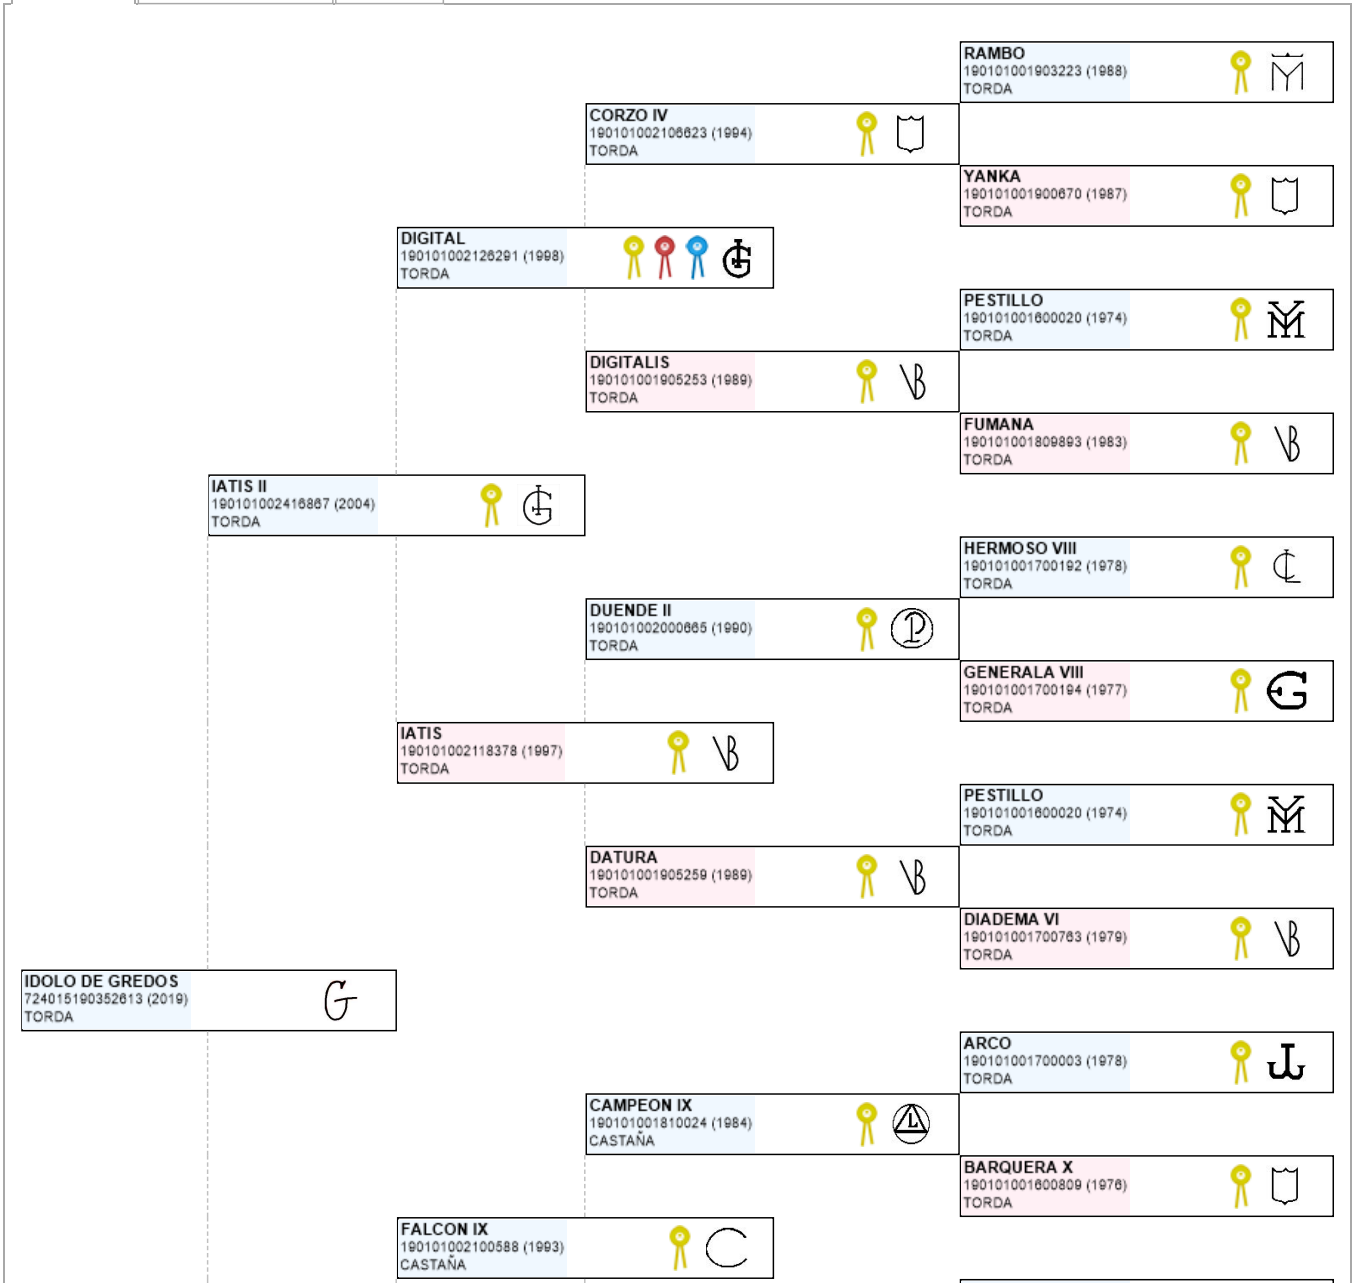

>> Árbol genealógico PRE

IDOLO DE GREDOS

UENL: 724015190352613

Fec. nacimiento 22/09/2019
Sexo M
Capa LG TORDA
Categoría genética

Microchip 10010000724100006016581
Estado reproductivo
Capa genética
Carta de titularidad Sí

Ganadería criadora YEGUADA GREDOS

Ganadería titular YEGUADA GREDOS
 (última conocida)

Genealogía Hijos (0 ejemplares) Fotos (0)

 Compartir en Facebook

 Compartir en Twitter

 Buscar otro ejemplar