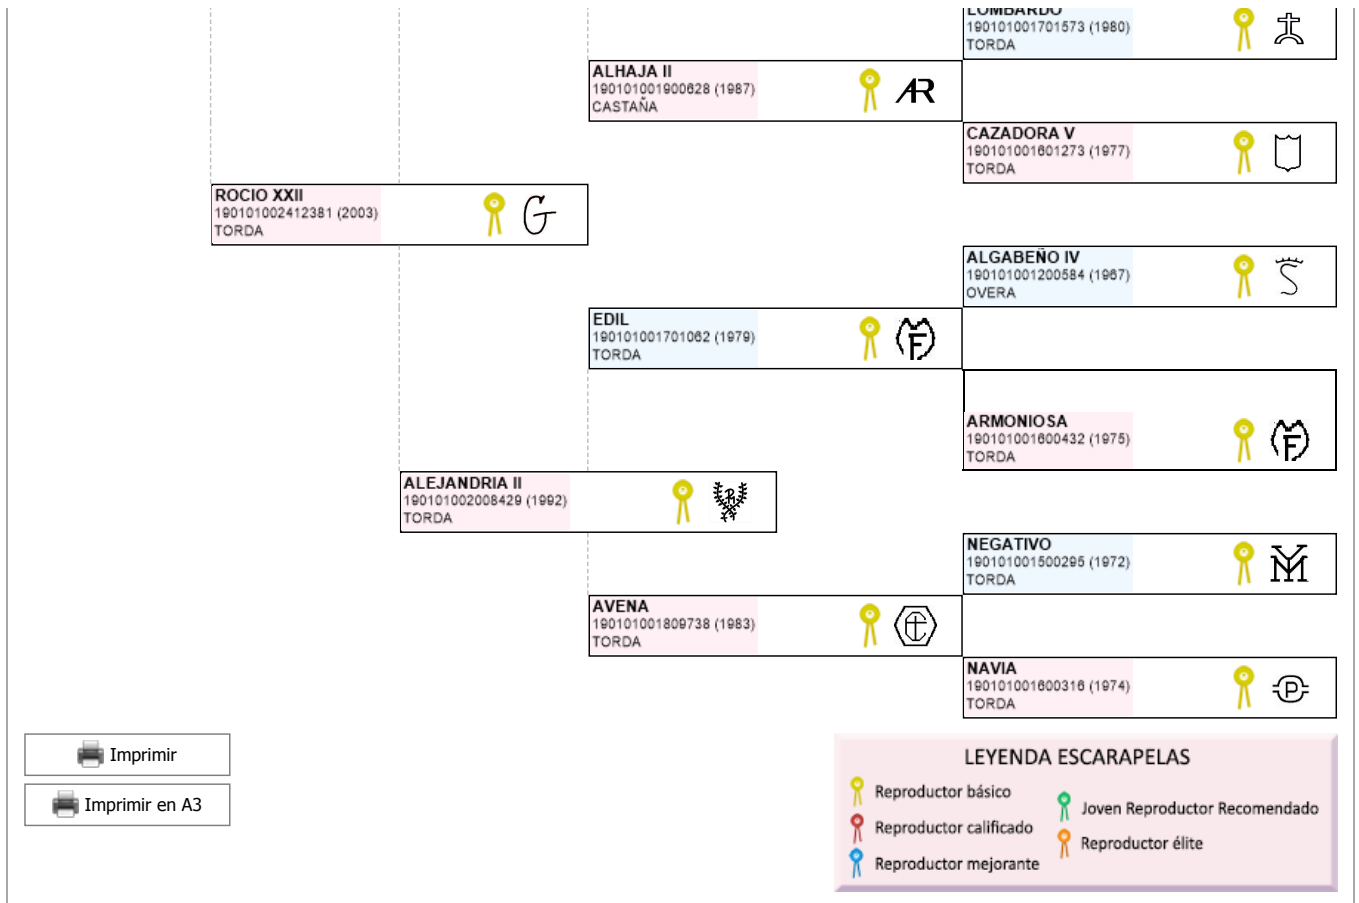

>> Árbol genealógico PRE

IDOLO DE GREDOS

UENL: 724015190352613

Fec. nacimiento 22/09/2019
Sexo M
Capa LG TORDA
Categoría genética

Microchip 10010000724100006016581
Estado reproductivo
Capa genética
Carta de titularidad Sí

Ganadería criadora YEGUADA GREDOS

Ganadería titular YEGUADA GREDOS
 (última conocida)

Genealogía Hijos (0 ejemplares) Fotos (0)

 Compartir en Facebook

 Compartir en Twitter

 Buscar otro ejemplar