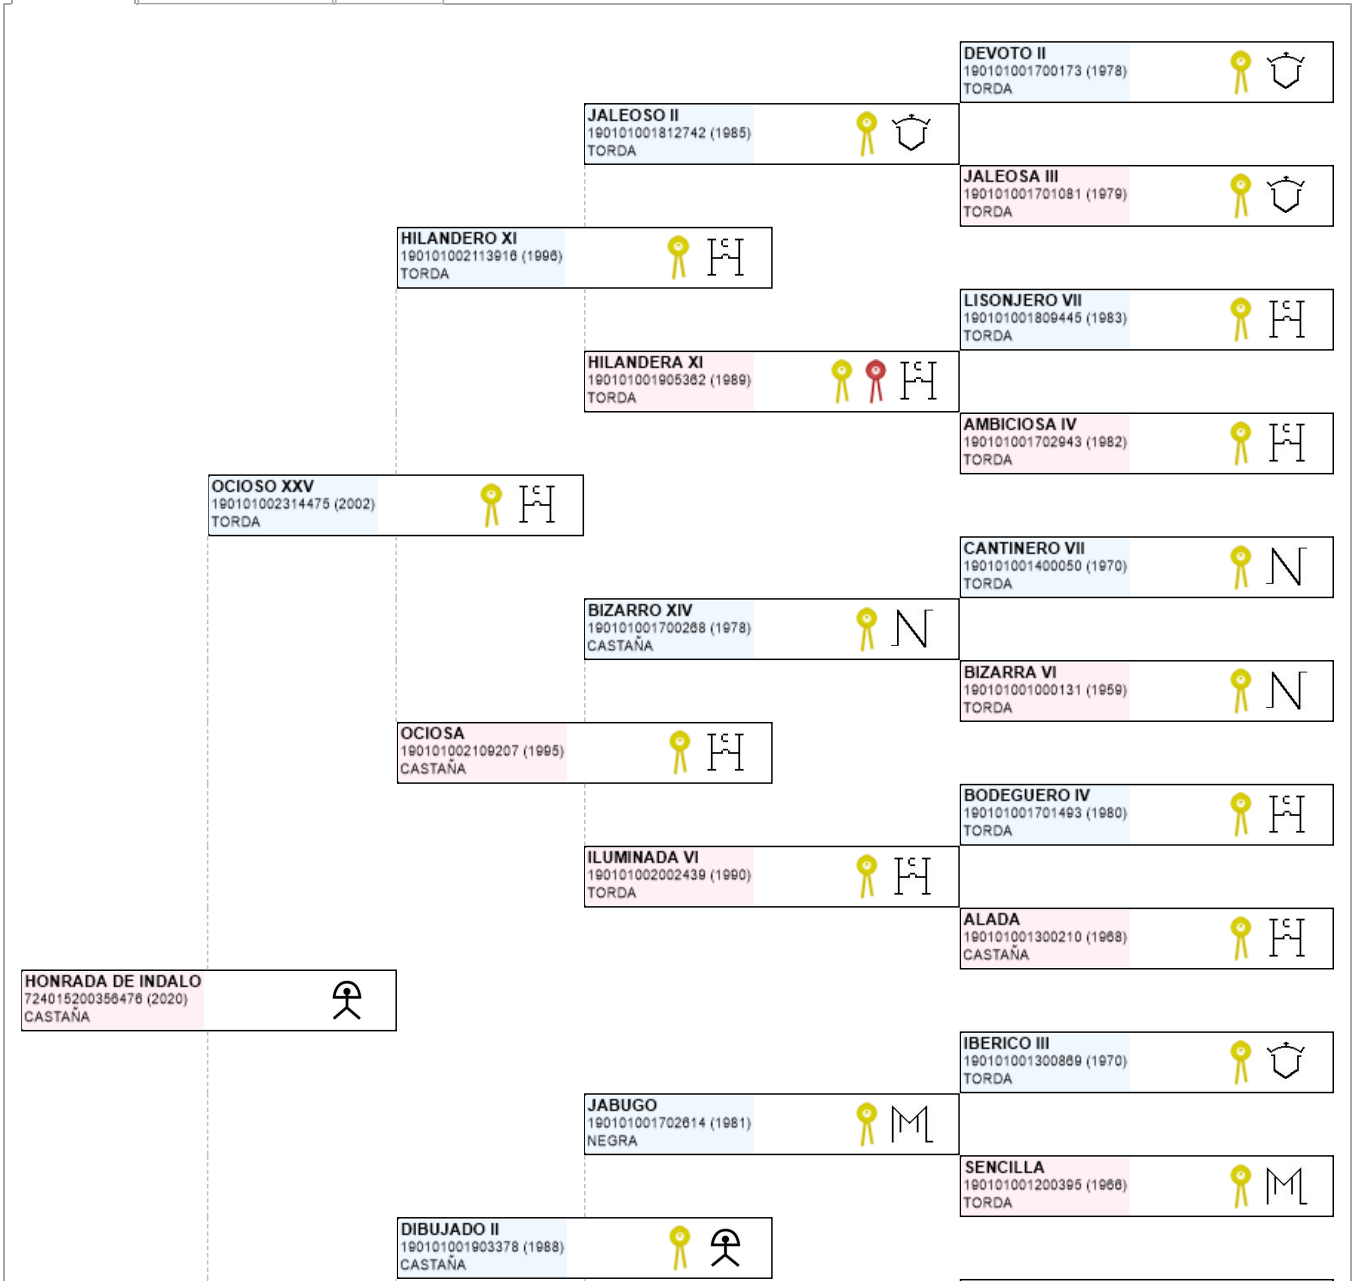

>> Árbol genealógico PRE

HONRADA DE INDALO

UELN: 724015200356476

Fec. nacimiento 22/05/2020
Sexo H
Capa LG CASTAÑA
Categoría genética

Microchip 10010000724010150066538
Estado reproductivo
Capa genética
Carta de titularidad Sí

Ganadería criadora YEGUADA INDALO

Ganadería titular YEGUADA INDALO
 (última conocida)

Genealogía Hijos (0 ejemplares) Fotos (0)

Imprimir

Imprimir en A3

LEYENDA ESCARAPELAS

- Reproductor básico
- Reproductor calificado
- Reproductor mejorante
- Joven Reproductor Recomendado
- Reproductor elite