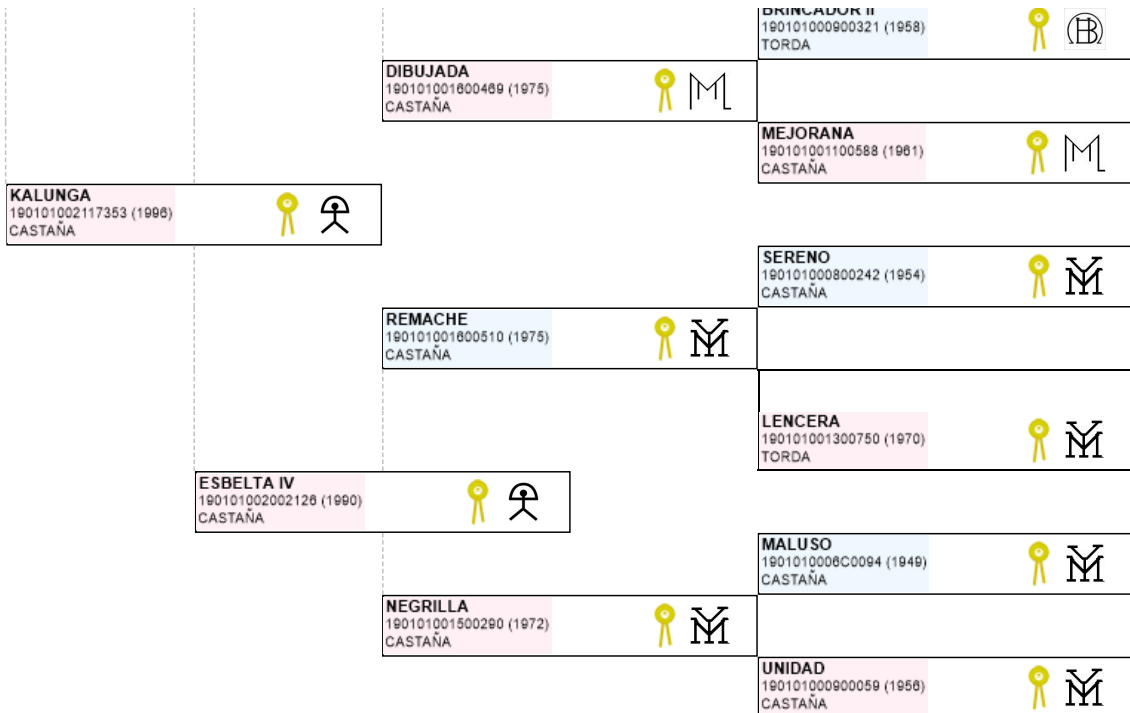

>> Árbol genealógico PRE

HONRADA DE INDALO

UELN: 724015200356476

Fec. nacimiento 22/05/2020
Sexo H
Capa LG CASTAÑA
Categoría genética

Microchip 10010000724010150066538
Estado reproductivo
Capa genética
Carta de titularidad Sí

Ganadería criadora YEGUADA INDALO

Ganadería titular YEGUADA INDALO
 (última conocida)

Genealogía Hijos (0 ejemplares) Fotos (0)

Imprimir

Imprimir en A3

LEYENDA ESCARAPELAS

- Reproductor básico
- Reproductor calificado
- Reproductor mejorante
- Joven Reproductor Recomendado
- Reproductor elite