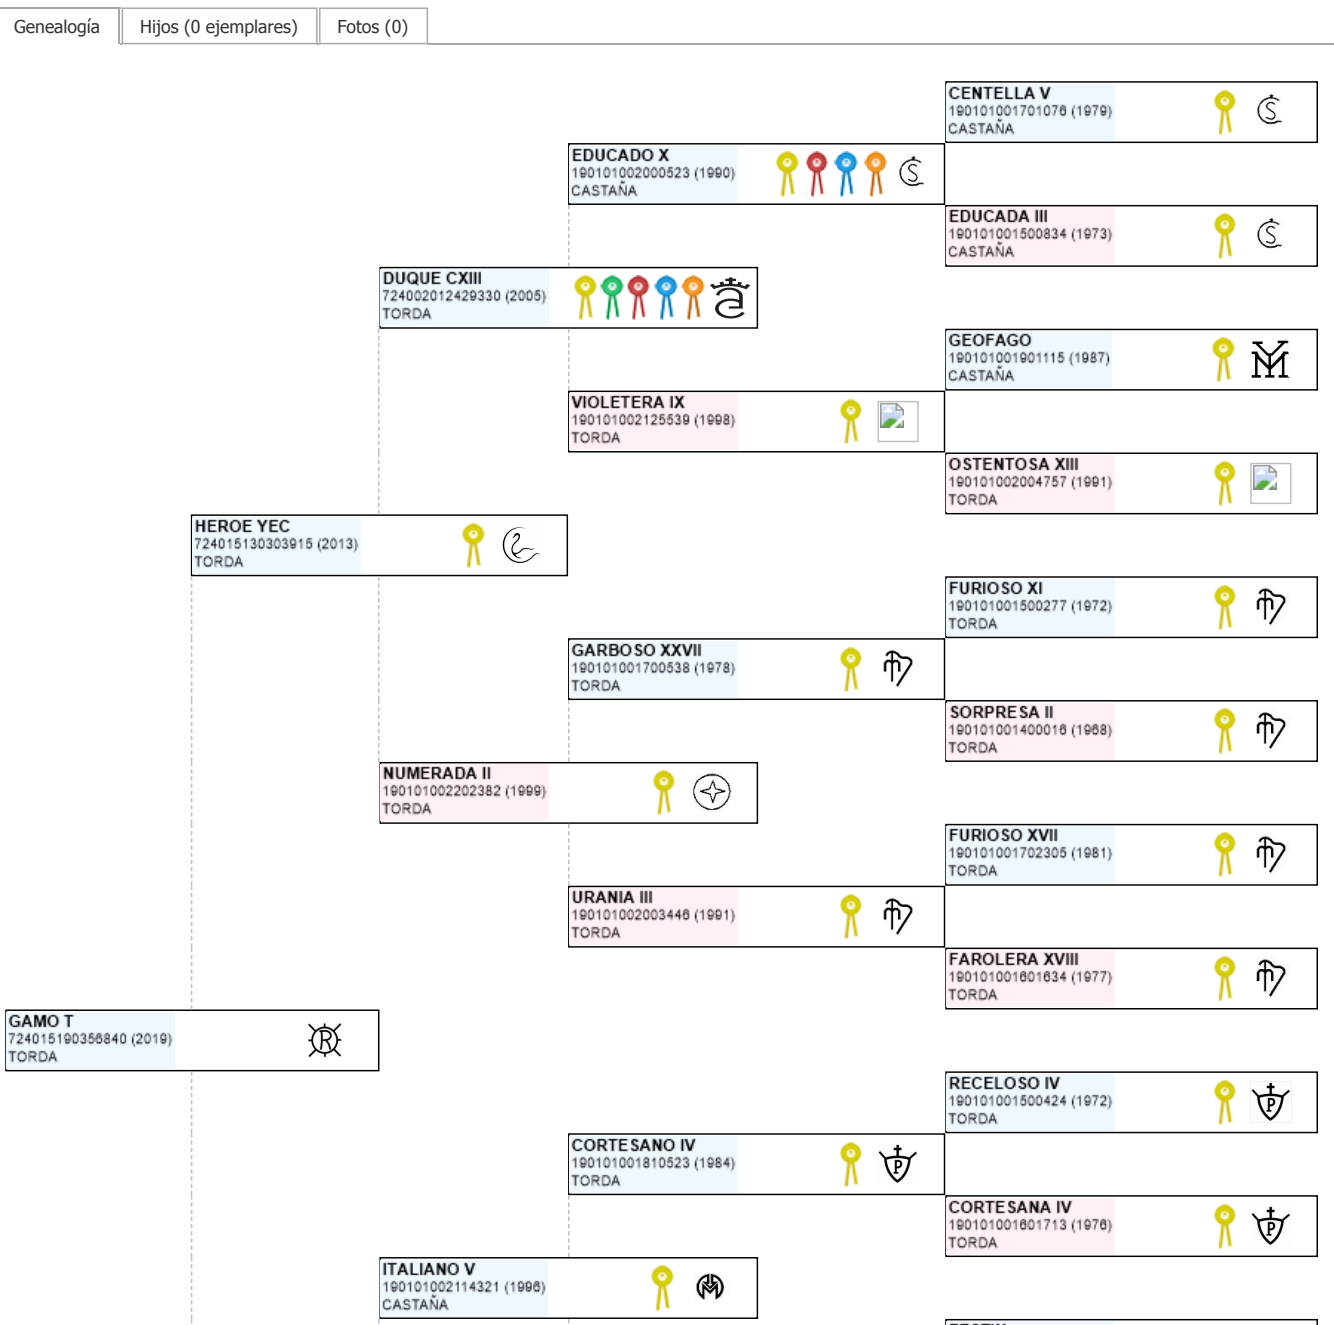

>> Árbol genealógico PRE

# GAMO T

UELN: 724015190356840

Fec. nacimiento 26/10/2019  
 Sexo M  
 Capa LG TORDA  
 Categoría genética

Microchip 10010000724010150066902  
 Estado reproductivo  
 Capa genética  
 Carta de titularidad Sí

Ganadería criadora  ROMAN ROMERO SANCHEZ S.L.

Ganadería titular (última conocida)  YEGUADA LOS TIRITOS

Imprimir

Imprimir en A3

**LEYENDA ESCARAPELAS**

- Reproductor básico
- Reproductor calificado
- Reproductor mejorante
- Joven Reproductor Recomendado
- Reproductor elite