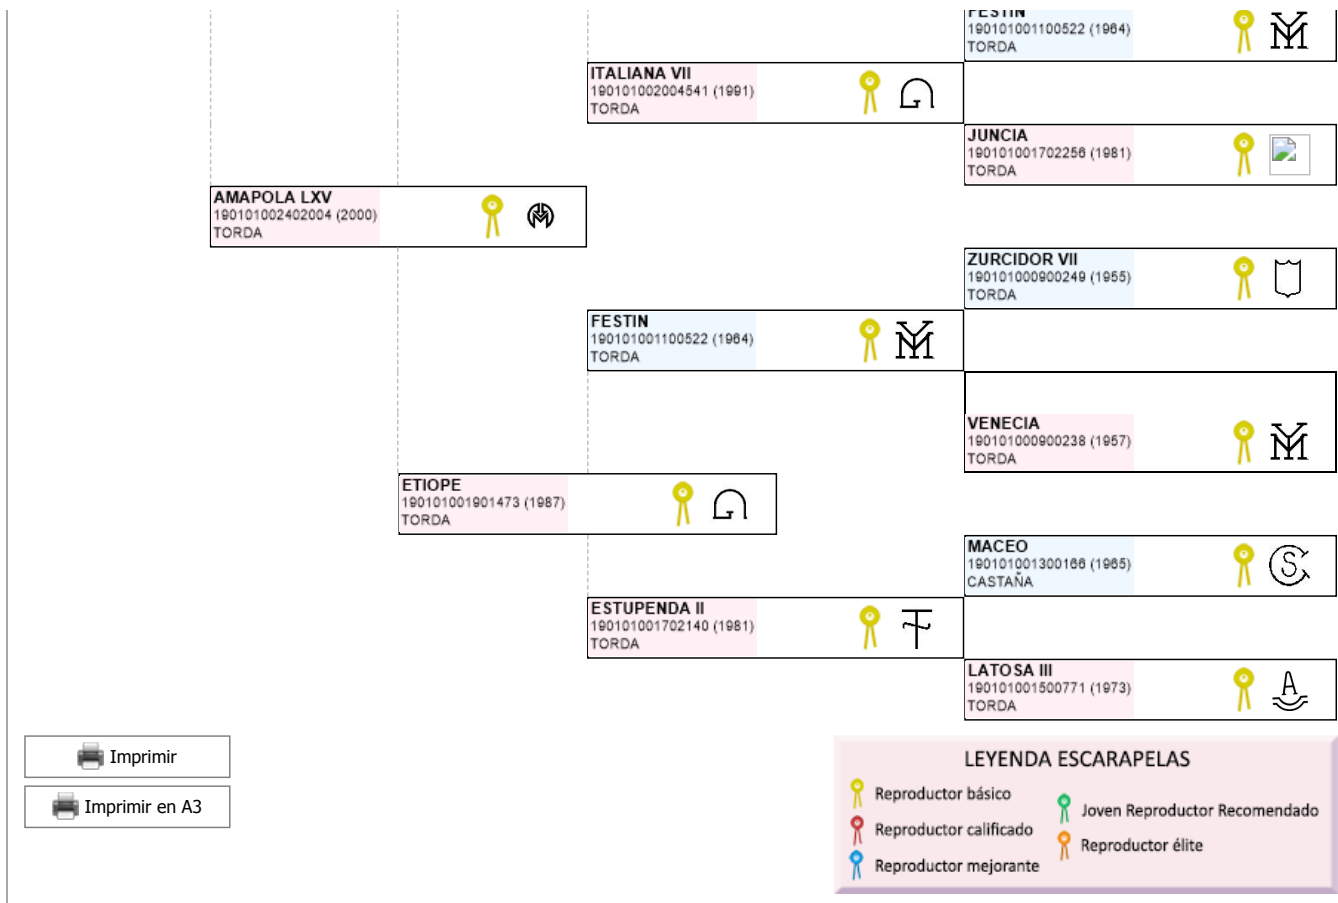

>> Árbol genealógico PRE

# GAMO T

UELN: 724015190356840

Fec. nacimiento 26/10/2019  
 Sexo M  
 Capa LG TORDA  
 Categoría genética

Microchip 10010000724010150066902  
 Estado reproductivo  
 Capa genética  
 Carta de titularidad Sí

Ganadería criadora  ROMAN ROMERO SANCHEZ S.L.

Ganadería titular (última conocida)  YEGUADA LOS TIRITOS

Imprimir

Imprimir en A3

**LEYENDA ESCARAPELAS**

- Reproductor básico
- Reproductor calificado
- Reproductor mejorante
- Joven Reproductor Recomendado
- Reproductor elite