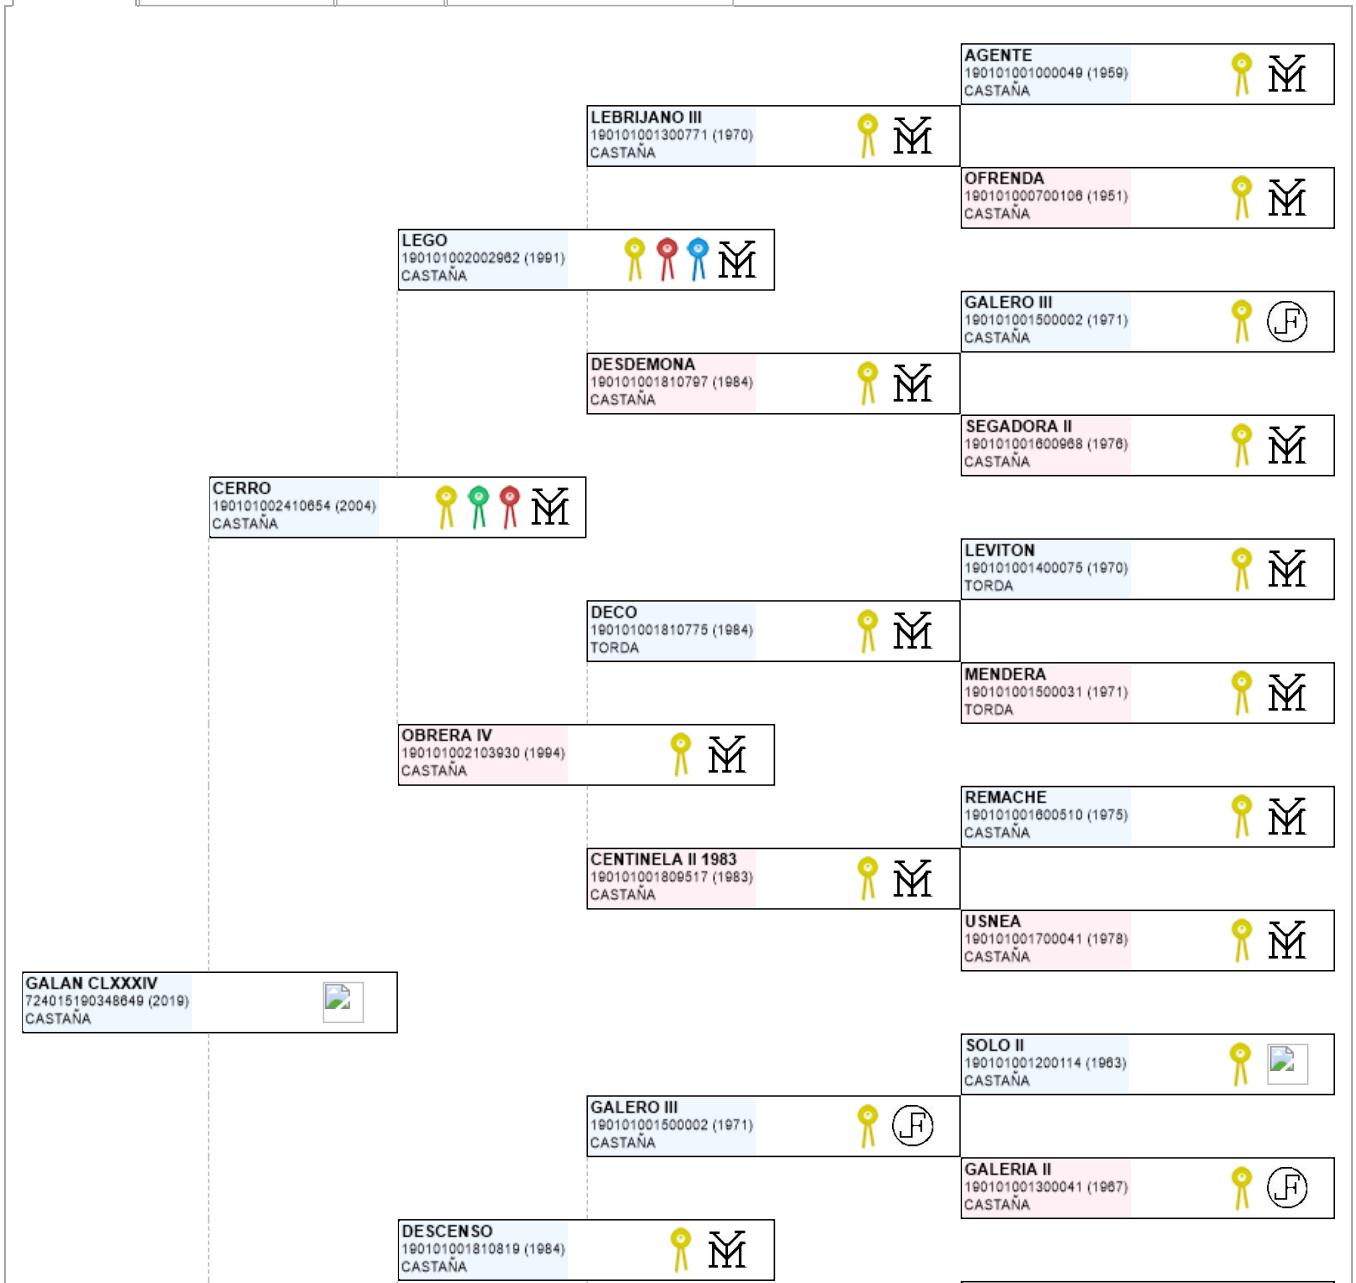

[Volver a la web](#)

&gt;&gt; Árbol genealógico PRE

**GALAN CLXXXIV**

UENL: 724015190348649

**Fec. nacimiento** 18/04/2019  
**Sexo** M  
**Capa LG** CASTAÑA  
**Categoría genética**

**Ganadería criadora**

MARTIN CALDERON

**Microchip** 10010000724010150062817  
**Estado reproductivo**  
**Capa genética**  
**Carta de titularidad** Sí

**Ganadería titular**  
(última conocida)

MARTIN CALDERON

Genealogía | Hijos (0 ejemplares) | Fotos (0) | Valoración genética - Morfología