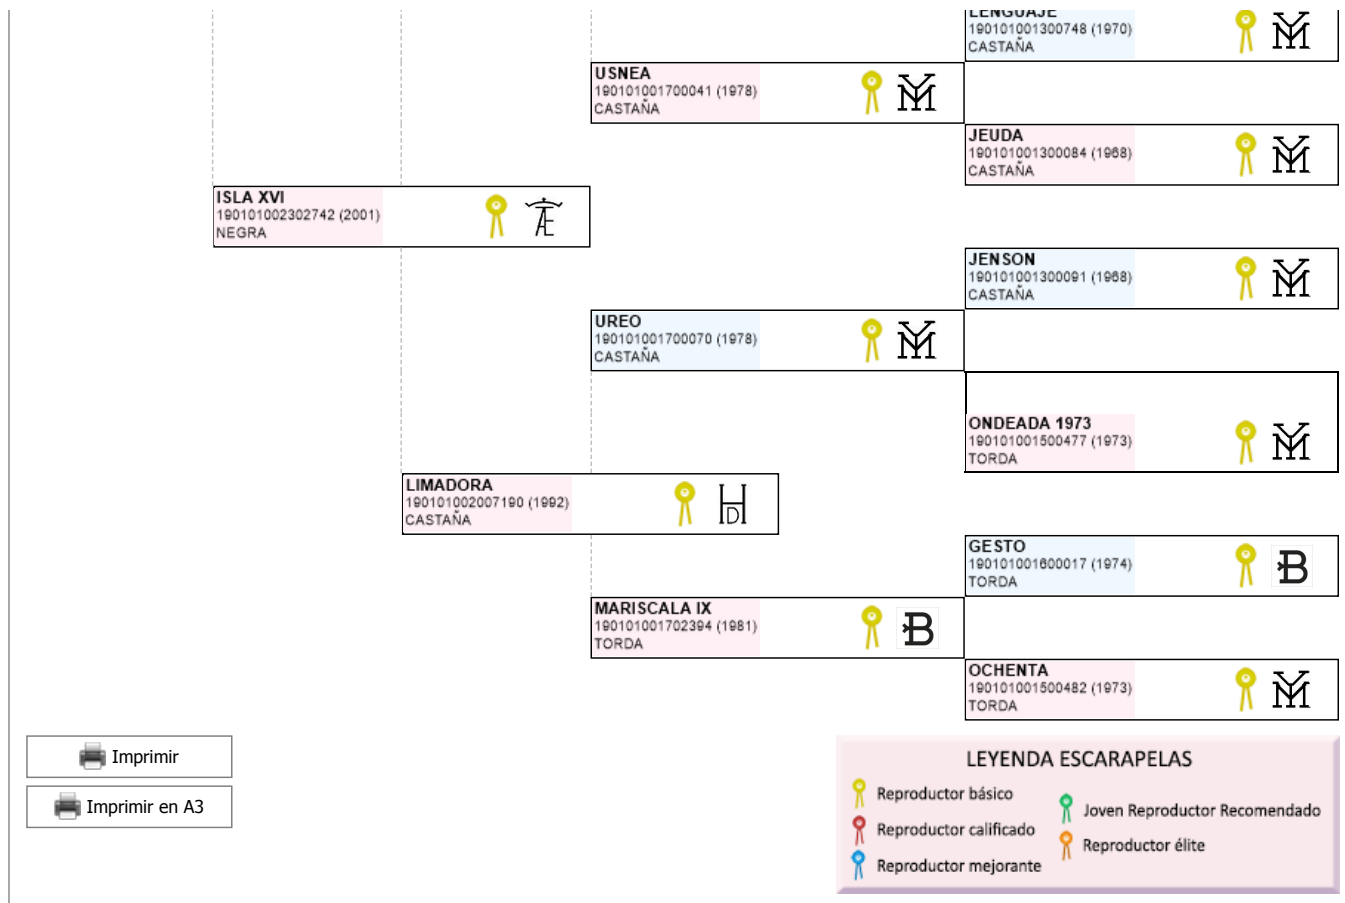

[Volver a la web](#)

&gt;&gt; Árbol genealógico PRE

**GALAN CLXXXIV**

UENL: 724015190348649

**Fec. nacimiento** 18/04/2019  
**Sexo** M  
**Capa LG** CASTAÑA  
**Categoría genética**

**Ganadería criadora**

MARTIN CALDERON

**Microchip** 10010000724010150062817  
**Estado reproductivo**  
**Capa genética**  
**Carta de titularidad** Sí

**Ganadería titular**  
(última conocida)

MARTIN CALDERON

Genealogía | Hijos (0 ejemplares) | Fotos (0) | Valoración genética - Morfología