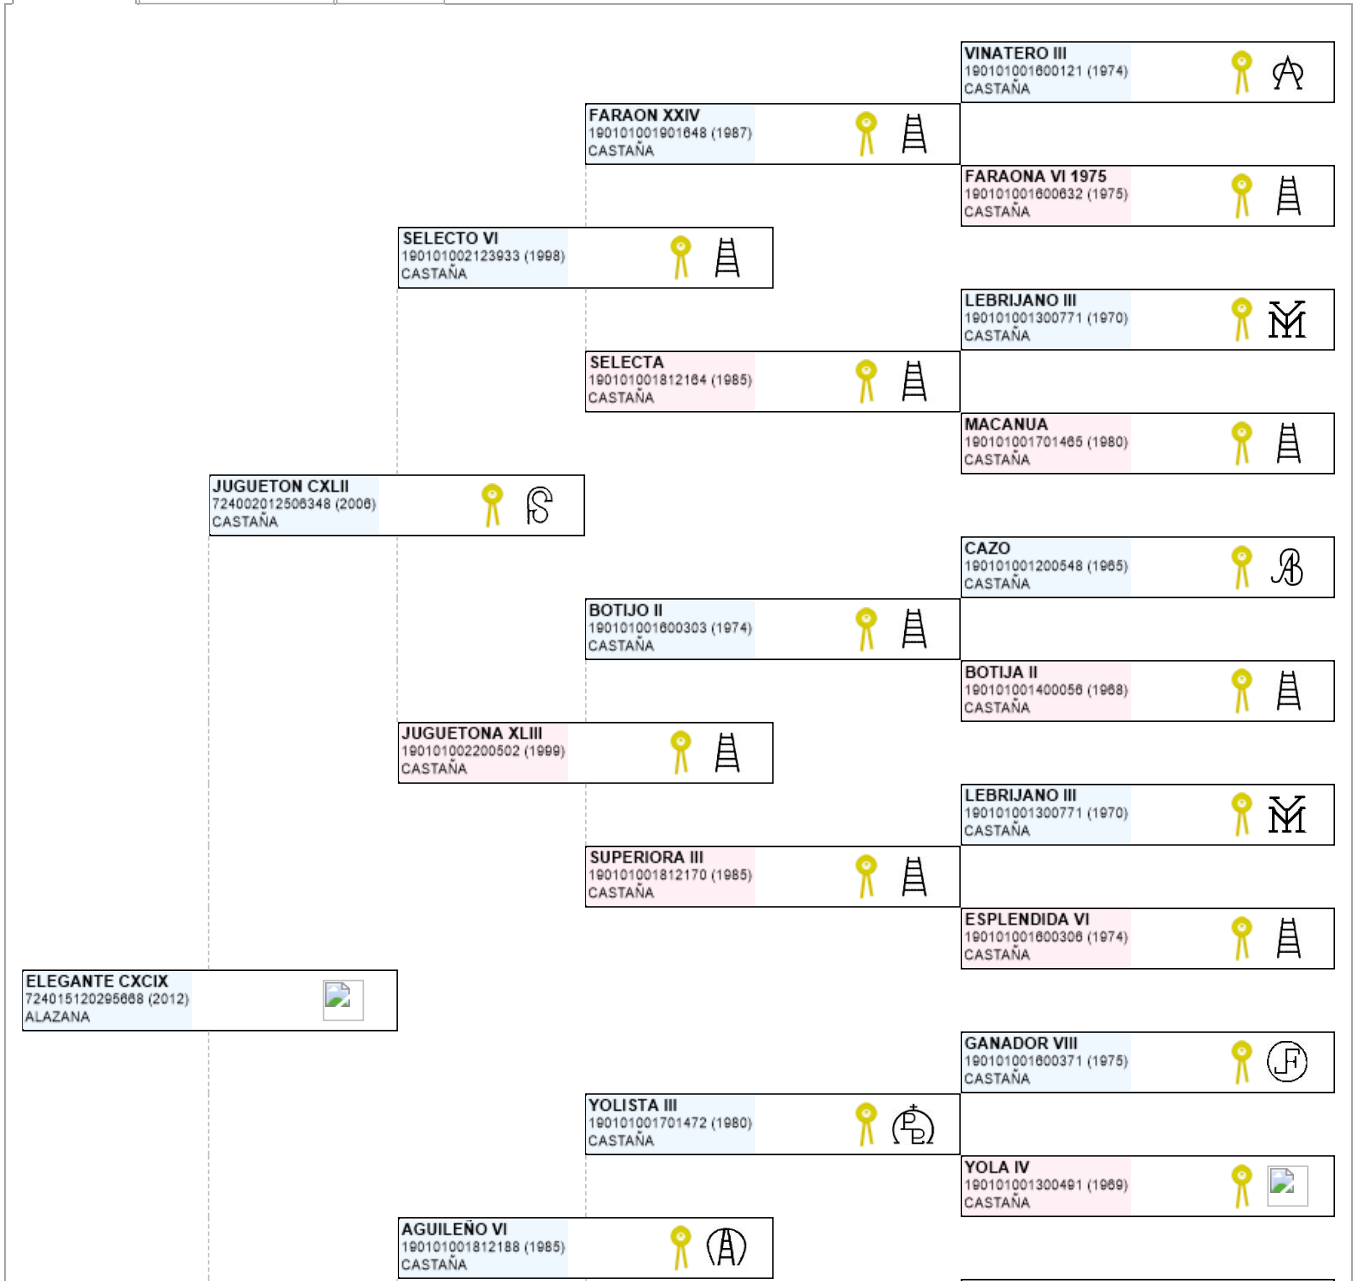

>> Árbol genealógico PRE

# ELEGANTE CXCIX

UENL: 724015120295668

**Fec. nacimiento** 09/05/2012  
**Sexo** M  
**Capa LG** ALAZANA  
**Categoría genética**

**Ganadería criadora**

JUAN ROMERO RUBIO

**Microchip** 10010000724010150039536  
**Estado reproductivo**  
**Capa genética**  
**Carta de titularidad** Sí

**Ganadería titular**  
 (última conocida)

JUAN ROMERO RUBIO

Genealogía Hijos (0 ejemplares) Fotos (0)

Imprimir

Imprimir en A3

**LEYENDA ESCARAPELAS**

- Reproductor básico
- Reproductor calificado
- Reproductor mejorante
- Joven Reproductor Recomendado
- Reproductor elite