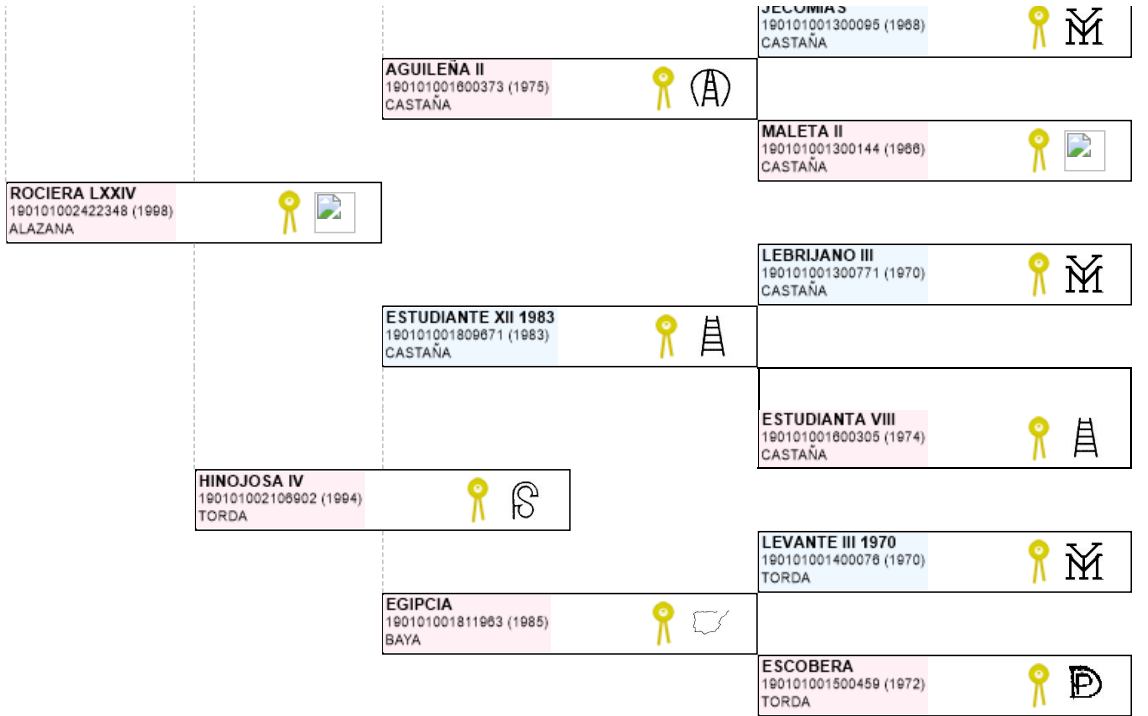

>> Árbol genealógico PRE

# ELEGANTE CXCIX

UENL: 724015120295668

**Fec. nacimiento** 09/05/2012  
**Sexo** M  
**Capa LG** ALAZANA  
**Categoría genética**

**Ganadería criadora**

JUAN ROMERO RUBIO

**Microchip** 10010000724010150039536  
**Estado reproductivo**  
**Capa genética**  
**Carta de titularidad** Sí

**Ganadería titular**  
 (última conocida)

JUAN ROMERO RUBIO

Genealogía Hijos (0 ejemplares) Fotos (0)

Imprimir

Imprimir en A3

**LEYENDA ESCARAPELAS**

- Reproductor básico
- Reproductor calificado
- Reproductor mejorante
- Joven Reproductor Recomendado
- Reproductor elite