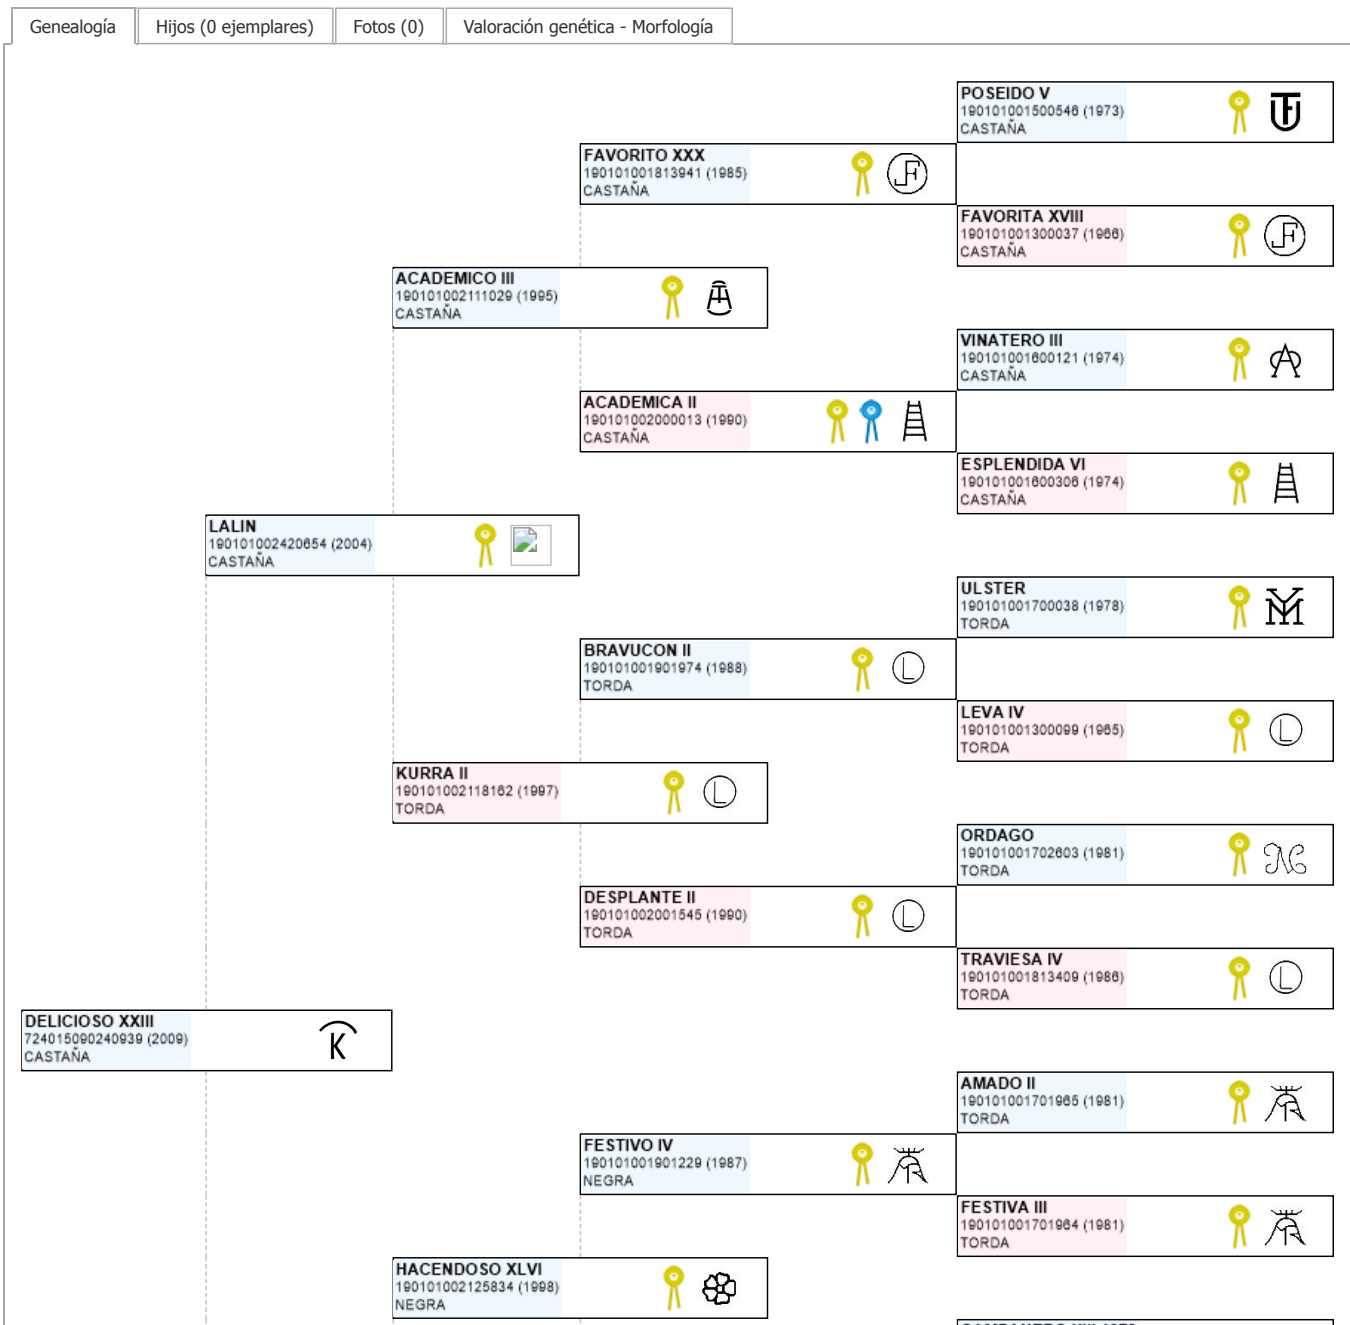

Volver a la web

>> Árbol genealógico PRE

DELICIOSO XXIII
 UELN: 724015090240939

Fec. nacimiento	01/04/2009	Microchip	981098100659916
Sexo	M	Estado reproductivo	
Capa LG	CASTAÑA	Capa genética	
Categoría genética		Carta de titularidad	Sí
Ganadería criadora	 FRANCISCO DELGADO PINEDA	Ganadería titular (última conocida)	 RAFAEL GONZALEZ TRUJILLO

Imprimir

Imprimir en A3

LEYENDA ESCARAPELAS

- Reproductor básico
- Reproductor calificado
- Reproductor mejorante
- Joven Reproductor Recomendado
- Reproductor élite

Compartir en Facebook

Compartir en Twitter

Buscar otro ejemplar