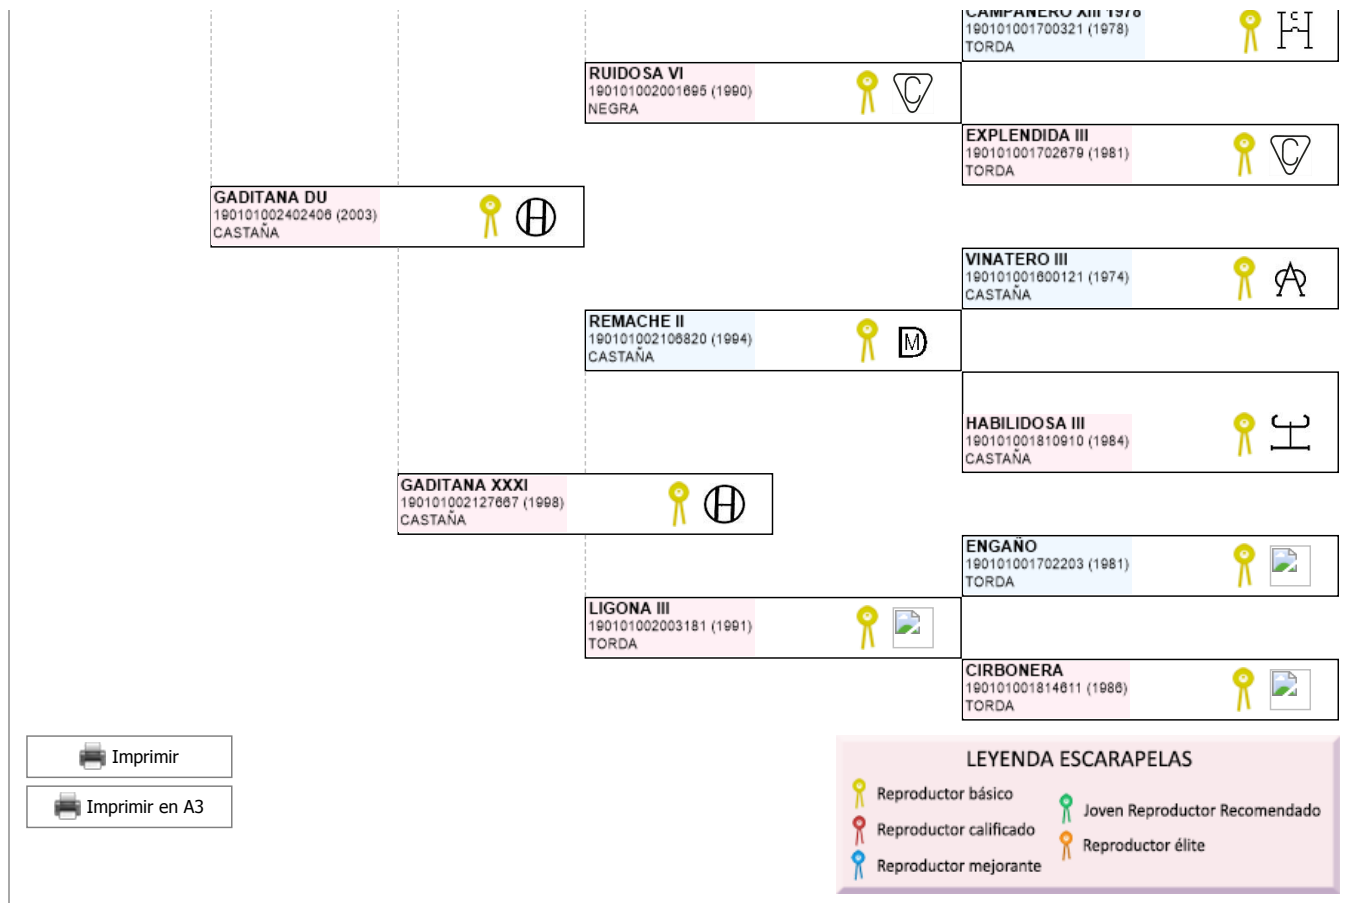

Volver a la web

>> Árbol genealógico PRE

DELICIOSO XXIII
 UELN: 724015090240939

Fec. nacimiento	01/04/2009	Microchip	981098100659916
Sexo	M	Estado reproductivo	
Capa LG	CASTAÑA	Capa genética	
Categoría genética		Carta de titularidad	Sí
Ganadería criadora	 FRANCISCO DELGADO PINEDA	Ganadería titular (última conocida)	 RAFAEL GONZALEZ TRUJILLO

Imprimir

Imprimir en A3

LEYENDA ESCARAPELAS

- Reproductor básico
- Reproductor calificado
- Reproductor mejorante
- Joven Reproductor Recomendado
- Reproductor élite

Compartir en Facebook

Compartir en Twitter

Buscar otro ejemplar