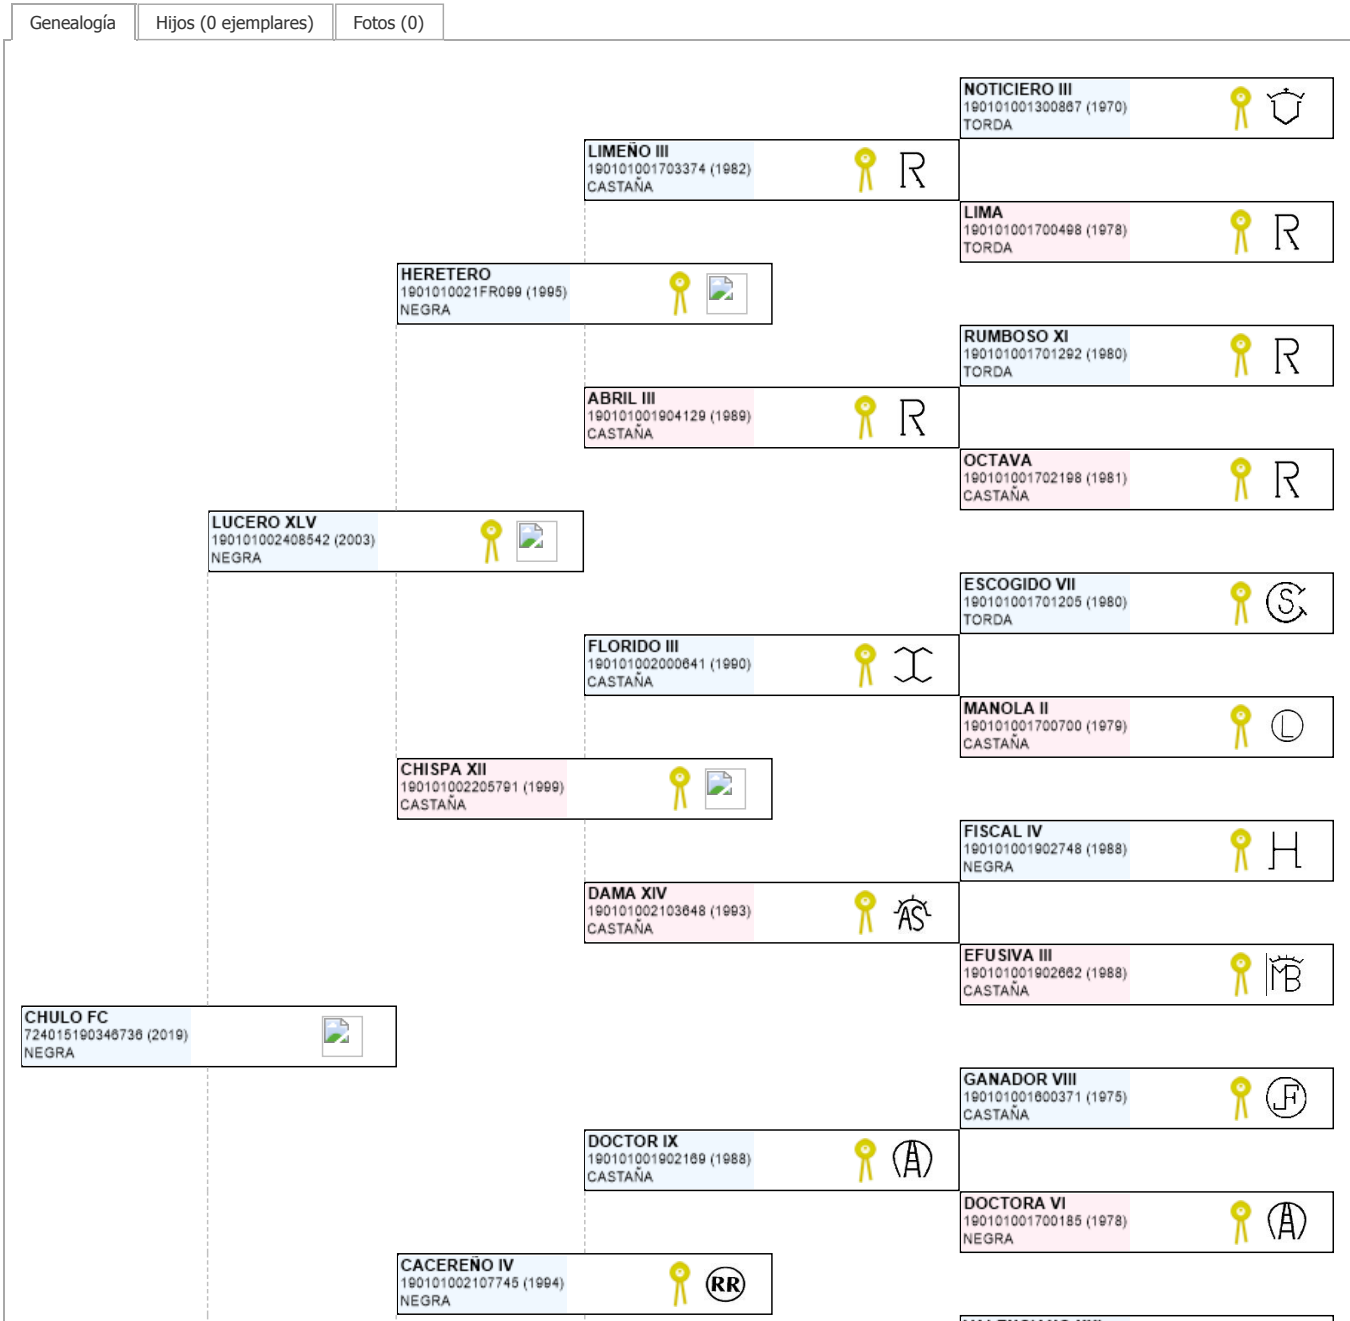

>> Árbol genealógico PRE

CHULO FC

UELN: 724015190346736

Fec. nacimiento	17/04/2019	Microchip	10010000724120002303998
Sexo	M	Estado reproductivo	
Capa LG	NEGRA	Capa genética	
Categoría genética		Carta de titularidad	Sí
Ganadería criadora	FELIPE CAÑIL MARTIN	Ganadería titular (última conocida)	DIEGO ANDRES GUERRERO ALBARRACIN

Imprimir

Imprimir en A3

LEYENDA ESCARAPELAS

- Reproductor básico
- Reproductor calificado
- Reproductor mejorante
- Joven Reproductor Recomendado
- Reproductor elite

Compartir en Facebook

Compartir en Twitter

Buscar otro ejemplar