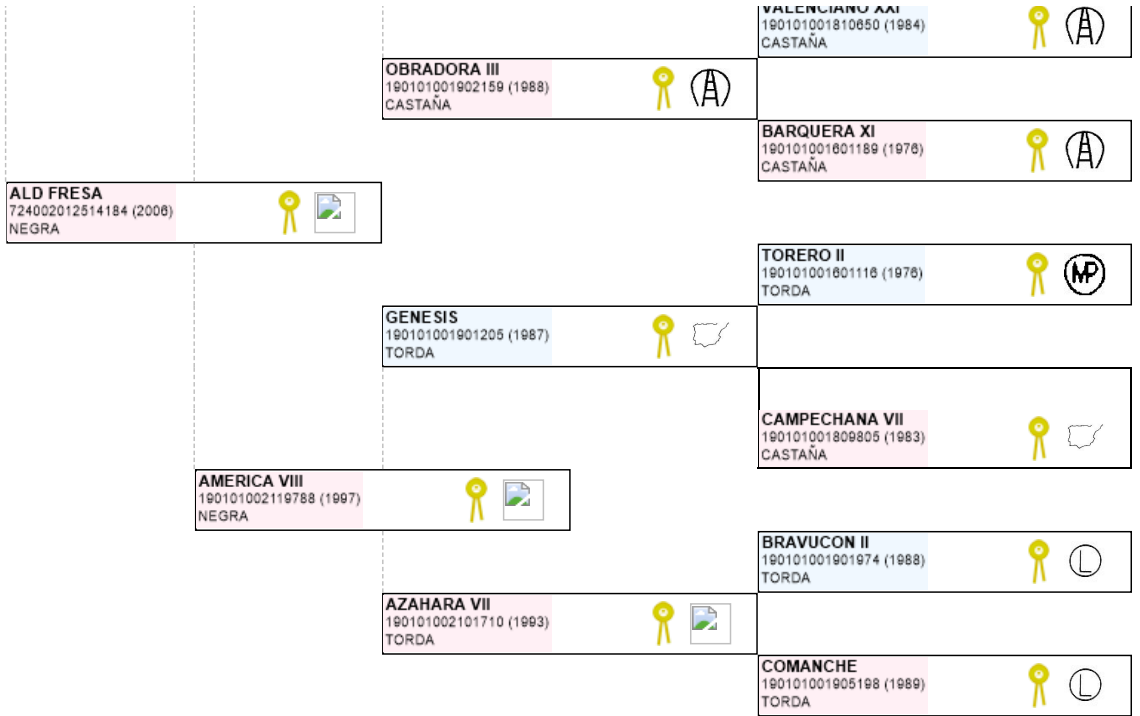

>> Árbol genealógico PRE

CHULO FC

UELN: 724015190346736

Fec. nacimiento	17/04/2019	Microchip	10010000724120002303998
Sexo	M	Estado reproductivo	
Capa LG	NEGRA	Capa genética	
Categoría genética		Carta de titularidad	Sí
Ganadería criadora	FELIPE CAÑIL MARTIN	Ganadería titular (última conocida)	DIEGO ANDRES GUERRERO ALBARRACIN

Imprimir

Imprimir en A3

LEYENDA ESCARAPELAS

- Reproductor básico
- Reproductor calificado
- Reproductor mejorante
- Joven Reproductor Recomendado
- Reproductor elite

Compartir en Facebook

Compartir en Twitter

Buscar otro ejemplar