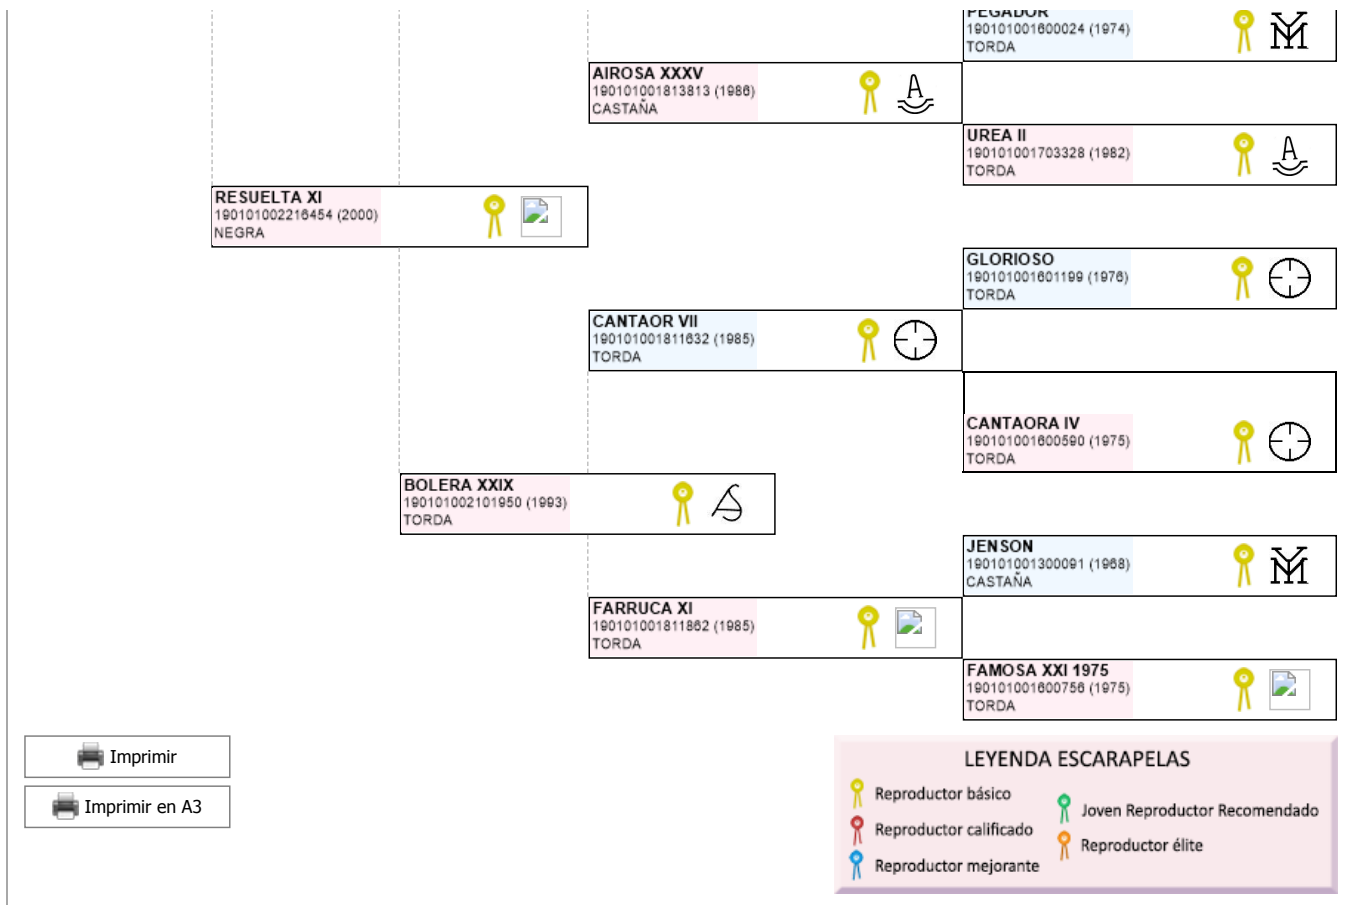

>> Árbol genealógico PRE

CARIÑOSA CCCXCIV

UENL: 724015110288342

Fec. nacimiento 28/11/2011

Sexo H

Capa LG

Categoría genética

Ganadería criadora

EMILIO MALDONADO GALVEZ

Microchip

10010000724010150029267

Estado reproductivo

B

Capa genética

CASTAÑA

Carta de titularidad

Sí

Ganadería titular
(última conocida)

PEDRO GALLARDO FRANCO

Genealogía Hijos (0 ejemplares) Fotos (0) Valoración genética - Morfología

[Compartir en Facebook](#)
[Compartir en Twitter](#)
[Buscar otro ejemplar](#)