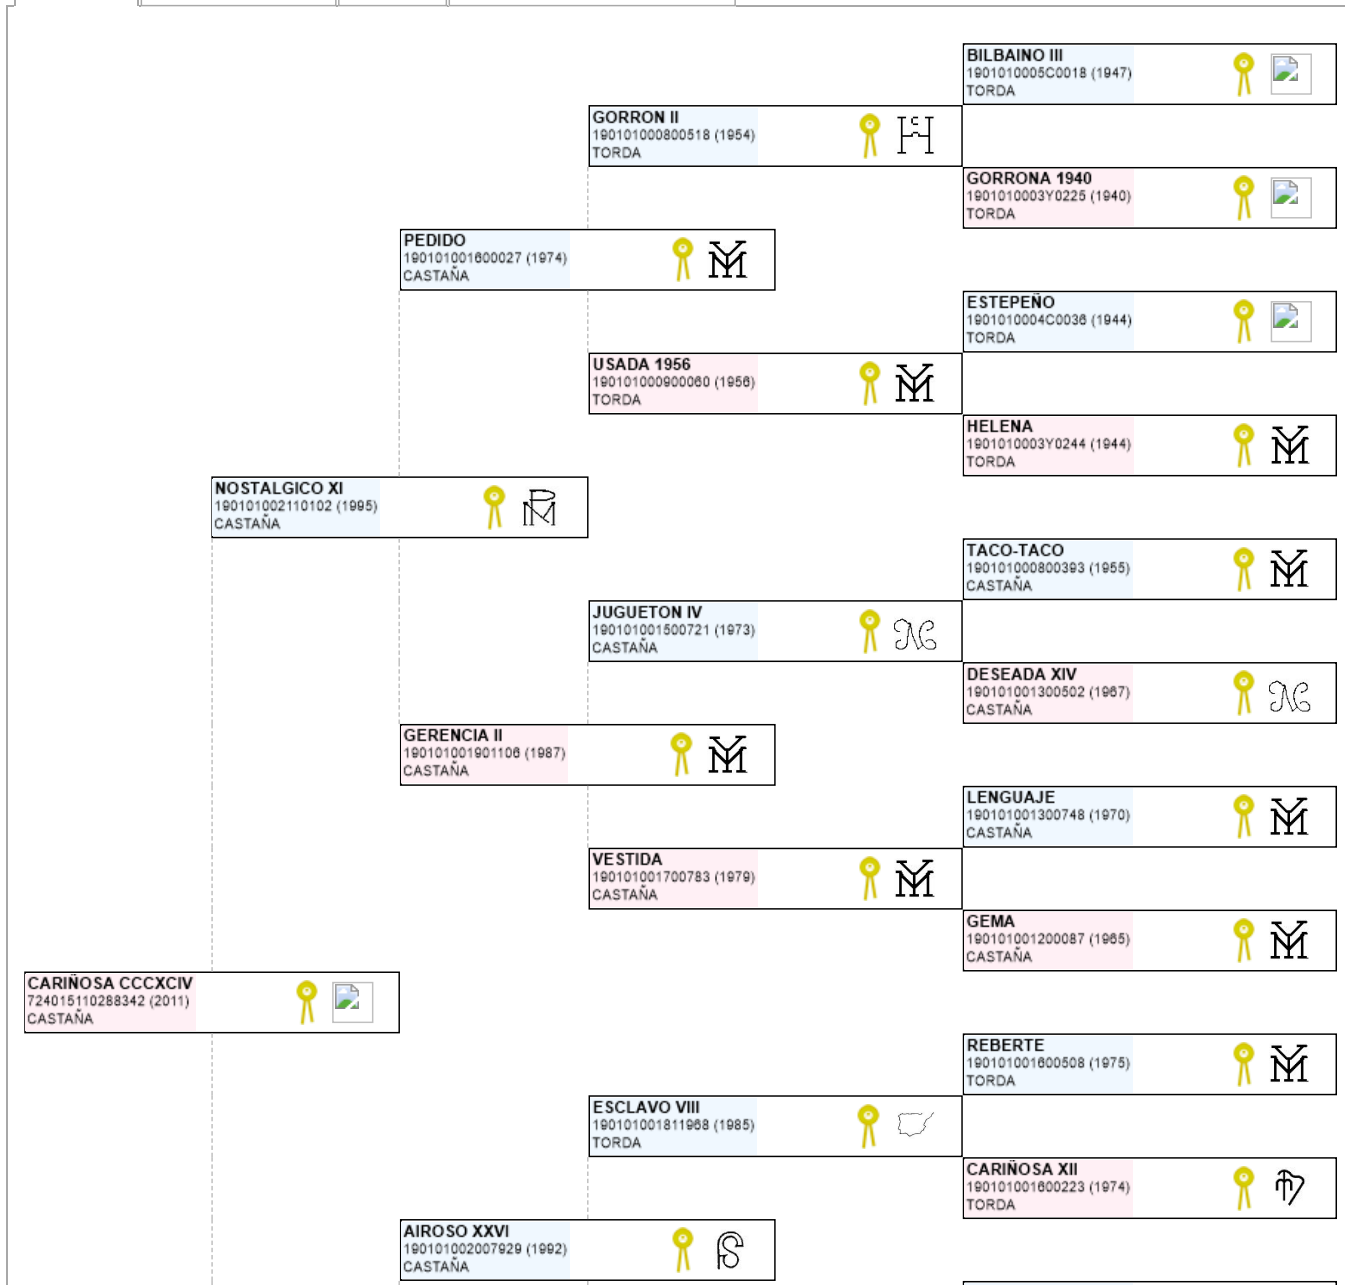

>> Árbol genealógico PRE

CARIÑOSA CCCXCIV

UENL: 724015110288342

Fec. nacimiento 28/11/2011

Sexo H

Capa LG

Categoría genética

Ganadería criadora

EMILIO MALDONADO GALVEZ

Microchip

10010000724010150029267

Estado reproductivo

B

Capa genética

CASTAÑA

Carta de titularidad

Sí

Ganadería titular
(última conocida)

PEDRO GALLARDO FRANCO

Genealogía Hijos (0 ejemplares) Fotos (0) Valoración genética - Morfología

[Compartir en Facebook](#)
[Compartir en Twitter](#)
[Buscar otro ejemplar](#)