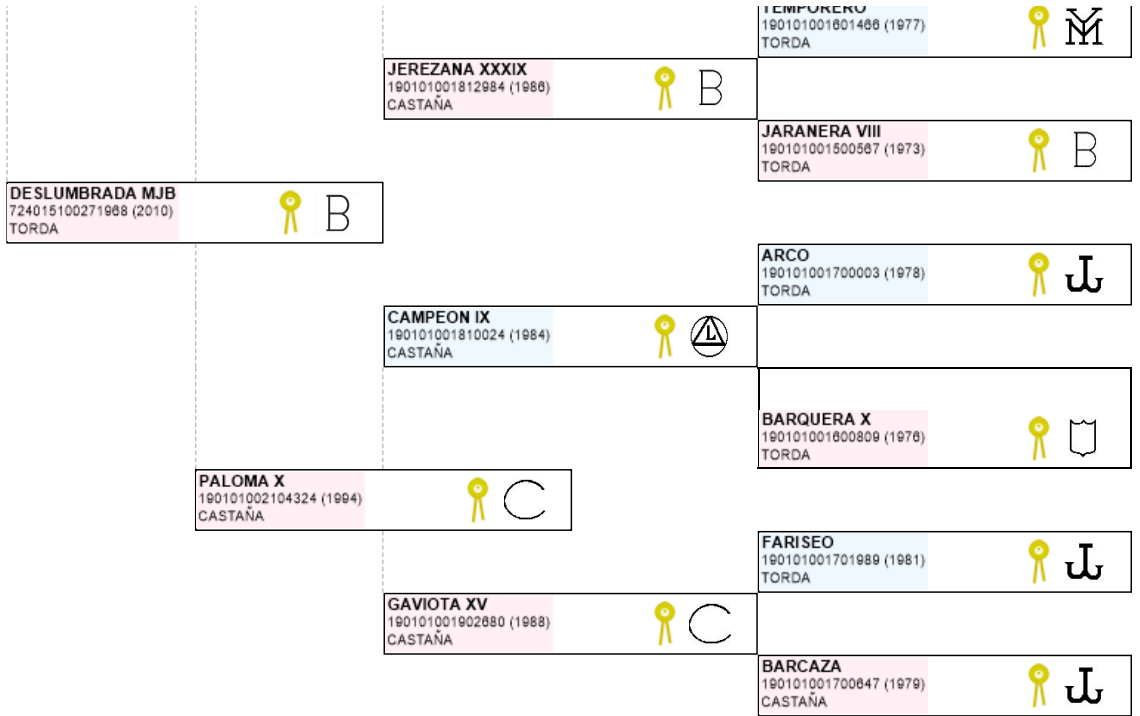

>> Árbol genealógico PRE

CANDELO ARQUELLADAS

UENL: 724015180338871

Fec. nacimiento 11/05/2018
Sexo M
Capa LG TORDA
Categoría genética

Microchip 10010000724010150058694
Estado reproductivo
Capa genética
Carta de titularidad Sí

Ganadería criadora  FEDERICO ORTEGA DE HARO

Ganadería titular  (última conocida) DIEGO ANDRES GUERRERO ALBARRACIN

Genealogía Hijos (0 ejemplares) Fotos (0)

Imprimir

Imprimir en A3

LEYENDA ESCARAPELAS

- Reproductor básico
- Reproductor calificado
- Reproductor mejorante
- Joven Reproductor Recomendado
- Reproductor elite