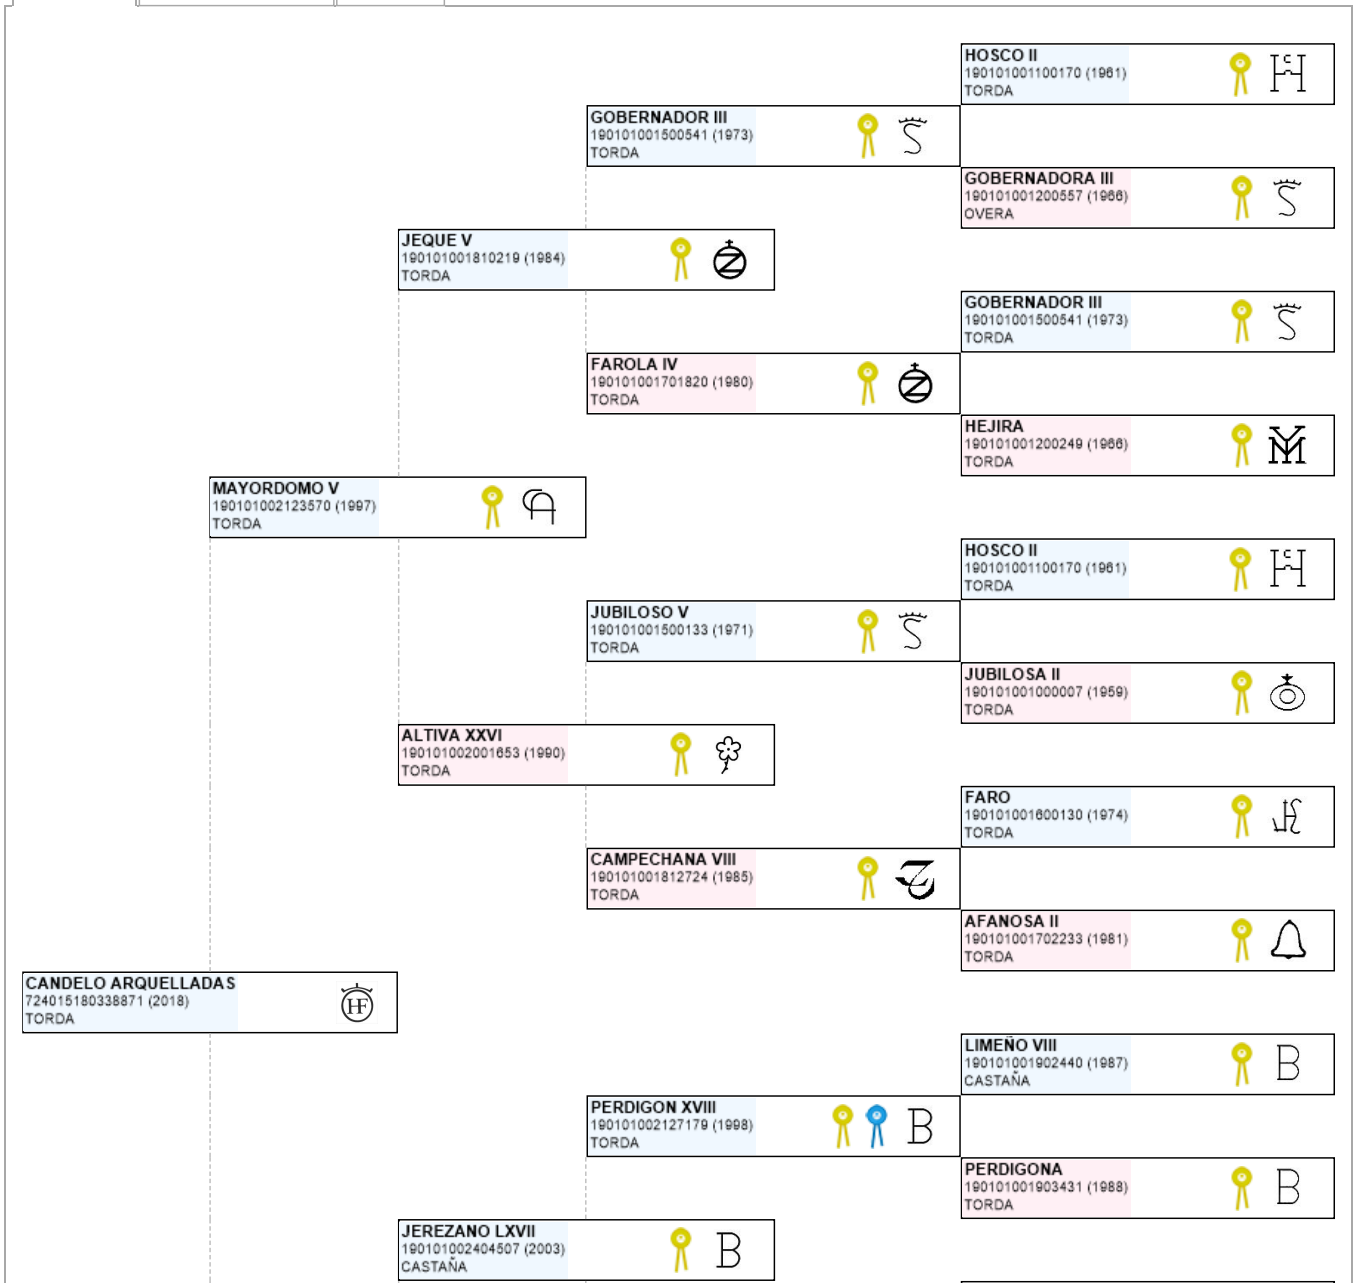

>> Árbol genealógico PRE

CANDELO ARQUELLADAS

UENL: 724015180338871

Fec. nacimiento 11/05/2018
Sexo M
Capa LG TORDA
Categoría genética

Microchip 10010000724010150058694
Estado reproductivo
Capa genética
Carta de titularidad Sí

Ganadería criadora  FEDERICO ORTEGA DE HARO

Ganadería titular  (última conocida) DIEGO ANDRES GUERRERO ALBARRACIN

Genealogía Hijos (0 ejemplares) Fotos (0)

Imprimir

Imprimir en A3

LEYENDA ESCARAPELAS

- Reproductor básico
- Reproductor calificado
- Reproductor mejorante
- Joven Reproductor Recomendado
- Reproductor elite