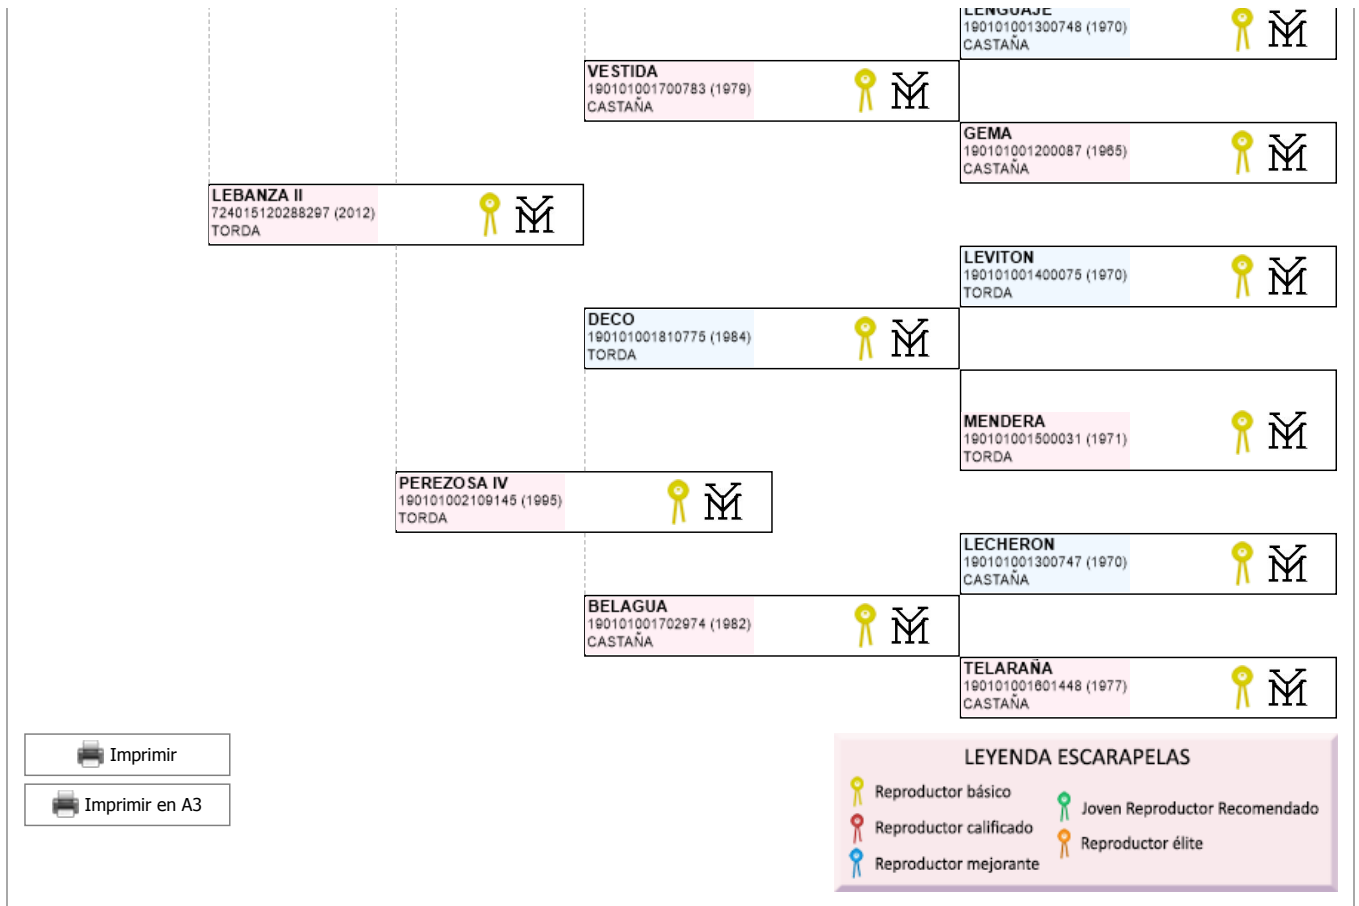

Ganadería criadora

MANUEL REINA CORPAS

Ganadería titular
 (última conocida)

FERNANDO REYES DE LA ROSA

Genealogía Hijos (0 ejemplares) Fotos (0)

Compartir en Facebook

Compartir en Twitter

Buscar otro ejemplar