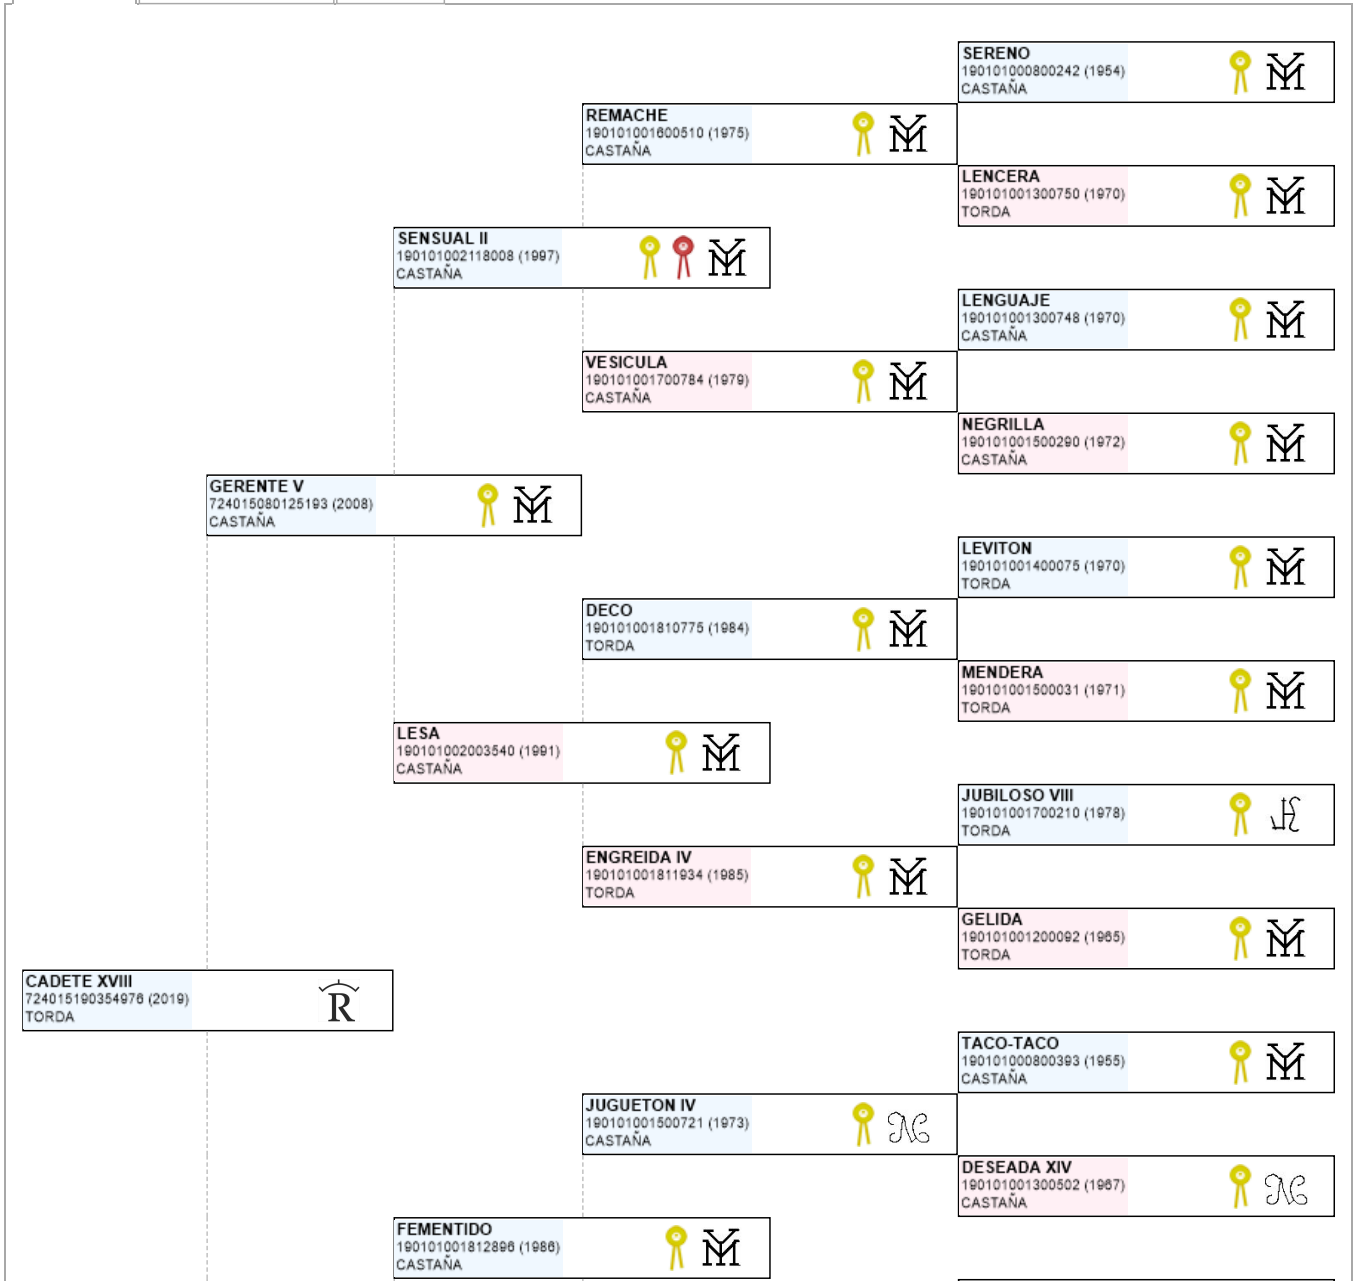

>> Árbol genealógico PRE

CADETE XVIII

UENL: 724015190354976

Fec. nacimiento 20/05/2019
Sexo M
Capa LG TORDA
Categoría genética

Microchip 10010000724010150065949
Estado reproductivo
Capa genética
Carta de titularidad Sí

Ganadería criadora

MANUEL REINA CORPAS

Ganadería titular
 (última conocida)

FERNANDO REYES DE LA ROSA

Genealogía Hijos (0 ejemplares) Fotos (0)

Compartir en Facebook

Compartir en Twitter

Buscar otro ejemplar