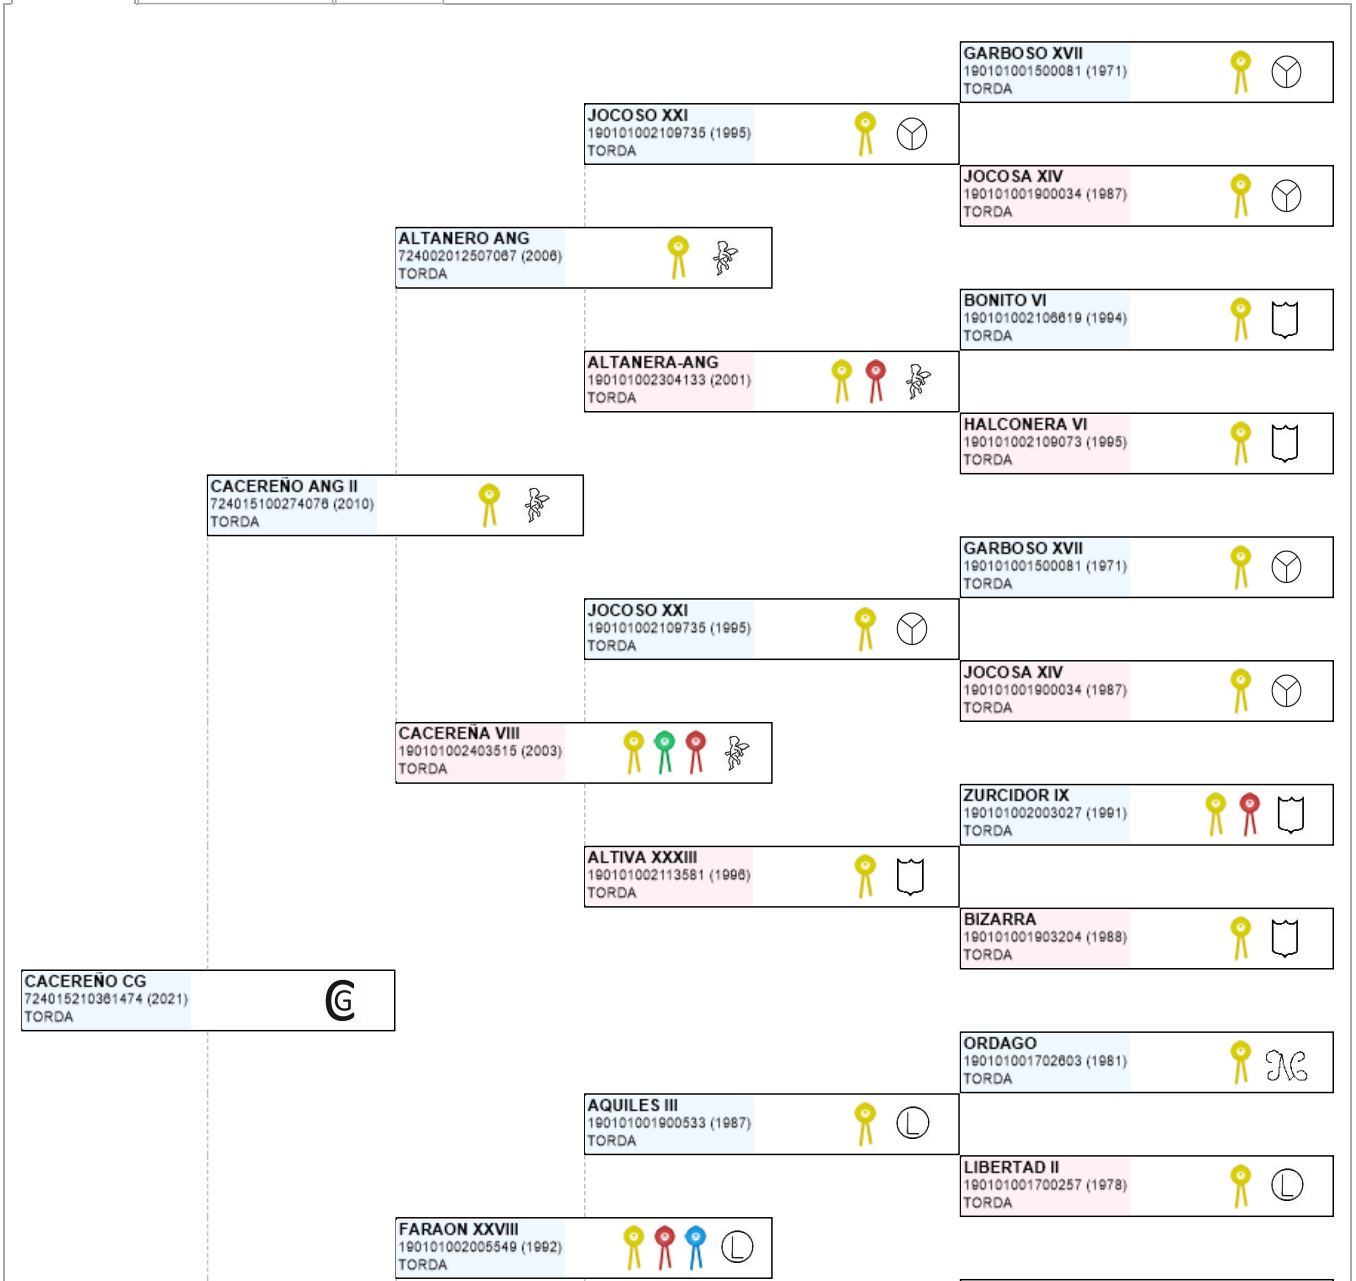

>> Árbol genealógico PRE

CACEREÑO CG

UELN: 724015210361474

Fec. nacimiento 15/05/2021
Sexo M
Capa LG TORDA
Categoría genética

Microchip 10010000724010150069029
Estado reproductivo
Capa genética
Carta de titularidad Sí

Ganadería criadora  FRANCISCO JOSE CRESPO GALDEANO

Ganadería titular (última conocida)  FRANCISCO JOSE CRESPO GALDEANO

Genealogía | Hijos (0 ejemplares) | Fotos (0)

		SALINERO III 190101001200573 (1987) TORDA	 
	TERCIOPELO II 190101001813421 (1988) TORDA		 
PONDEROSA PH 724015100275648 (2010) TORDA			 
		HELADA III 190101001800240 (1974) TORDA	 
		GONDOLERO 190101001810667 (1984) TORDA	 
	ILUSO XIII 190101002108817 (1995) TORDA		 
		ILUSA VI 190101001702238 (1981) TORDA	 
ILUSA LVIII 724002012507919 (2003) TORDA			 
		CALESERO XIV 190101001901339 (1987) TORDA	 
	GENEROSA LIX 190101002122856 (1997) TORDA		 
		CONQUISTADORA IV 190101002100817 (1993) TORDA	 

 Imprimir

 Imprimir en A3

LEYENDA ESCARAPELAS

	Reproductor básico		Joven Reproductor Recomendado
	Reproductor calificado		Reproductor elite
	Reproductor mejorante		

 Compartir en Facebook  Compartir en Twitter  Buscar otro ejemplar