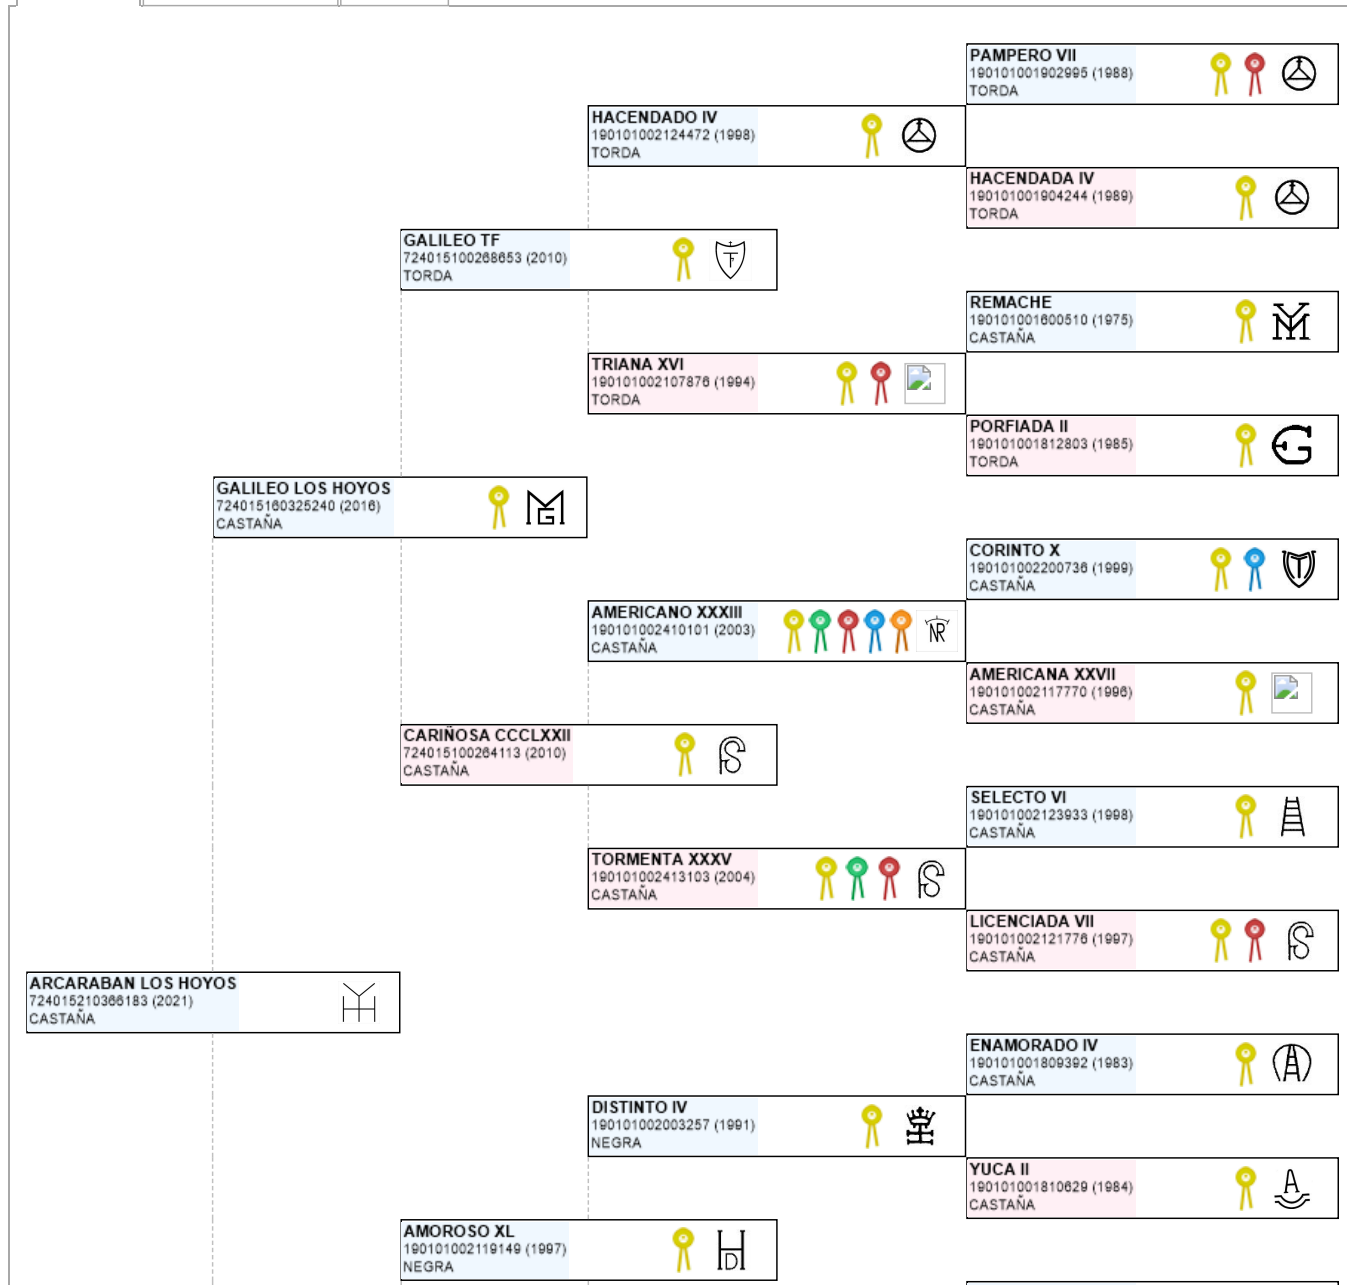

>> Árbol genealógico PRE

ARCARABAN LOS HOYOS

UENL: 724015210366183

Fec. nacimiento 09/04/2021
Sexo M
Capa LG CASTAÑA
Categoría genética

Microchip 10010000724010150070999
Estado reproductivo
Capa genética
Carta de titularidad Sí

Ganadería criadora

YEGUADA DE LOS HOYOS

Ganadería titular
 (última conocida)

YEGUADA DE LOS HOYOS

Genealogía

Hijos (0 ejemplares)

Fotos (0)

		JUSTICERO V 190101001500229 (1972) TORDA	 
	AMOROSA XI 190101001702398 (1981) CASTAÑA	 	
		ZAPATILLA 190101001300254 (1988) TORDA	 
FELINA XLI 724015080133188 (2008) NEGRA	 		
		DECO 190101001810775 (1984) TORDA	 
	MAJESTUOSO V 190101002109729 (1995) CASTAÑA	 	
		MAJESTUOSA IV 190101001905717 (1989) CASTAÑA	 
EGIPCIA XVI 190101002318483 (1999) ALAZANA	 		
		ARROGANTE II 190101001700898 (1979) TORDA	 
	NIGERIA 190101002102875 (1993) NEGRA	 	
		JUSTA II 190101001902522 (1988) TORDA	 

 Imprimir

 Imprimir en A3

LEYENDA ESCARAPELAS

<p> Reproductor básico</p> <p> Reproductor calificado</p> <p> Reproductor mejorante</p>	<p> Joven Reproductor Recomendado</p> <p> Reproductor elite</p>
--	---