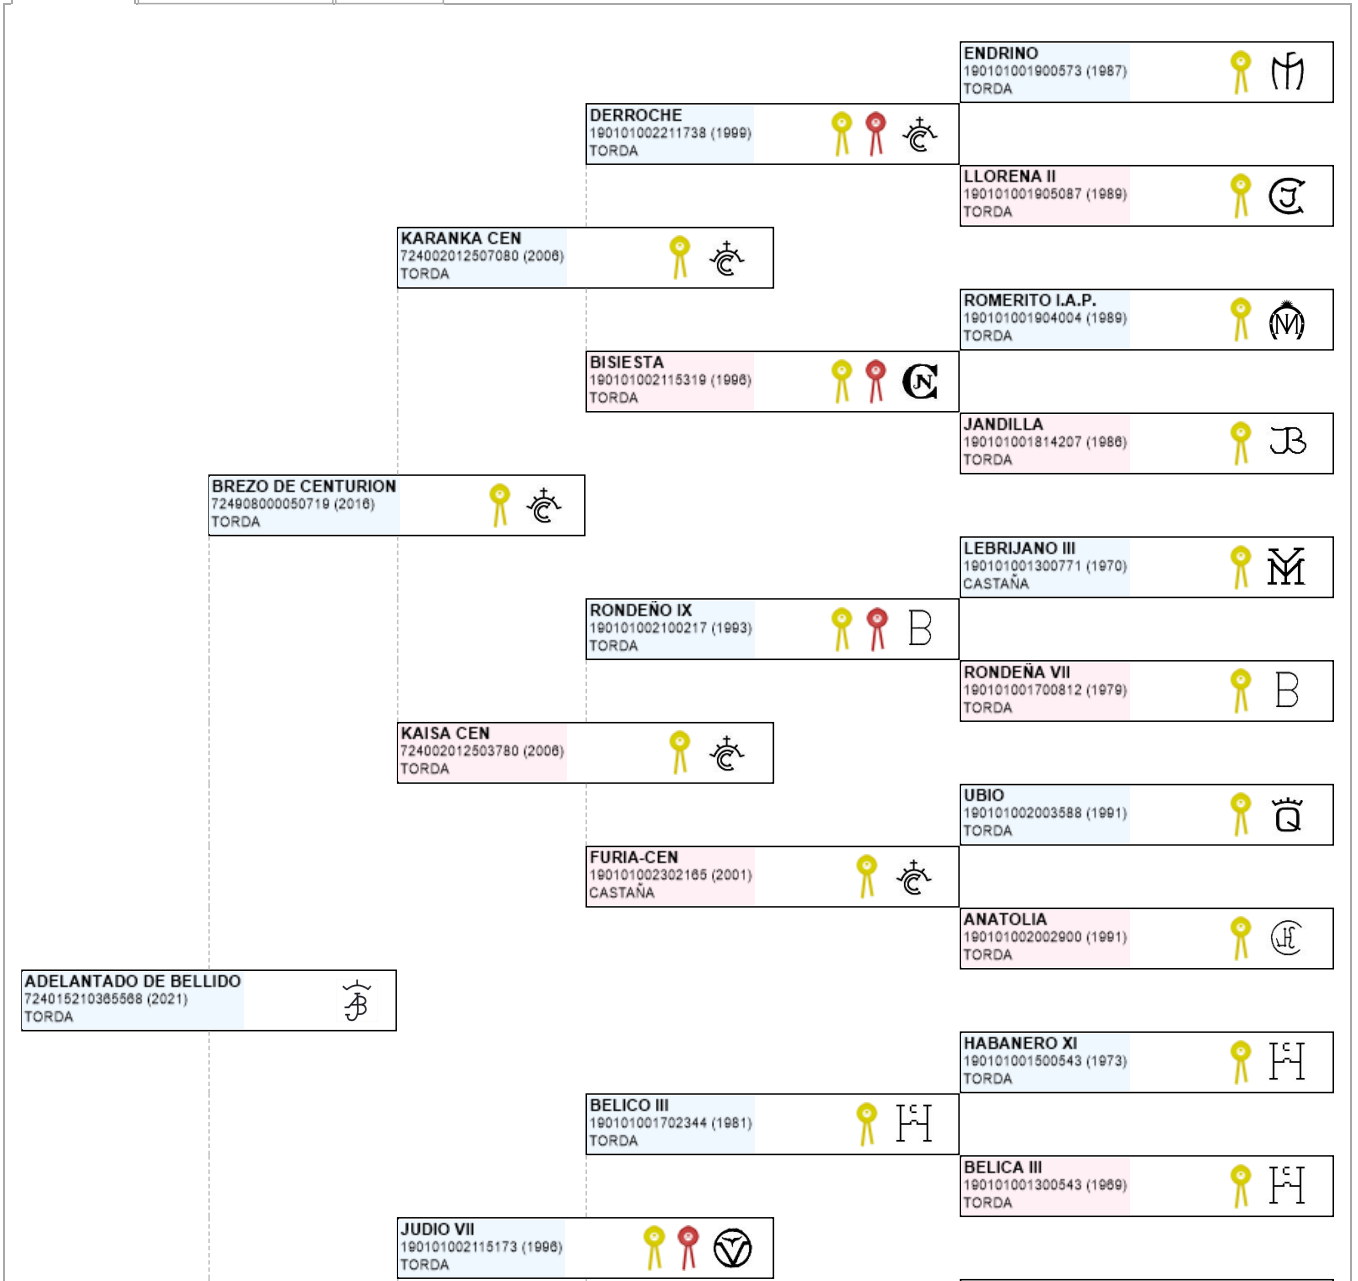

>> Árbol genealógico PRE

## ADELANTADO DE BELLIDO

UELN: 724015210365568

**Fec. nacimiento** 03/03/2021  
**Sexo** M  
**Capa LG** TORDA  
**Categoría genética**

**Microchip** 10010000724010150071050  
**Estado reproductivo**  
**Capa genética**  
**Carta de titularidad** Sí

**Ganadería criadora** BELLIDO CHAVES

**Ganadería titular (última conocida)** BELLIDO CHAVES

Genealogía Hijos (0 ejemplares) Fotos (0)

		<b>NAVARRU V</b> 190101001800551 (1975) TORDA	 
	<b>CUERDA</b> 190101001810547 (1984) TORDA		 
		<b>YACA III</b> 190101001701160 (1979) TORDA	 
<b>CALMA VR</b> 724015070110028 (2007) TORDA			 
		<b>JEREZANO XXI</b> 190101001100570 (1984) TORDA	 
	<b>RECELOSO IV</b> 190101001500424 (1972) TORDA		 
		<b>RECELOSA IV</b> 190101000800325 (1955) CASTAÑA	 
<b>ESCLAVA X</b> 190101001900880 (1987) TORDA			 
		<b>HERMOSO IV</b> 190101000800324 (1955) TORDA	
	<b>YUMBA 1961</b> 190101001000295 (1961) TORDA		 
		<b>TRIUNFADORA IV</b> 190101000900180 (1957) TORDA	 

 Imprimir

 Imprimir en A3

**LEYENDA ESCARAPELAS**

 Reproductor básico	 Joven Reproductor Recomendado
 Reproductor calificado	 Reproductor elite
 Reproductor mejorante	

[!\[\]\(99f58673407353e96a019fbca558fd72\_img.jpg\) Compartir en Facebook](#)
[!\[\]\(2113e5cba4d11862fa536c379e9b61cd\_img.jpg\) Compartir en Twitter](#)
[!\[\]\(c9a5cd0ae2be6c3d63effa266a341339\_img.jpg\) Buscar otro ejemplar](#)