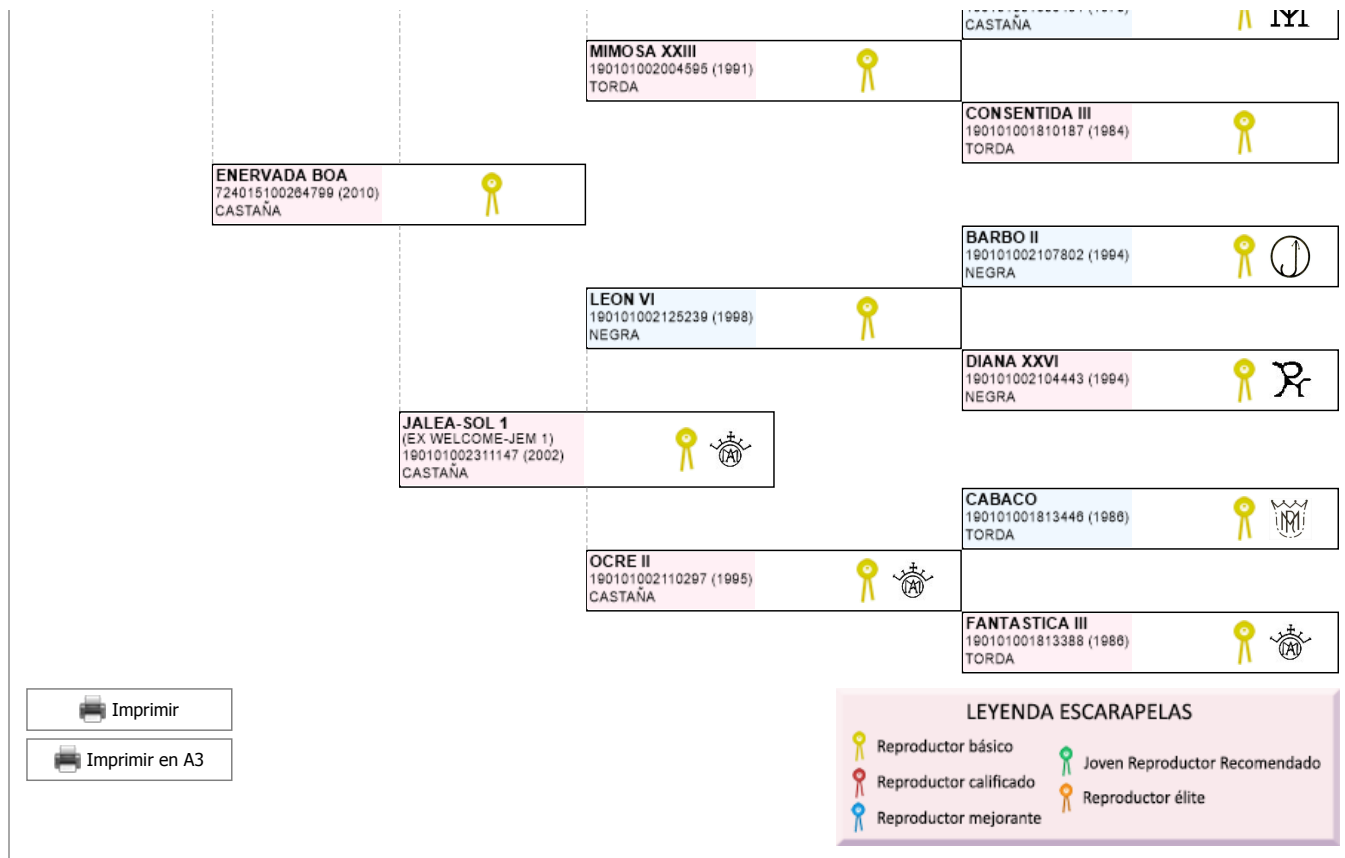

>> Árbol genealógico PRE

## CHECO

**UENL: 724015180343702**

<b>Fec. nacimiento</b>	15/04/2018	<b>Microchip</b>	10010000724010150060440
<b>Sexo</b>	M	<b>Estado reproductivo</b>	
<b>Capa LG</b>	CASTAÑA	<b>Capa genética</b>	
<b>Categoría genética</b>		<b>Carta de titularidad</b>	Sí
<b>Ganadería criadora</b>	FERNANDO REYES DE LA ROSA		<b>Ganadería titular</b> (última conocida)
	FERNANDO REYES DE LA ROSA		