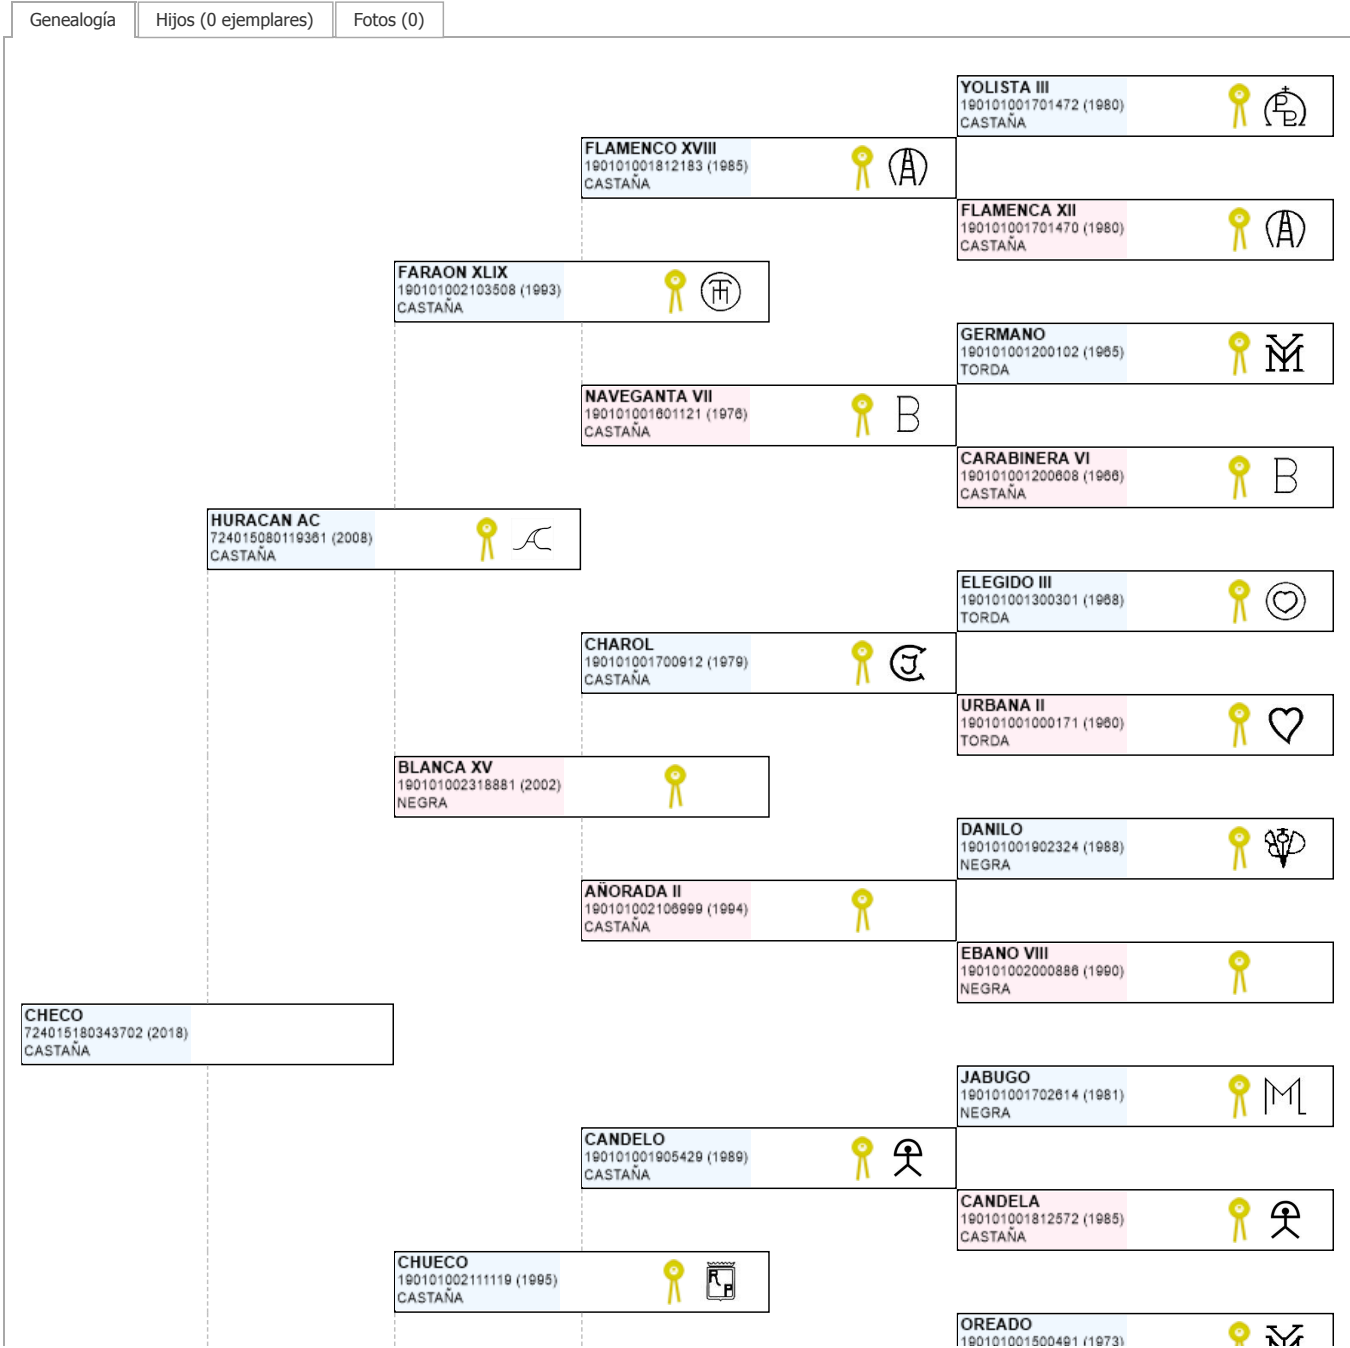

>> Árbol genealógico PRE

## CHECO

**UENL: 724015180343702**

<b>Fec. nacimiento</b>	15/04/2018	<b>Microchip</b>	10010000724010150060440
<b>Sexo</b>	M	<b>Estado reproductivo</b>	
<b>Capa LG</b>	CASTAÑA	<b>Capa genética</b>	
<b>Categoría genética</b>		<b>Carta de titularidad</b>	Sí
<b>Ganadería criadora</b>	FERNANDO REYES DE LA ROSA		<b>Ganadería titular</b> (última conocida)
	FERNANDO REYES DE LA ROSA		