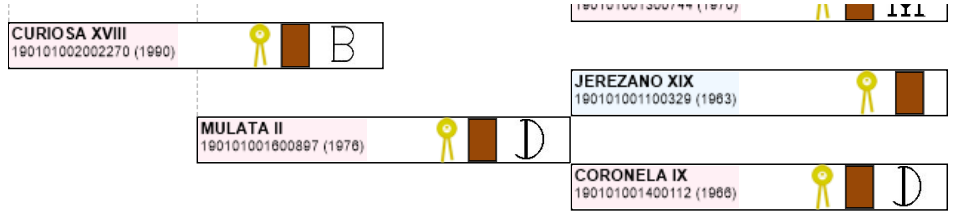

>> Árbol genealógico PRE

GAMERITO

UENL: 724015100266002

Fec. nacimiento 23/04/2010
Sexo M
Capa LG NEGRA
Categoría genética

Microchip 10010000724010150008358
Estado reproductivo B
Capa genética
Carta de titularidad Sí

Ganadería criadora SANTIAGO ARAUZ DE ROBLES

Ganadería titular (última conocida) SANTIAGO ARAUZ DE ROBLES

Genealogía | Hijos (0 ejemplares) | Fotos (0) | Valoración genética - Morfología

Imprimir
Imprimir en A3