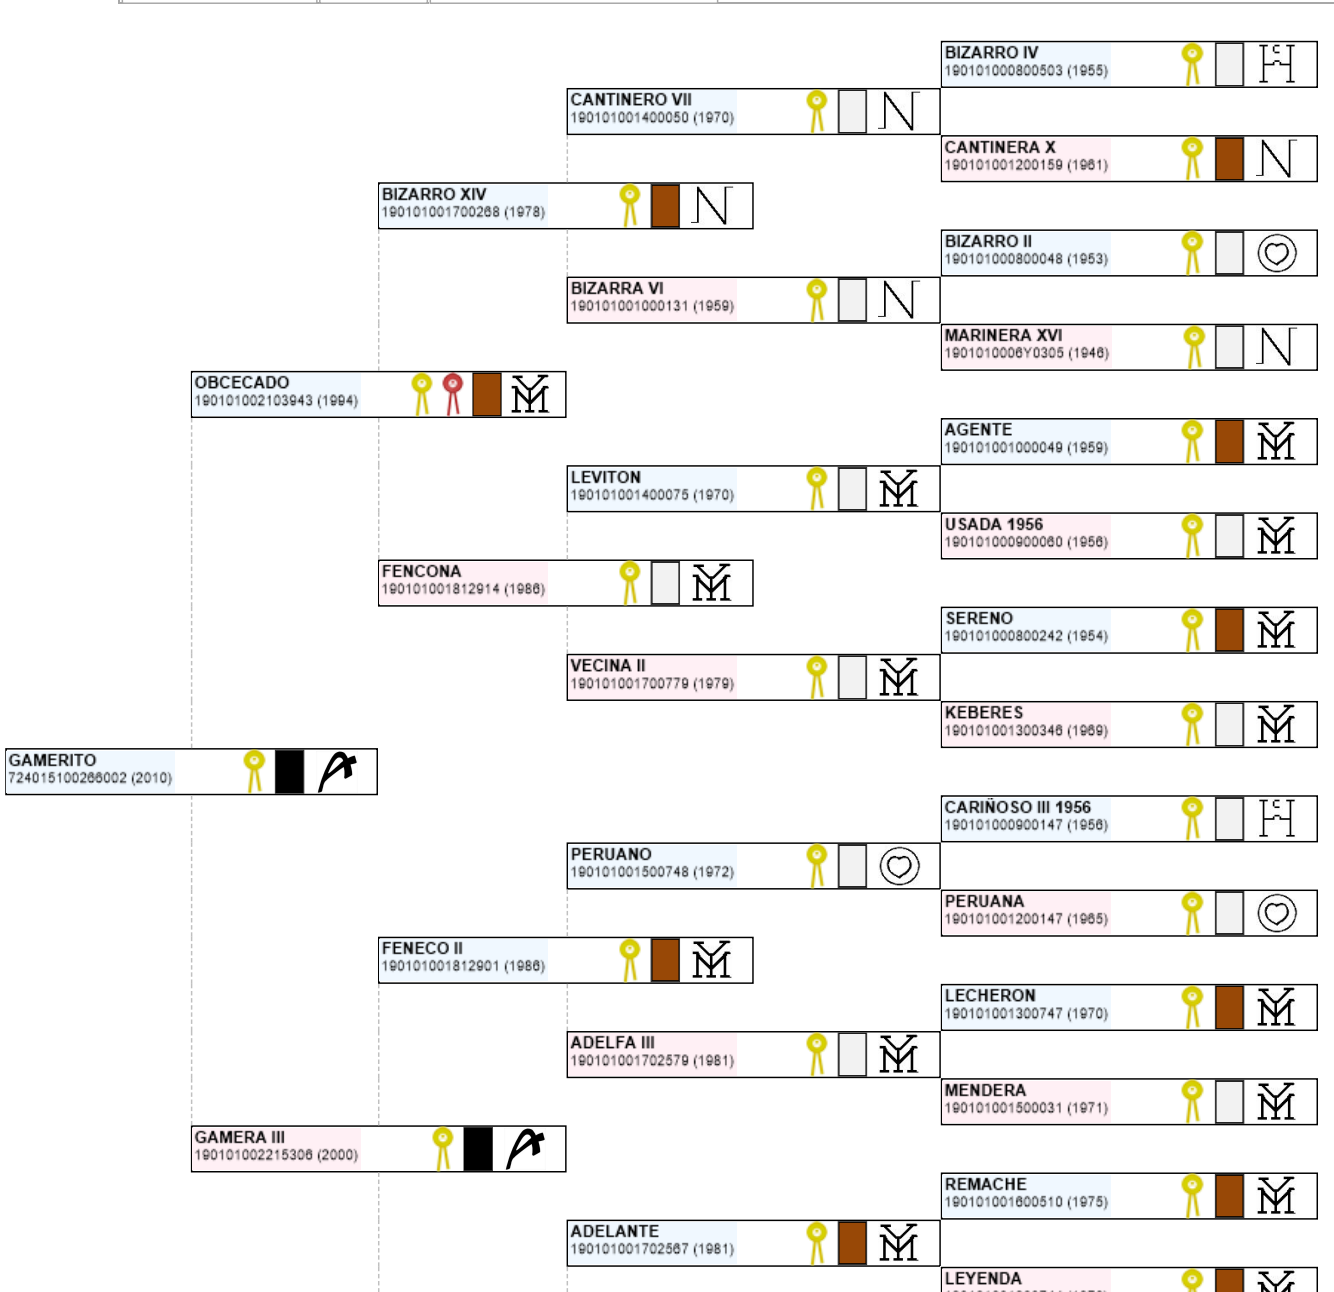

>> Árbol genealógico PRE

GAMERITO

UENL: 724015100266002

Fec. nacimiento 23/04/2010
Sexo M
Capa LG NEGRA
Categoría genética

Microchip 10010000724010150008358
Estado reproductivo B
Capa genética
Carta de titularidad Sí

Ganadería criadora SANTIAGO ARAUZ DE ROBLES

Ganadería titular (última conocida) SANTIAGO ARAUZ DE ROBLES

Genealogía | Hijos (0 ejemplares) | Fotos (0) | Valoración genética - Morfología

Imprimir
Imprimir en A3

LEYENDA CAPAS				LEYENDA ESCARAPELAS	
Alazana	Castaña	Negra ceniza	Perla	Reproductor básico	Joven Reproductor Recomendado
Albina	Crema ceniza	Negra	Perlina	Reproductor calificado	Reproductor elite
Baya	Cremella	Overa	Ruana	Reproductor mejorante	
Blanca	Isabela	Palomina	Torda		