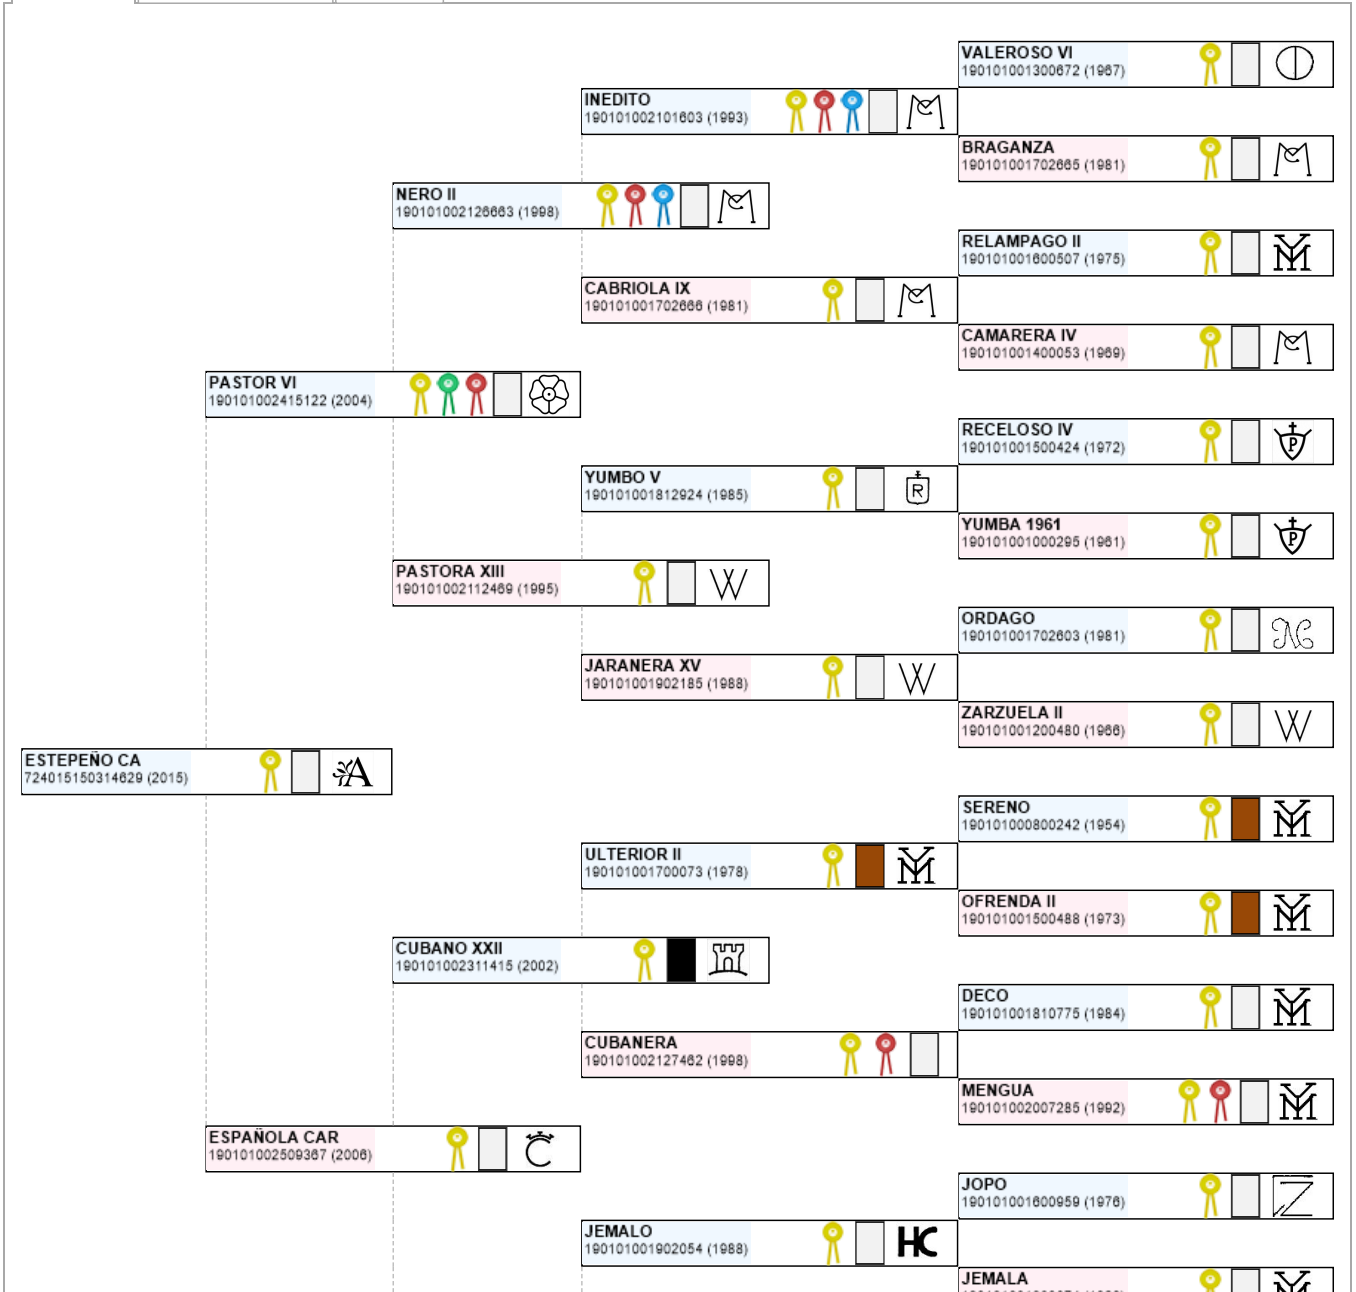

>> Árbol genealógico PRE

ESTEPEÑO CA

UENL: 724015150314629

Fec. nacimiento 14/05/2015
Sexo M
Capa LG TORDA
Categoría genética

Microchip 10010000724131000007220
Estado reproductivo B
Capa genética
Carta de titularidad Sí

Ganadería criadora GANADERIA AZAHAR

Ganadería titular MIELAMARGA
 (última conocida)

Genealogía Hijos (0 ejemplares) Fotos (0)

Imprimir

Imprimir en A3

LEYENDA CAPAS				LEYENDA ESCARAPELAS	

Compartir en Facebook