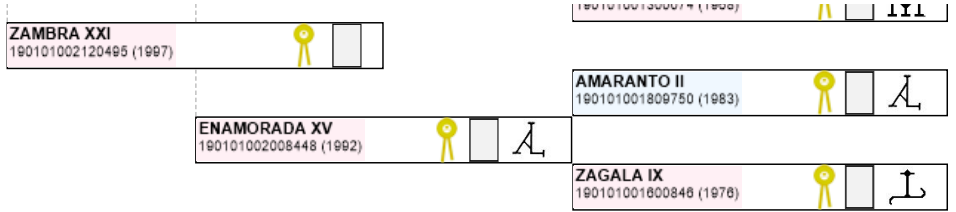

>> Árbol genealógico PRE

ESTEPEÑO CA

UENL: 724015150314629

Fec. nacimiento 14/05/2015
Sexo M
Capa LG TORDA
Categoría genética

Microchip 10010000724131000007220
Estado reproductivo B
Capa genética
Carta de titularidad Sí

Ganadería criadora GANADERIA AZAHAR

Ganadería titular MIELAMARGA
 (última conocida)

Genealogía Hijos (0 ejemplares) Fotos (0)

Imprimir

Imprimir en A3

LEYENDA CAPAS				LEYENDA ESCARAPELAS	

Compartir en Facebook