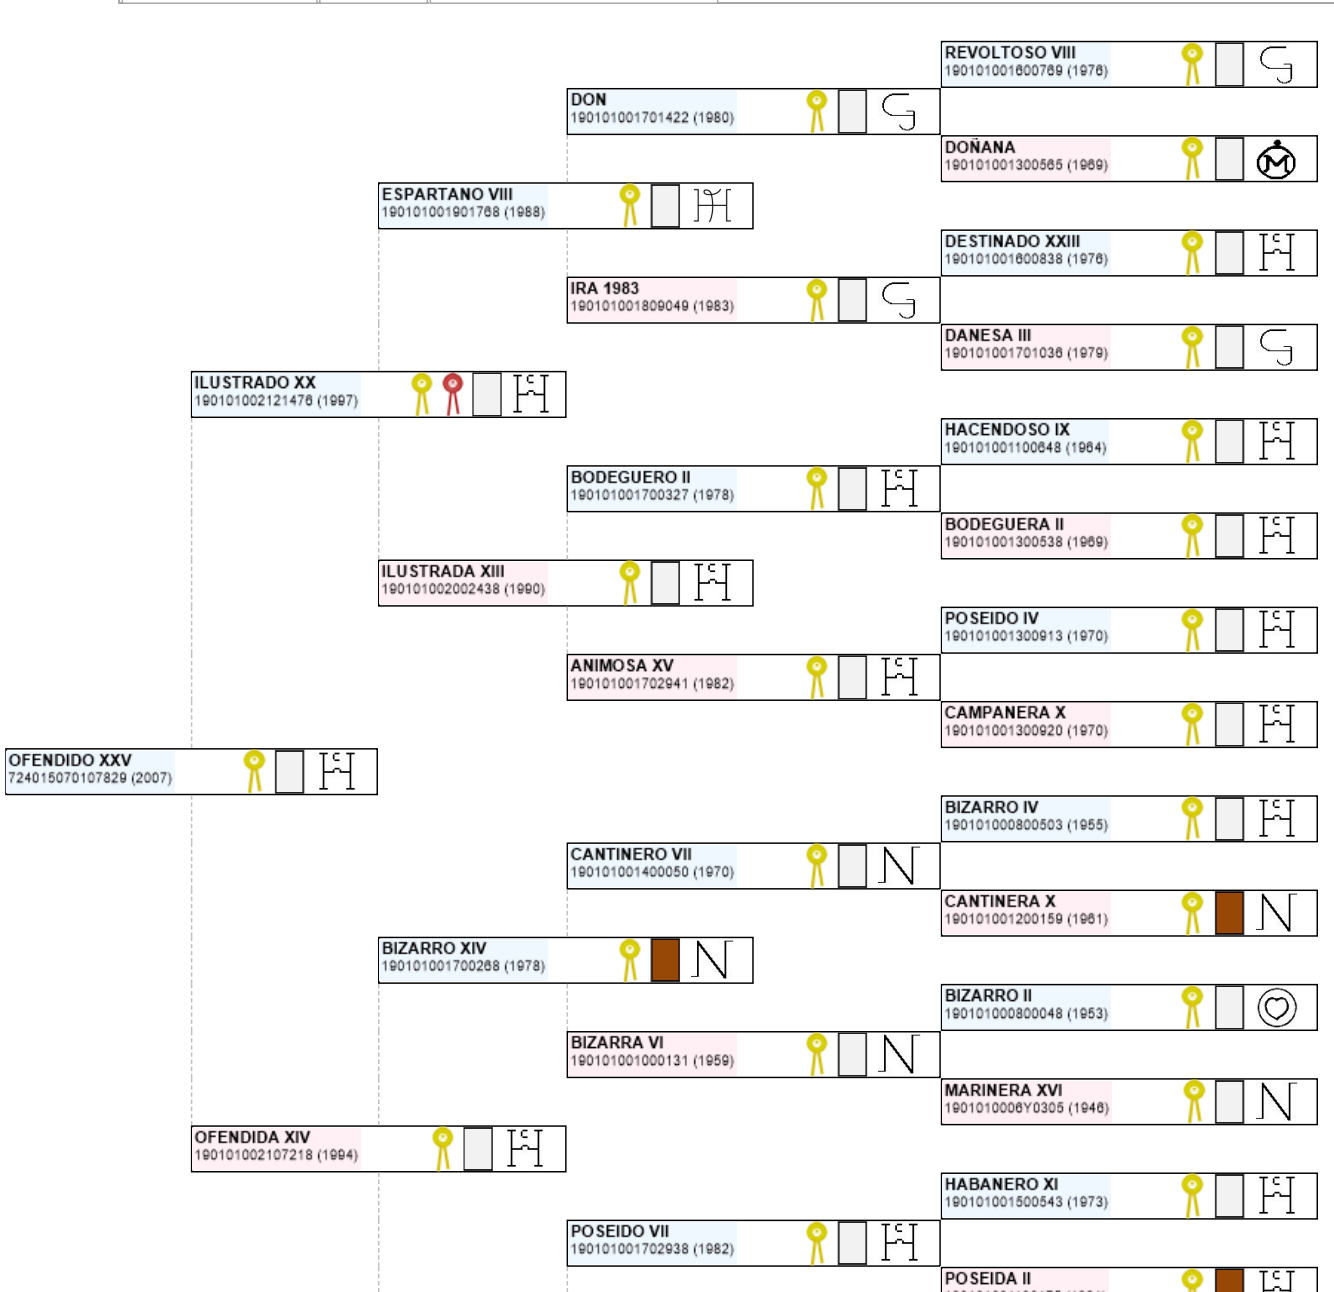

>> Árbol genealógico PRE

OFENDIDO XXV

UENL: 724015070107829

Fec. nacimiento 22/05/2007
Sexo M
Capa LG TORDA
Categoría genética

Microchip 981098100713060
Estado reproductivo B
Capa genética
Carta de titularidad Sí

Ganadería criadora YEGUADA DE LA CARTUJA
 "HIERRO DEL BOCADO"

Ganadería titular YEGUADA DE LA CARTUJA
 (última conocida) "HIERRO DEL BOCADO"

Genealogía | Hijos (0 ejemplares) | Fotos (0) | Valoración genética - Morfología

Imprimir

Imprimir en A3

| LEYENDA CAPAS | | | | LEYENDA ESCARAPELAS | | | |
|---------------|--------------|--------------|---------|------------------------|-------------------------------|-------------------|--|
| Alazana | Castaña | Negra ceniza | Perla | Reproductor básico | Joven Reproductor Recomendado | Reproductor élite | |
| Albina | Crema ceniza | Negra | Perlina | Reproductor calificado | | | |
| Baya | Cremella | Overa | Ruana | Reproductor mejorante | | | |
| Blanca | Isabela | Palomina | Torda | | | | |