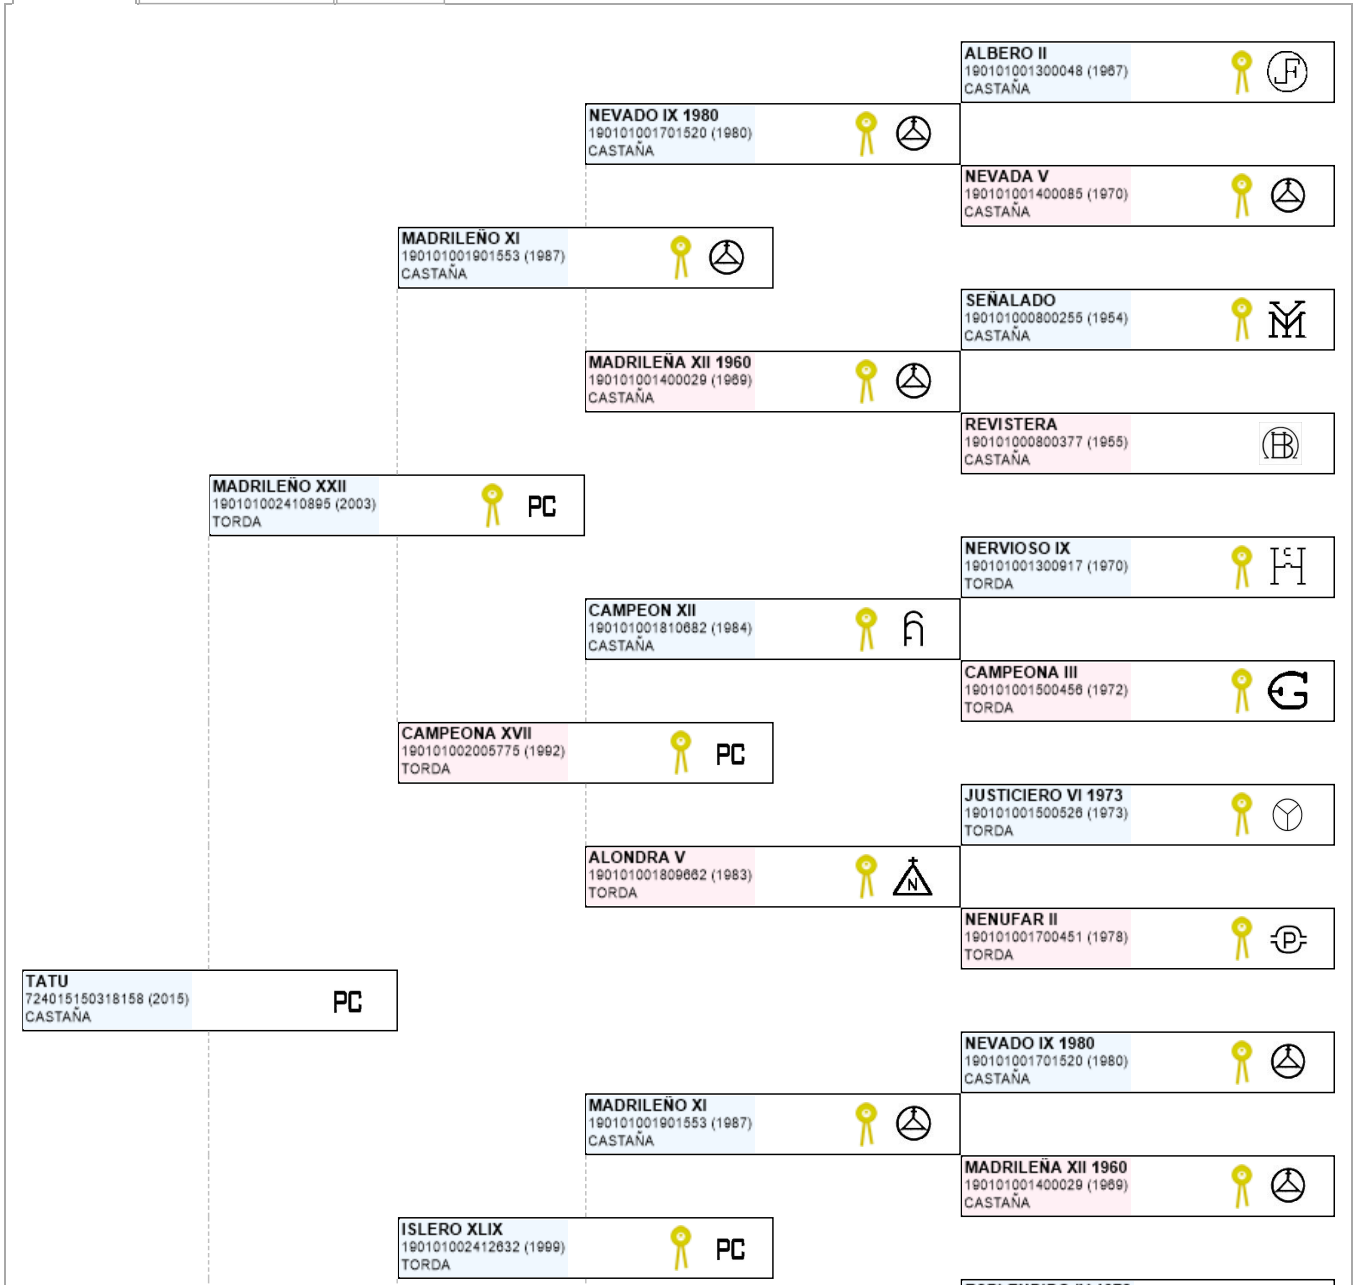

>> Árbol genealógico PRE

TATU

UENL: 724015150318158

Fec. nacimiento 17/05/2015
Sexo M
Capa LG CASTAÑA
Categoría genética

Microchip 10010000724010150050179
Estado reproductivo
Capa genética
Carta de titularidad Sí

Ganadería criadora **PC** FELIPE PEÑA GTREZ.Y HROS DE PEÑA DIAZ

Ganadería titular (última conocida) JUAN MANUEL FERNANDEZ RUIZ

Genealogía Hijos (0 ejemplares) Fotos (0)

OFICIALA XXVII
724015070107230 (2007)
CASTAÑA

ALONDRA XI
190101001904164 (1989)
TORDA

ESPLENDIDO IV 1978
190101001700178 (1978)
CASTAÑA

ALONDRA V
190101001809682 (1983)
TORDA

MADRILEÑO XI
190101001901553 (1987)
CASTAÑA

NEVADO IX 1980
190101001701520 (1980)
CASTAÑA

MADRILEÑA XII 1960
190101001400029 (1969)
CASTAÑA

INFANTA LXXX
190101002412633 (1999)
TORDA

JUSTICIERO VI 1973
190101001500526 (1973)
TORDA

ALONDRA V
190101001809682 (1983)
TORDA

NENUFAR II
190101001700451 (1978)
TORDA